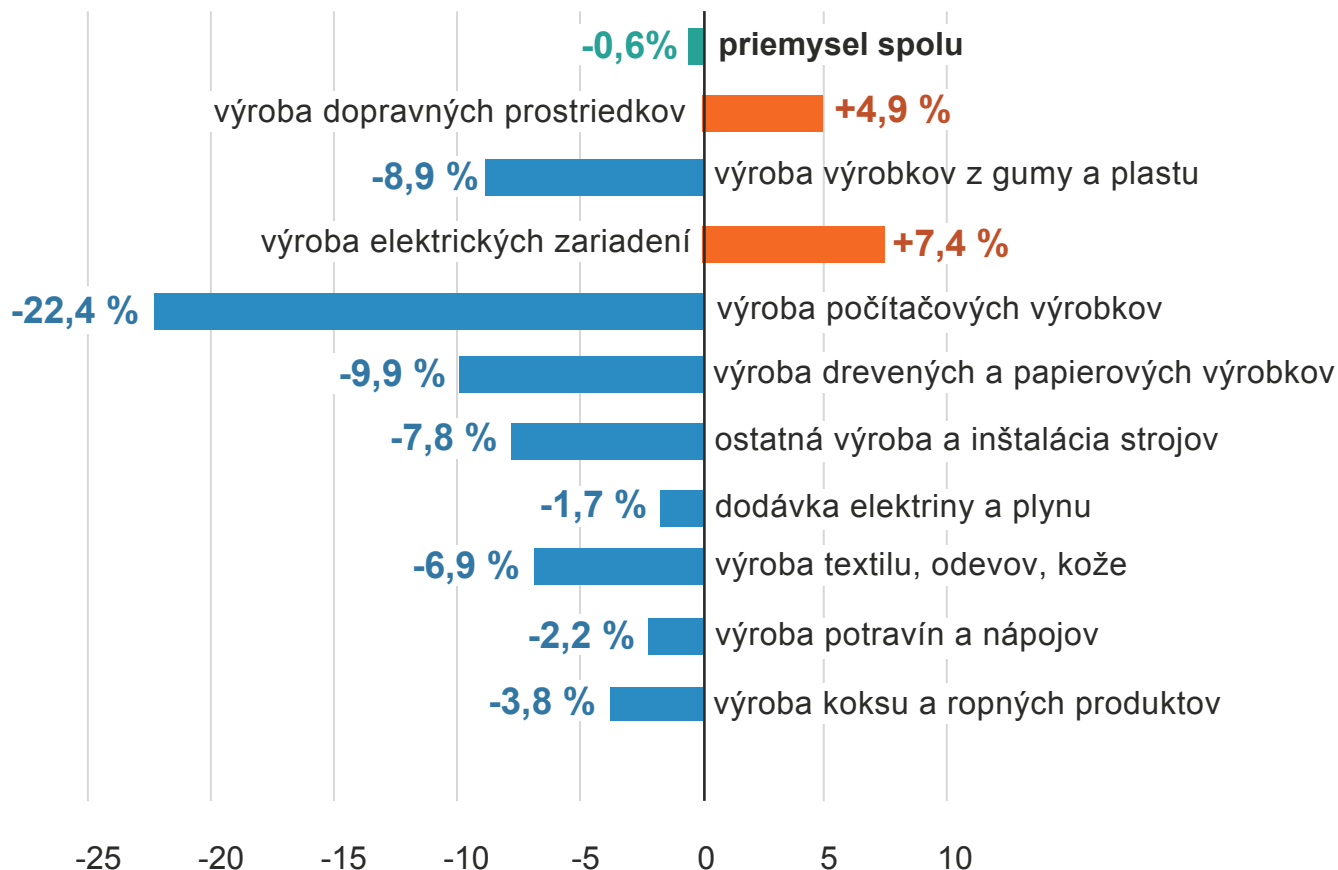

Najvýznamnejšie vplyvy na priemyselnú produkciu v roku 2023*

(medziročná zmena v %)

ŠTATISTICKÝ
ÚRAD
SLOVENSKEJ
REPUBLIKY

*priemyselné odvetvia sú zoradené podľa vplyvu/príspevku k výsledku, očistené o počet pracovných dní