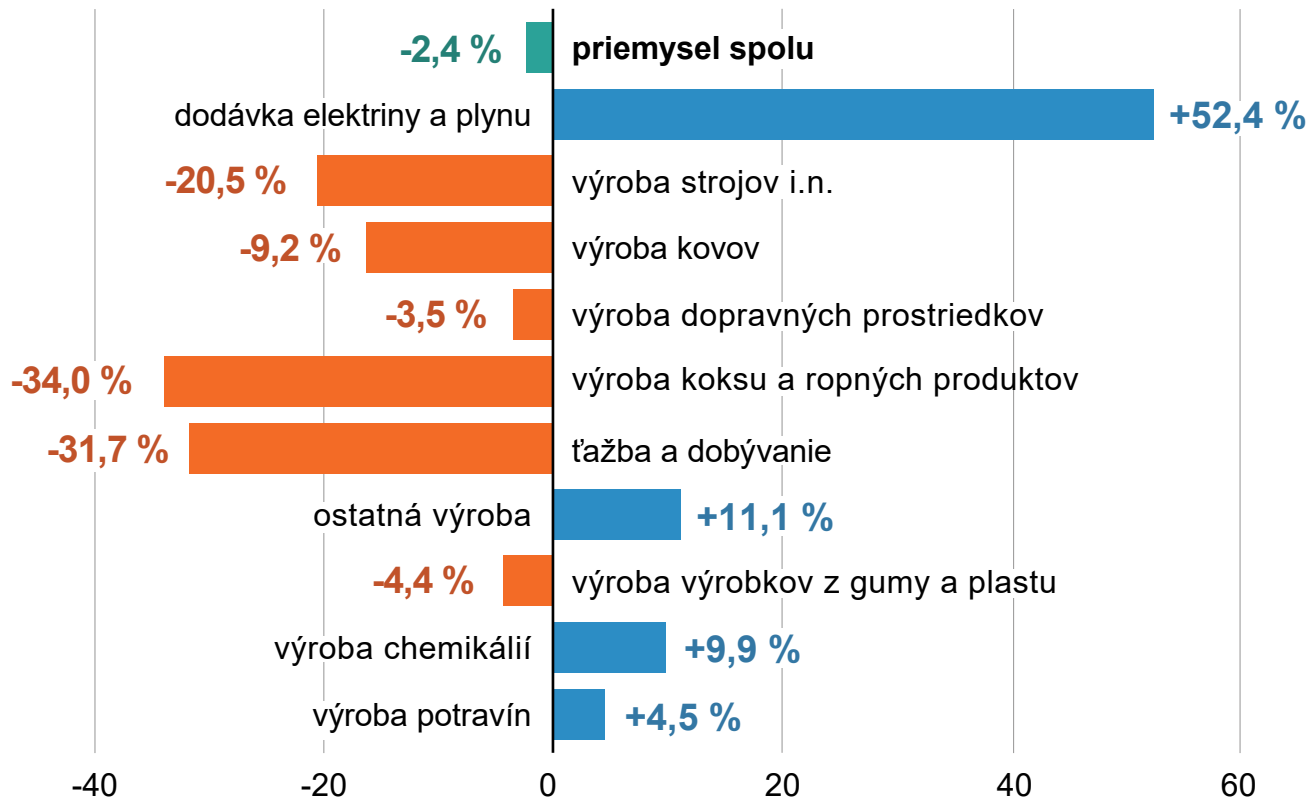

Najvýznamnejšie vplyvy na priemyselnú produkciu v júni 2024*

(medziročná zmena v %)

*priemyselné odvetvia sú zoradené podľa vplyvu/príspevku k výsledku, očistené o počet pracovných dní