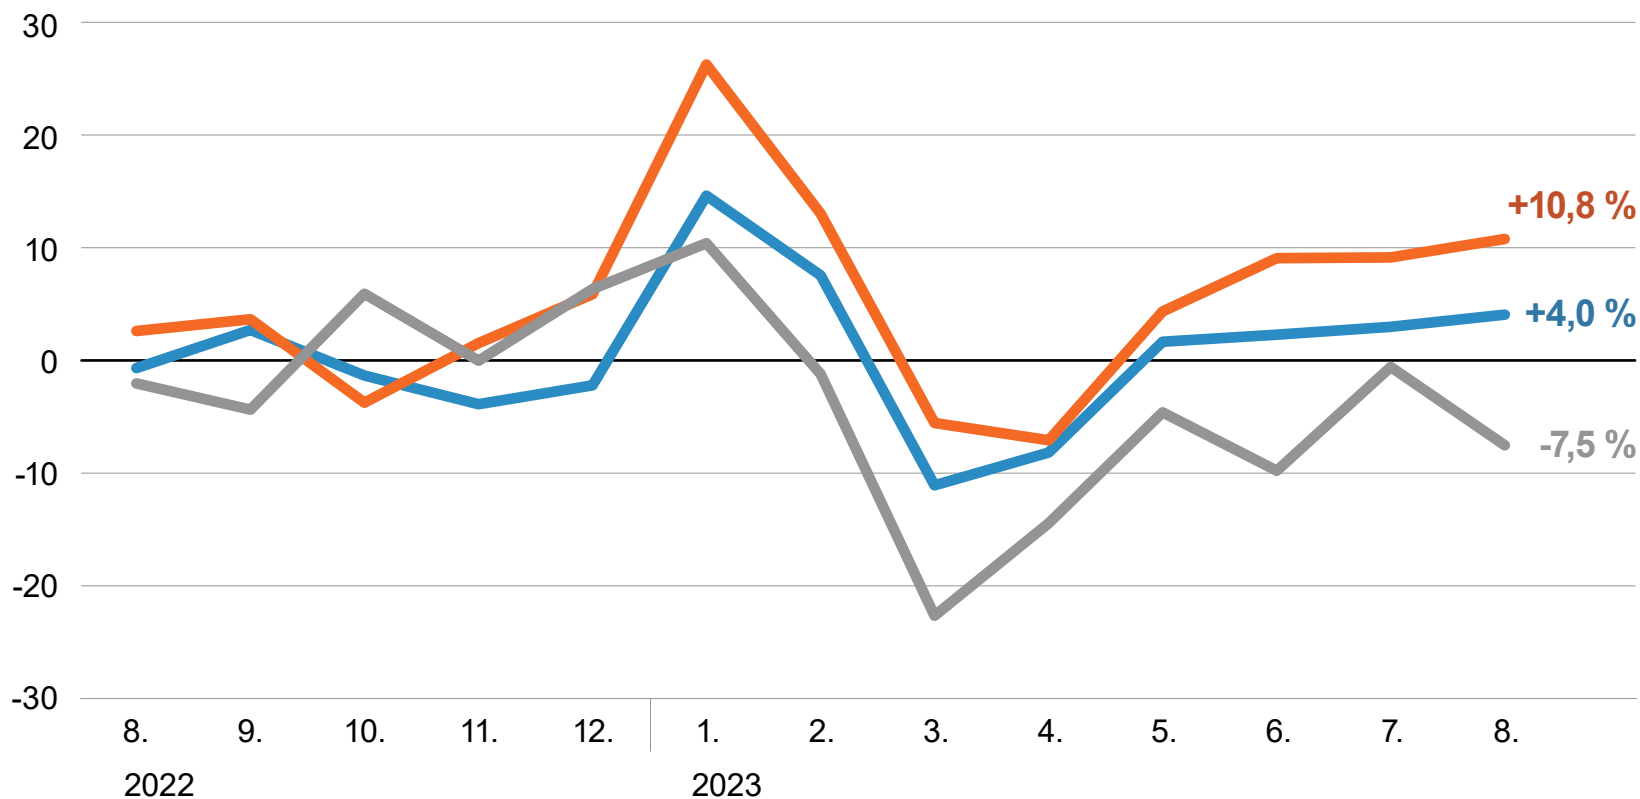

# Stavebná produkcia podnikov SR

(v stálych cenách, medziročne v %)

ŠTATISTICKÝ  
ÚRAD  
SLOVENSKEJ  
REPUBLIKY

**stavebná produkcia (v SR aj v zahraničí)**

podielovo najvýznamnejšie zložky:

**nová výstavba, rekonštrukcie a modernizácie (v SR)**