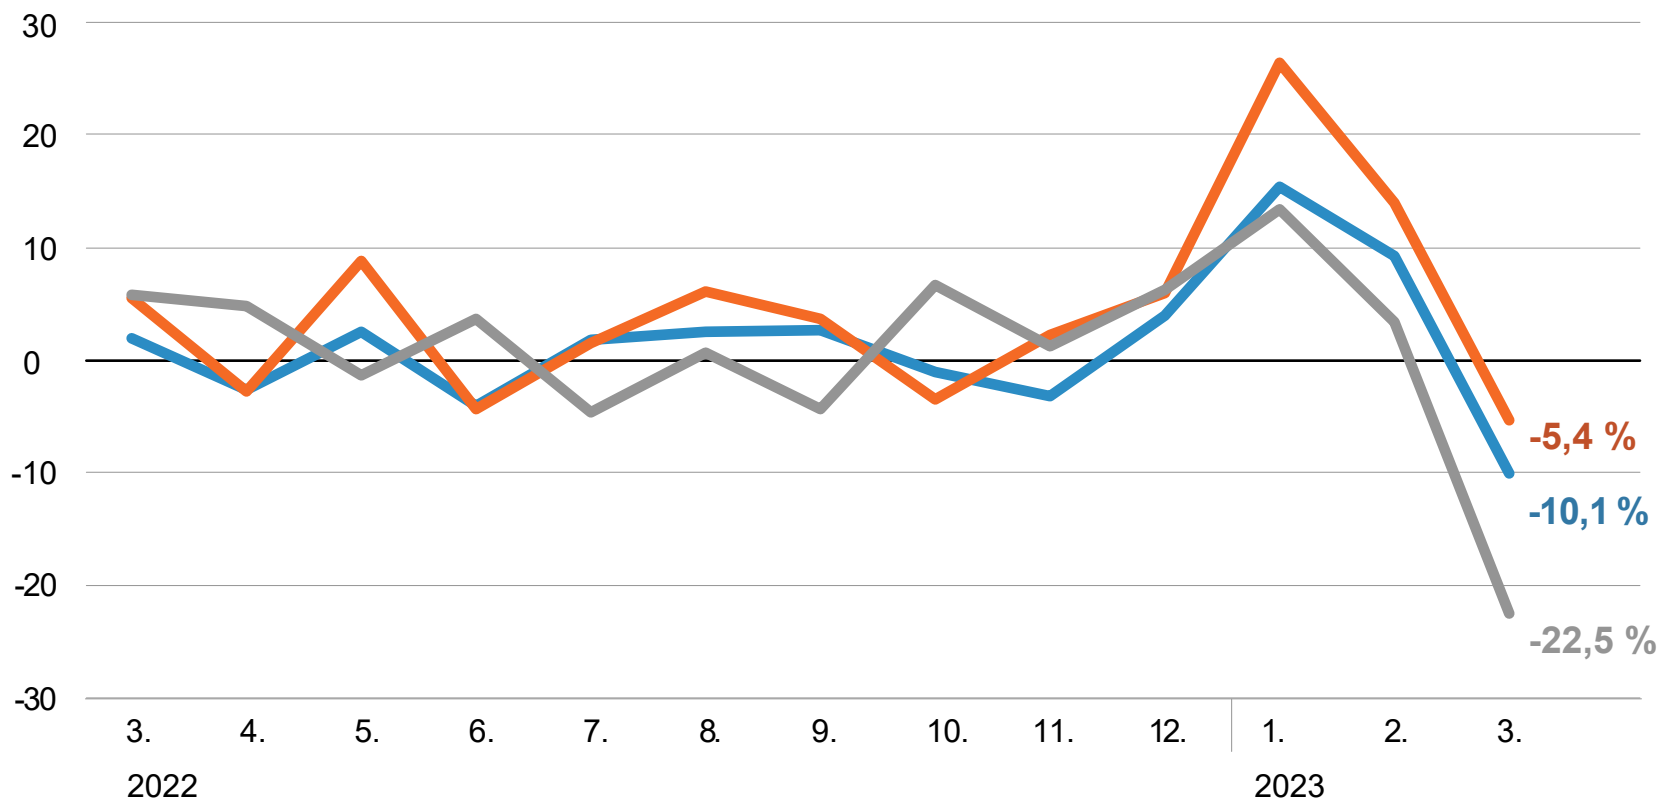

Stavebná produkcia podnikov SR

(v stálych cenách, medziročne v %)

ŠTATISTICKÝ
ÚRAD
SLOVENSKEJ
REPUBLIKY

stavebná produkcia (v SR aj v zahraničí)

podielovo najvýznamnejšie zložky:

nová výstavba, rekonštrukcie a modernizácie (v SR)