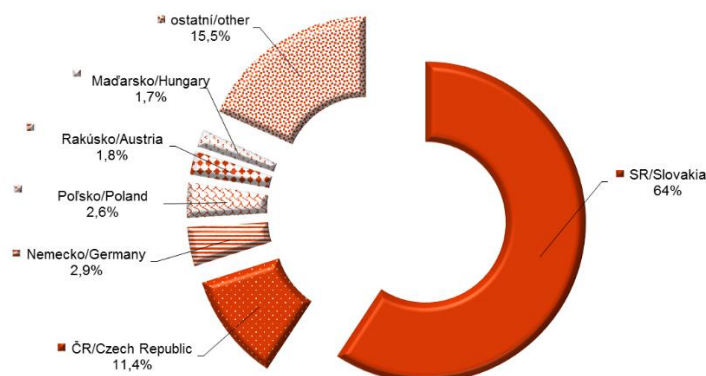

Vývoj cestovného ruchu v ubytovacích zariadeniach SR

Tourism Development in Accommodation
Establishments in the SR

Kód/Code: 052918

Oblasť/Scope: Odvetvové štatistiky/Sectoral statistics

Okruh/Area: Cestovný ruch/Tourism

Dátum/Date: Január 2019/ January 2018

11
2018

V novembri 2018 počet návštevníkov vzrástol oproti minulému roku o 5,6% na 393 024 osôb. Dynamickejšie sa vyvíjal počet domácich návštevníkov pri raste o 6,2%.

In November 2018 number of visitors (393 024) increased in comparison to the previous year by 5,6%. Development of domestic visitors was more dynamic (+6,2%).

Štruktúra návštevníkov v ubytovacích zariadeniach SR
za mesiac november 2018

Structure of visitors in accommodation establishments of Slovak Republic
in November 2018