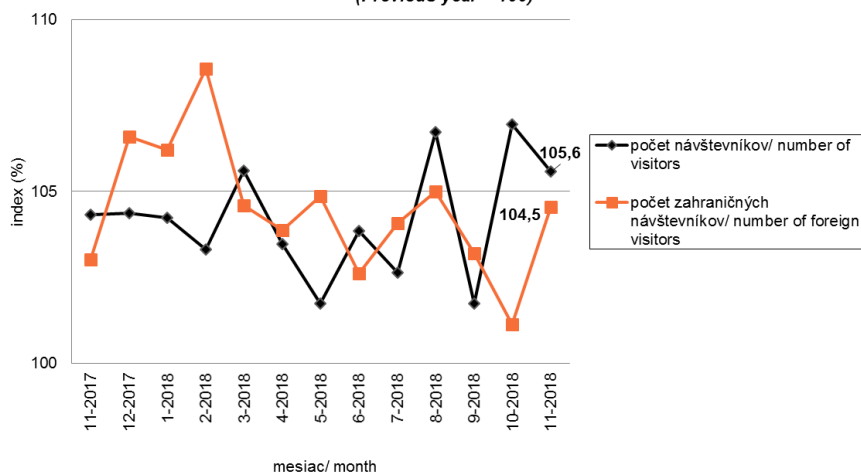

Dátum/Date: Január 2019/ January 2018

11
2018

V novembri 2018 počet návštevníkov vzrástol oproti minulému roku o 5,6% na 393 024 osôb. Dynamickejšie sa vyvíjal počet domácich návštevníkov pri raste o 6,2%.

In November 2018 number of visitors (393 024) increased in comparison to the previous year by 5,6%. Development of domestic visitors was more dynamic (+6,2%).

Štruktúra návštevníkov v ubytovacích zariadeniach SR
za mesiac november 2018

Structure of visitors in accommodation establishments of Slovak Republic
in November 2018

Vývoj počtu návštevníkov v Slovenskej republike - index (predchádzajúci rok = 100)
Development of the number of visitors in the Slovak Republic - index
(Previous year = 100)