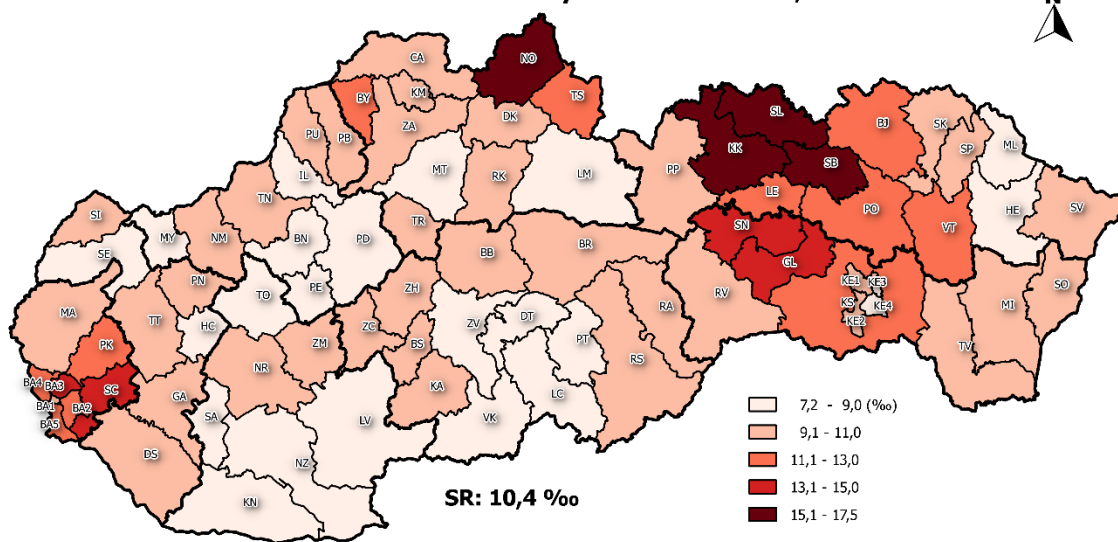

Plodnosť - Natality

Hrubá miera živorodenosti v okresoch SR, 2020
Crude live birth rate by districts of the SR, 2020

Úhrnná plodnosť* v okresoch SR, 2020
Total fertility rate* by districts of the SR, 2020

*priemerný počet živorodených detí jednej ženy v jej reprodukčnom období
*average number of live births to a woman in her reproductive period

Priemerný vek ženy pri pôrode v okresoch SR, 2020
Mean age of mother at live birth by districts of the SR, 2020

0 50 100 km