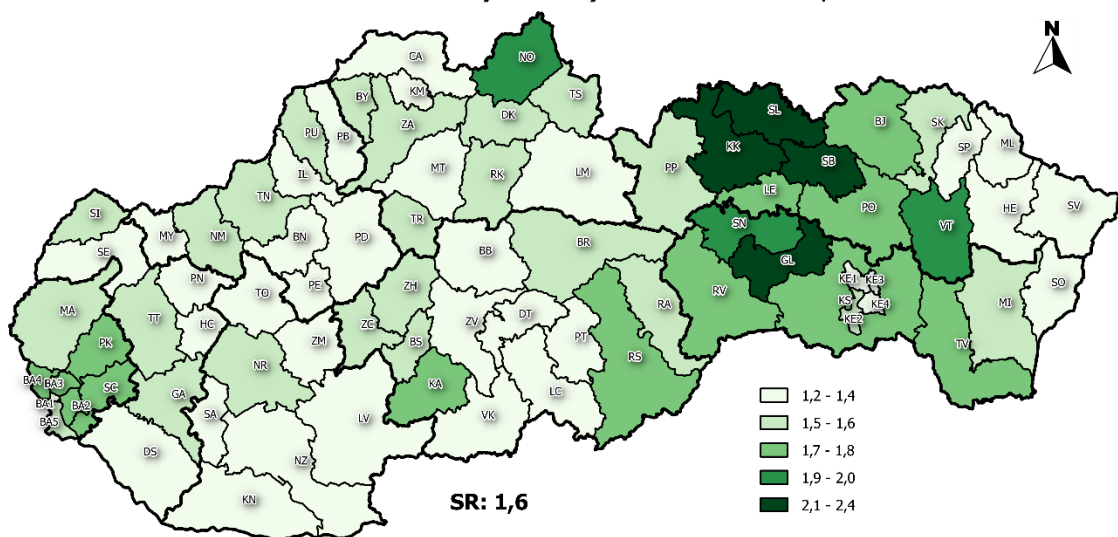

Plodnosť - Natality

Hrubá miera živorodenosti v okresoch SR, 2020
Crude live birth rate by districts of the SR, 2020

Úhrnná plodnosť* v okresoch SR, 2020
Total fertility rate* by districts of the SR, 2020

*priemerný počet živorodených detí jednej ženy v jej reprodukčnom období
*average number of live births to a woman in her reproductive period

Priemerný vek ženy pri pôrode v okresoch SR, 2020
Mean age of mother at live birth by districts of the SR, 2020

0 50 100 km