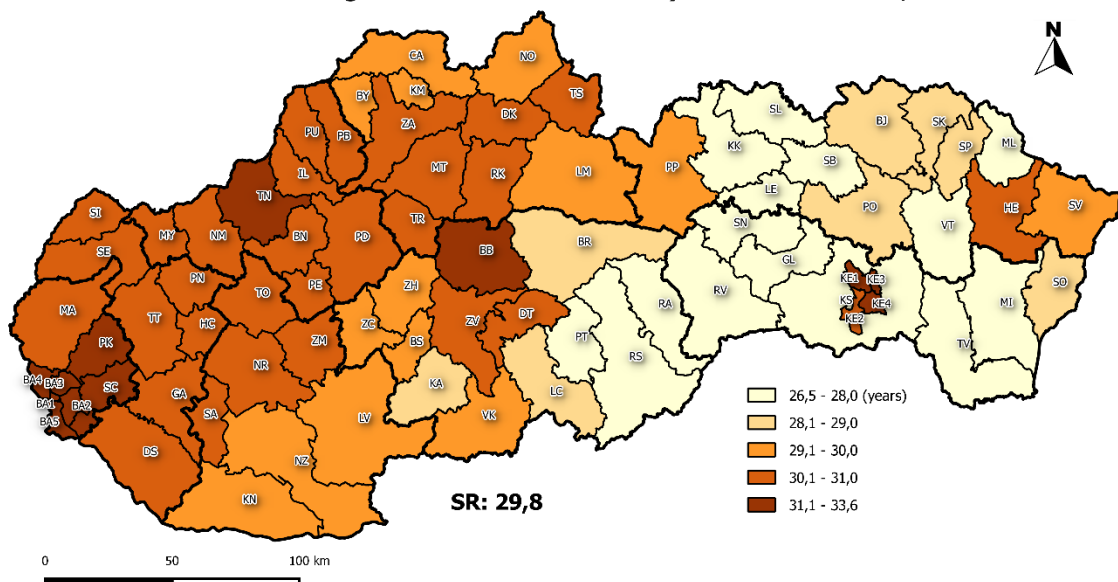

Plodnosť - Natality

Hrubá miera živorodenosti v okresoch SR, 2020
Crude live birth rate by districts of the SR, 2020

Úhrnná plodnosť* v okresoch SR, 2020
Total fertility rate* by districts of the SR, 2020

*priemerný počet živorodených detí jednej ženy v jej reprodukčnom období
*average number of live births to a woman in her reproductive period

Priemerný vek ženy pri pôrode v okresoch SR, 2020
Mean age of mother at live birth by districts of the SR, 2020

0 50 100 km