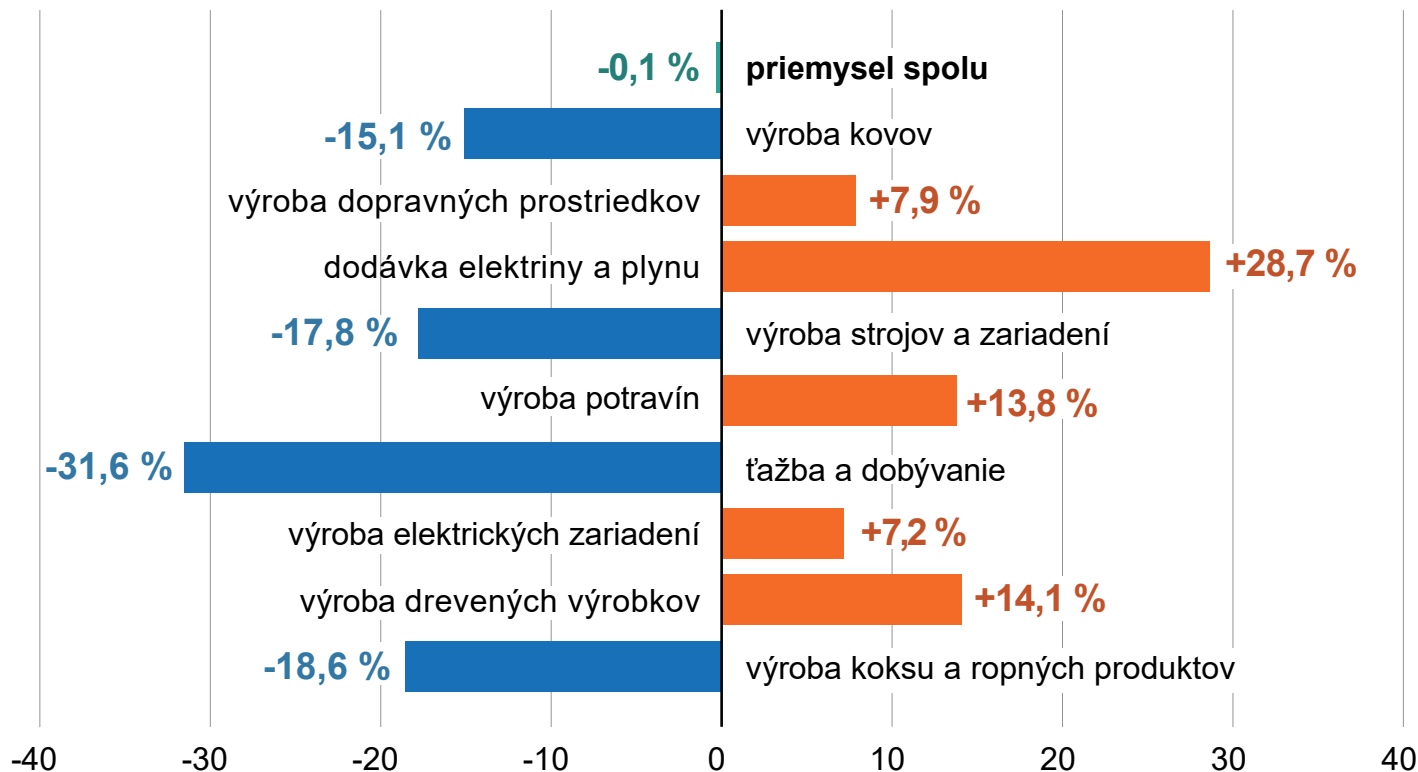

Najvýznamnejšie vplyvy na priemyselnú produkciu v máji 2024*

(medziročná zmena v %)

ŠTATISTICKÝ
ÚRAD
SLOVENSKEJ
REPUBLIKY

*priemyselné odvetvia sú zoradené podľa vplyvu/príspevku k výsledku, očistené o počet pracovných dní