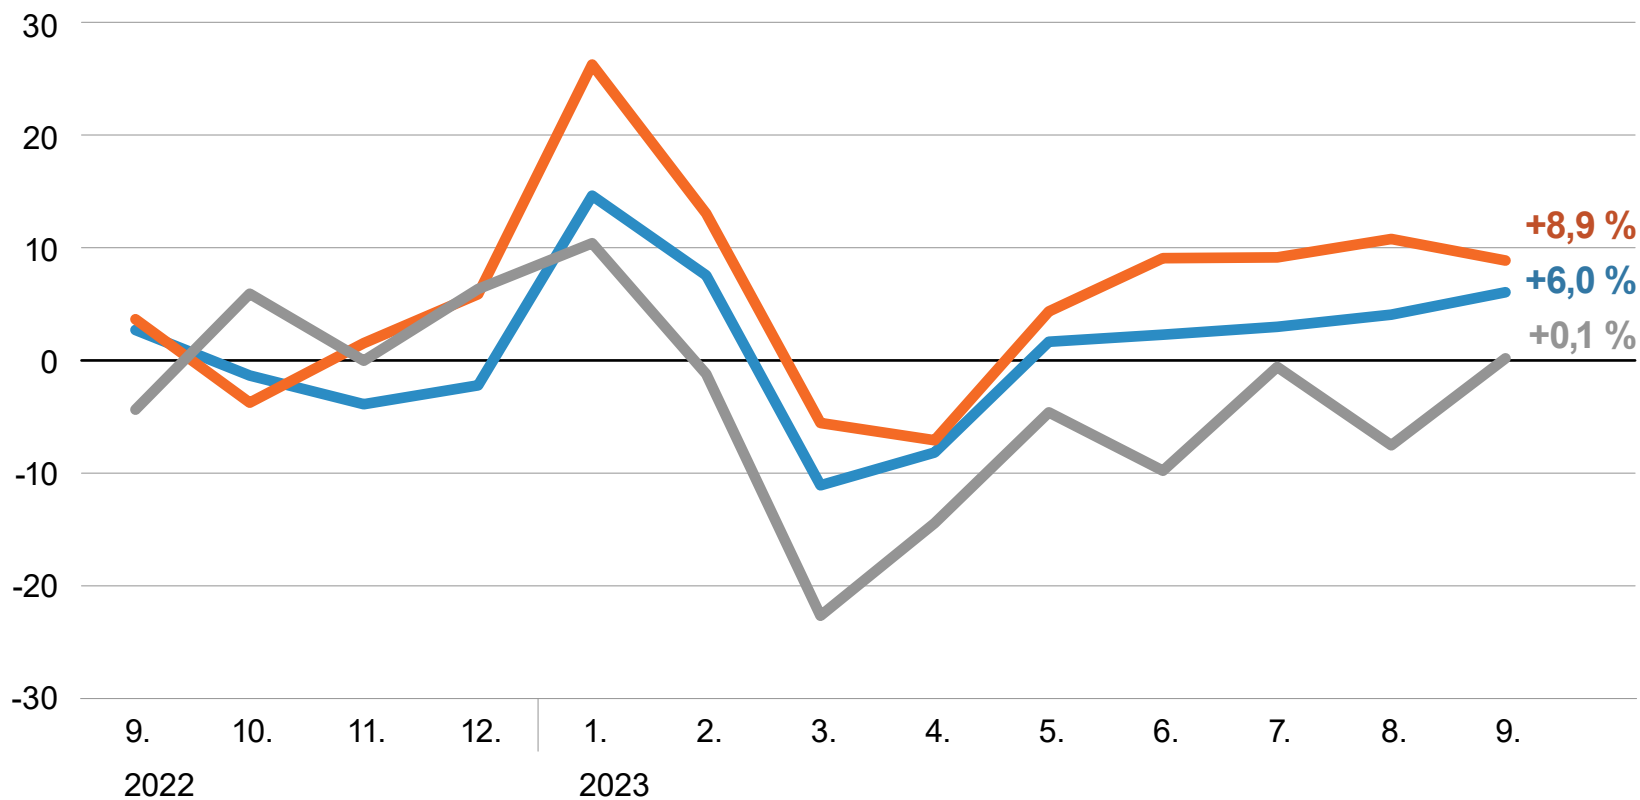

Stavebná produkcia podnikov SR

(v stálych cenách, medziročne v %)

ŠTATISTICKÝ
ÚRAD
SLOVENSKEJ
REPUBLIKY

stavebná produkcia (v SR aj v zahraničí)

podielovo najvýznamnejšie zložky:

nová výstavba, rekonštrukcie a modernizácie (v SR)