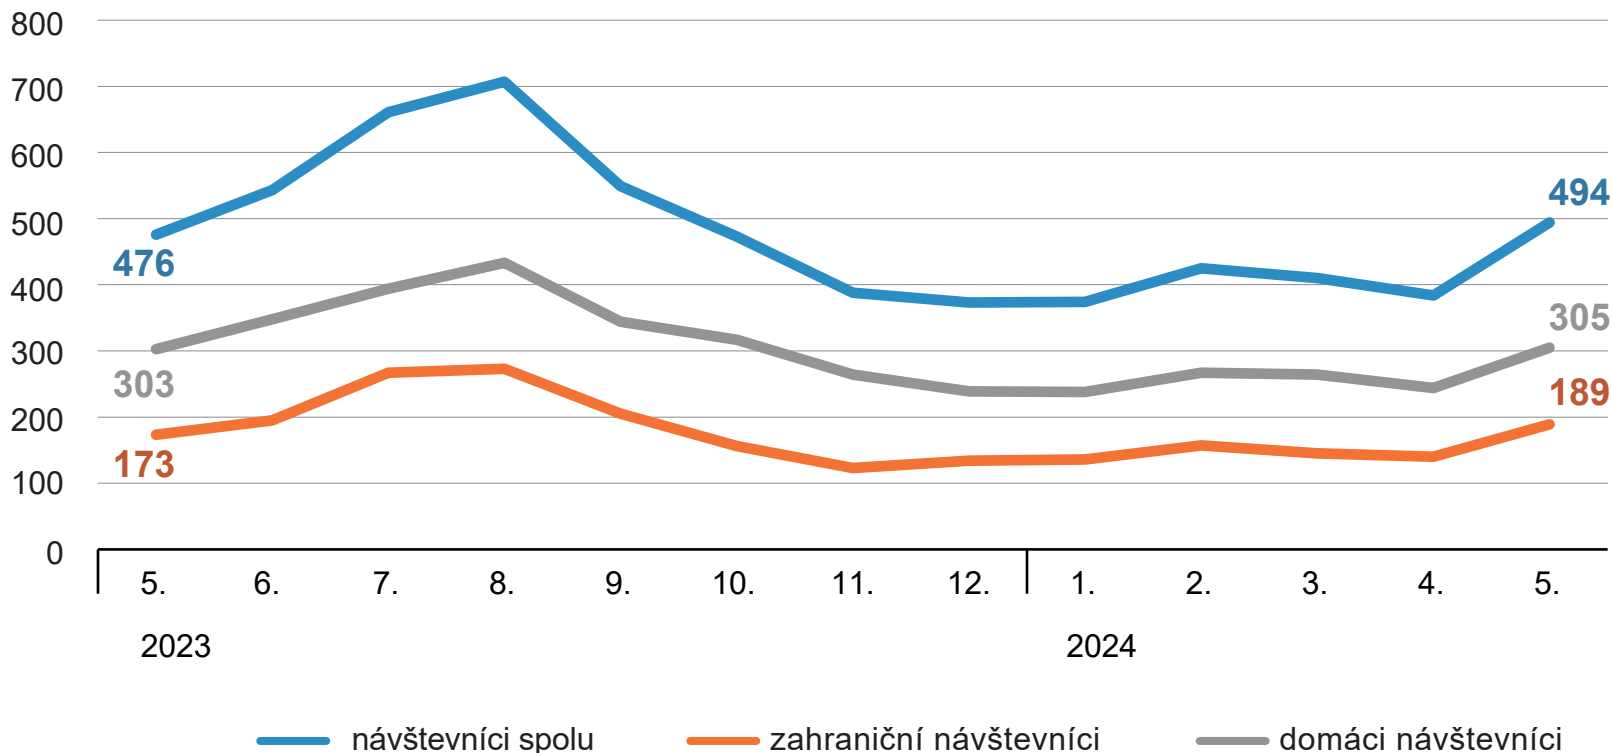

# Počet návštevníkov v ubytovacích zariadeniach cestovného ruchu SR

(v tis. osôb)

\* súčet zahraničných a domácich návštevníkov je ovplyvnený zaokrúhľovaním