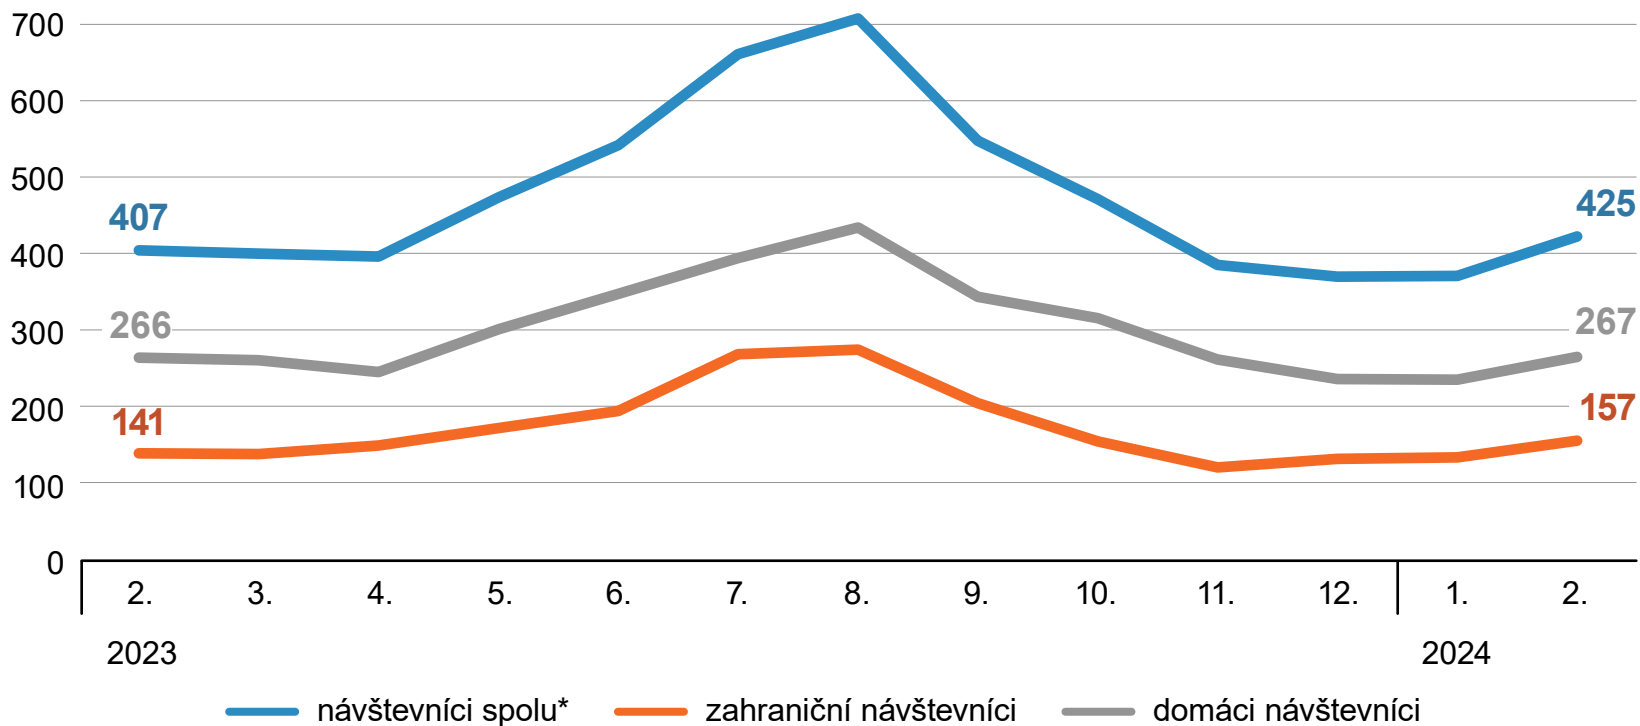

# Počet návštevníkov v ubytovacích zariadeniach cestovného ruchu SR

(v tis. osôb)

ŠTATISTICKÝ  
ÚRAD  
SLOVENSKEJ  
REPUBLIKY

\* súčet zahraničných a domácich návštevníkov je ovplyvnený zaokrúhľovaním