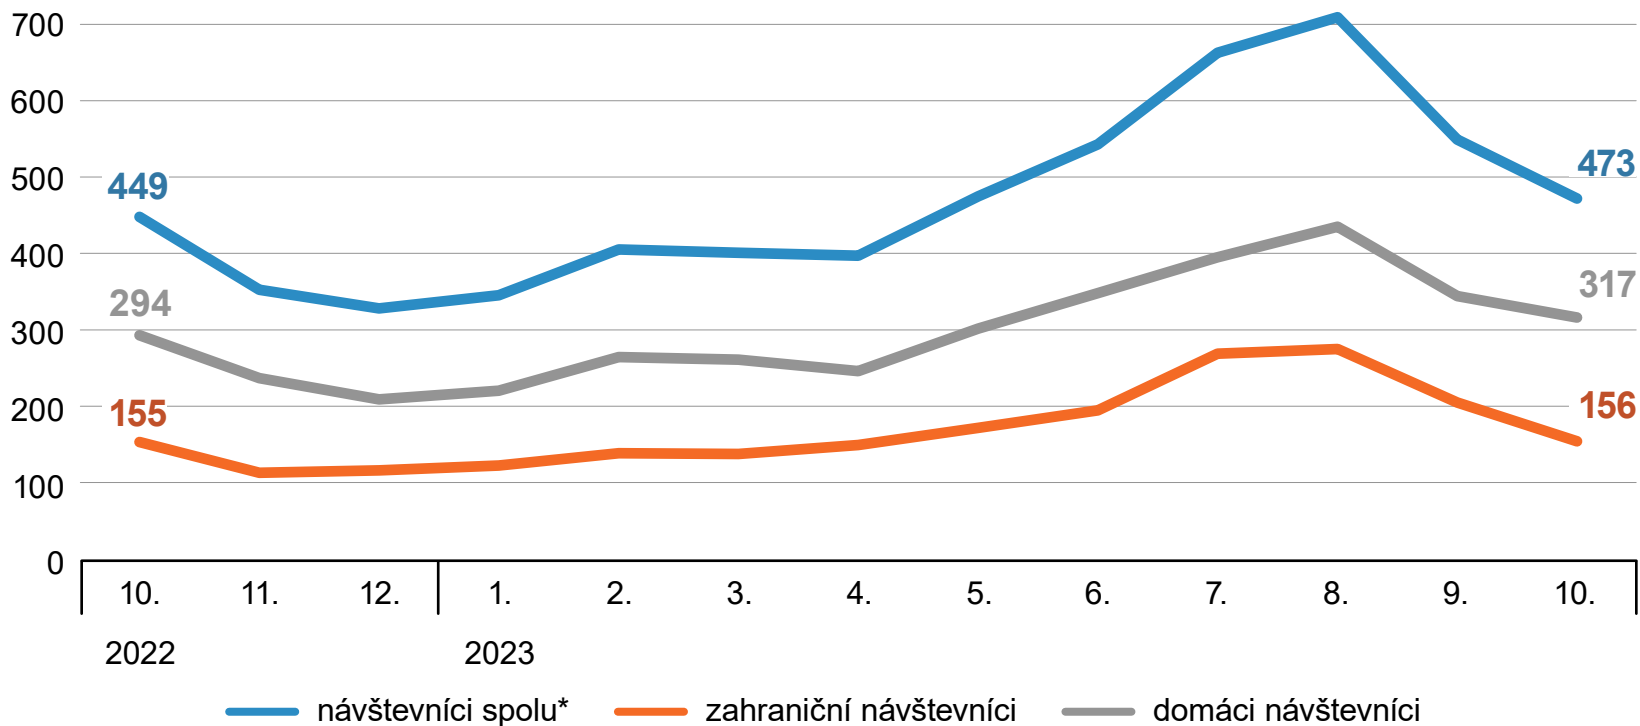

Počet návštevníkov v ubytovacích zariadeniach cestovného ruchu SR

(v tis. osôb)

ŠTATISTICKÝ
ÚRAD
SLOVENSKEJ
REPUBLIKY

* súčet zahraničných a domácich návštevníkov je ovplyvnený zaokrúhľovaním