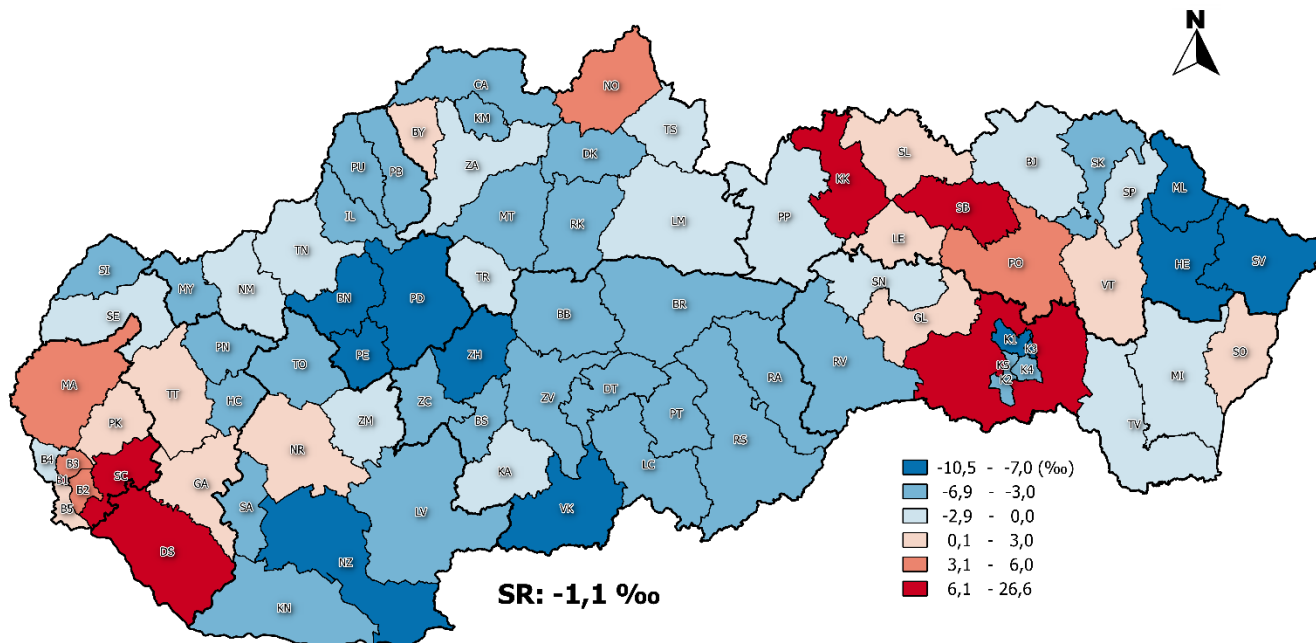

# Prírastky obyvateľov - Population increases

Hrubá miera prirodzeného prírastku / úbytku v okresoch SR, 2022  
Crude rate of natural increase by districts of the SR, 2022

Hrubá miera migračného prírastku / úbytku v okresoch SR, 2022  
Crude rate of migration increase by districts of the SR, 2022

Hrubá miera celkového prírastku v okresoch SR, 2022  
Crude rate of total increase by districts of the SR, 2022

0 50 100 km