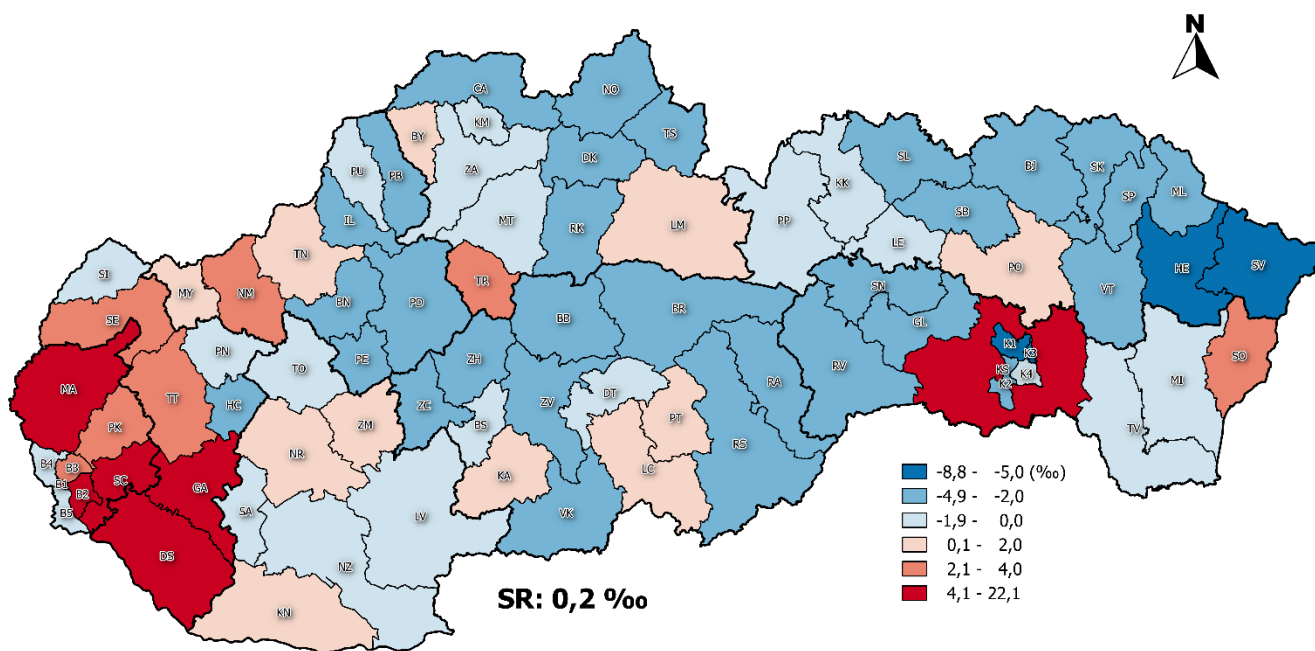

# Prírastky obyvateľov - Population increases

Hrubá miera prirodzeného prírastku / úbytku v okresoch SR, 2022  
Crude rate of natural increase by districts of the SR, 2022

Hrubá miera migračného prírastku / úbytku v okresoch SR, 2022  
Crude rate of migration increase by districts of the SR, 2022

Hrubá miera celkového prírastku v okresoch SR, 2022  
Crude rate of total increase by districts of the SR, 2022

0 50 100 km