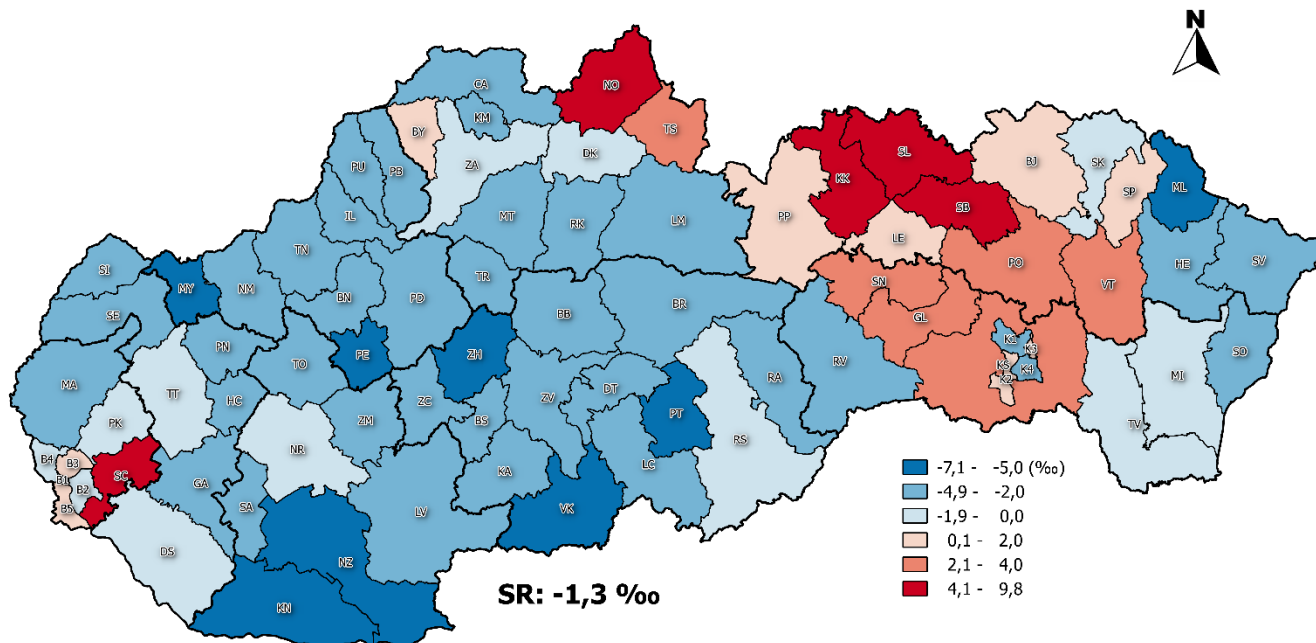

# Prírastky obyvateľov - Population increases

Hrubá miera prirodzeného prírastku / úbytku v okresoch SR, 2022  
Crude rate of natural increase by districts of the SR, 2022

Hrubá miera migračného prírastku / úbytku v okresoch SR, 2022  
Crude rate of migration increase by districts of the SR, 2022

Hrubá miera celkového prírastku v okresoch SR, 2022  
Crude rate of total increase by districts of the SR, 2022

0 50 100 km