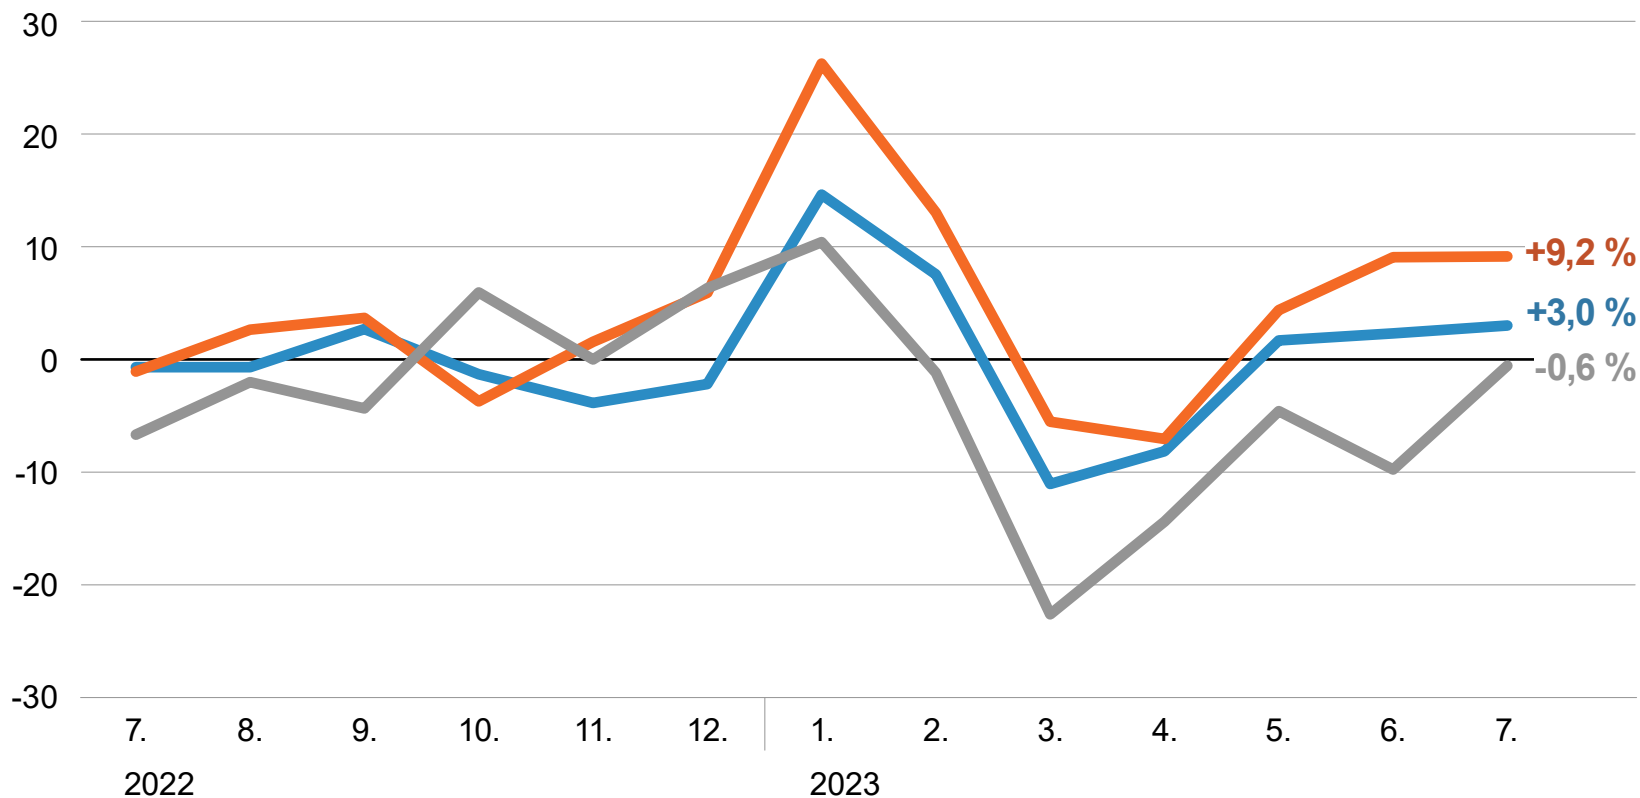

Stavebná produkcia podnikov SR

(v stálych cenách, medziročne v %)

ŠTATISTICKÝ
ÚRAD
SLOVENSKEJ
REPUBLIKY

stavebná produkcia (v SR aj v zahraničí)

podielovo najvýznamnejšie zložky:

nová výstavba, rekonštrukcie a modernizácie (v SR)