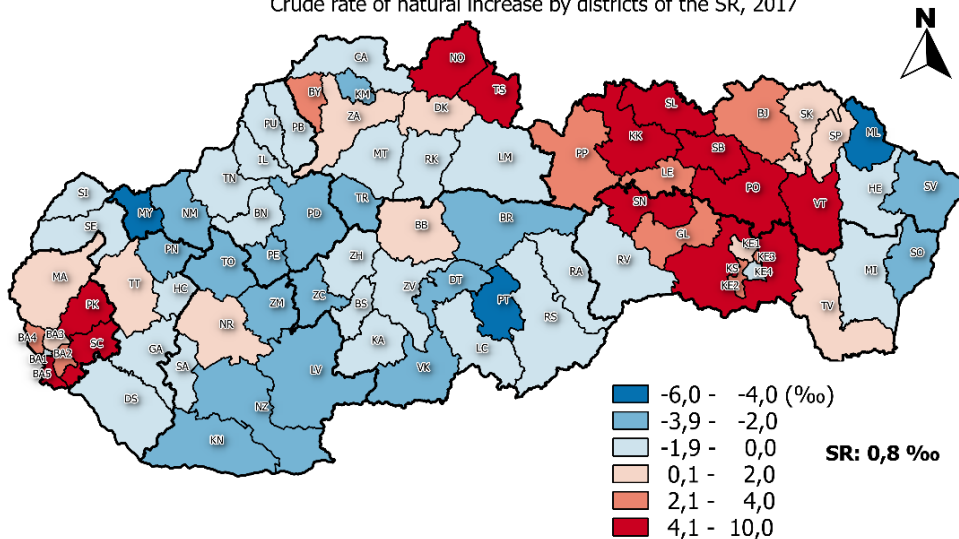

**Prírastky obyvateľov - Population increases**  
**Hrubá miera prirodzeného prírastku v okresoch SR, 2017**  
 Crude rate of natural increase by districts of the SR, 2017

**Hrubá miera migračného prírastku v okresoch SR, 2017**  
 Crude rate of migration increase by districts of the SR, 2017

**Hrubá miera celkového prírastku v okresoch SR, 2017**  
 Crude rate of total increase by districts of the SR, 2017