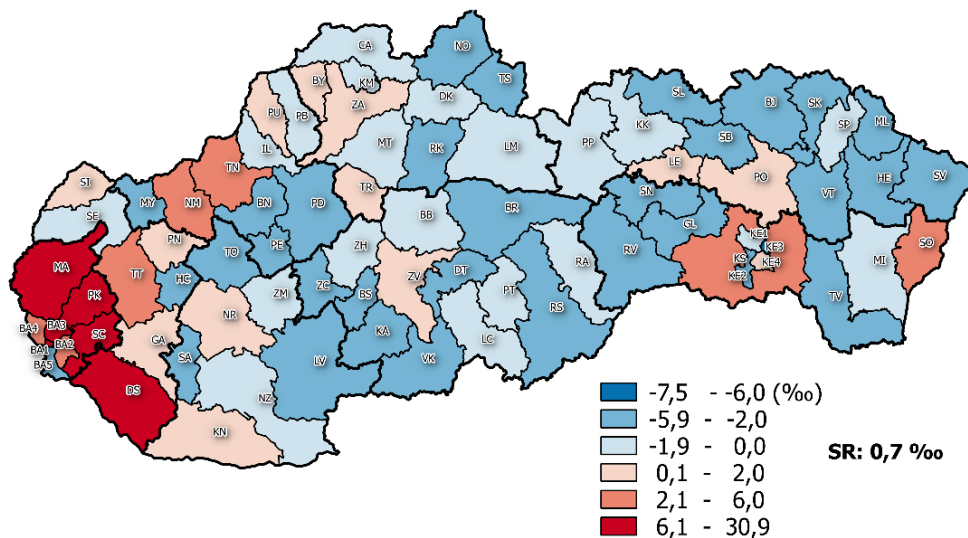

**Prírastky obyvateľov - Population increases**  
**Hrubá miera prirodzeného prírastku v okresoch SR, 2017**  
 Crude rate of natural increase by districts of the SR, 2017

**Hrubá miera migračného prírastku v okresoch SR, 2017**  
 Crude rate of migration increase by districts of the SR, 2017

**Hrubá miera celkového prírastku v okresoch SR, 2017**  
 Crude rate of total increase by districts of the SR, 2017