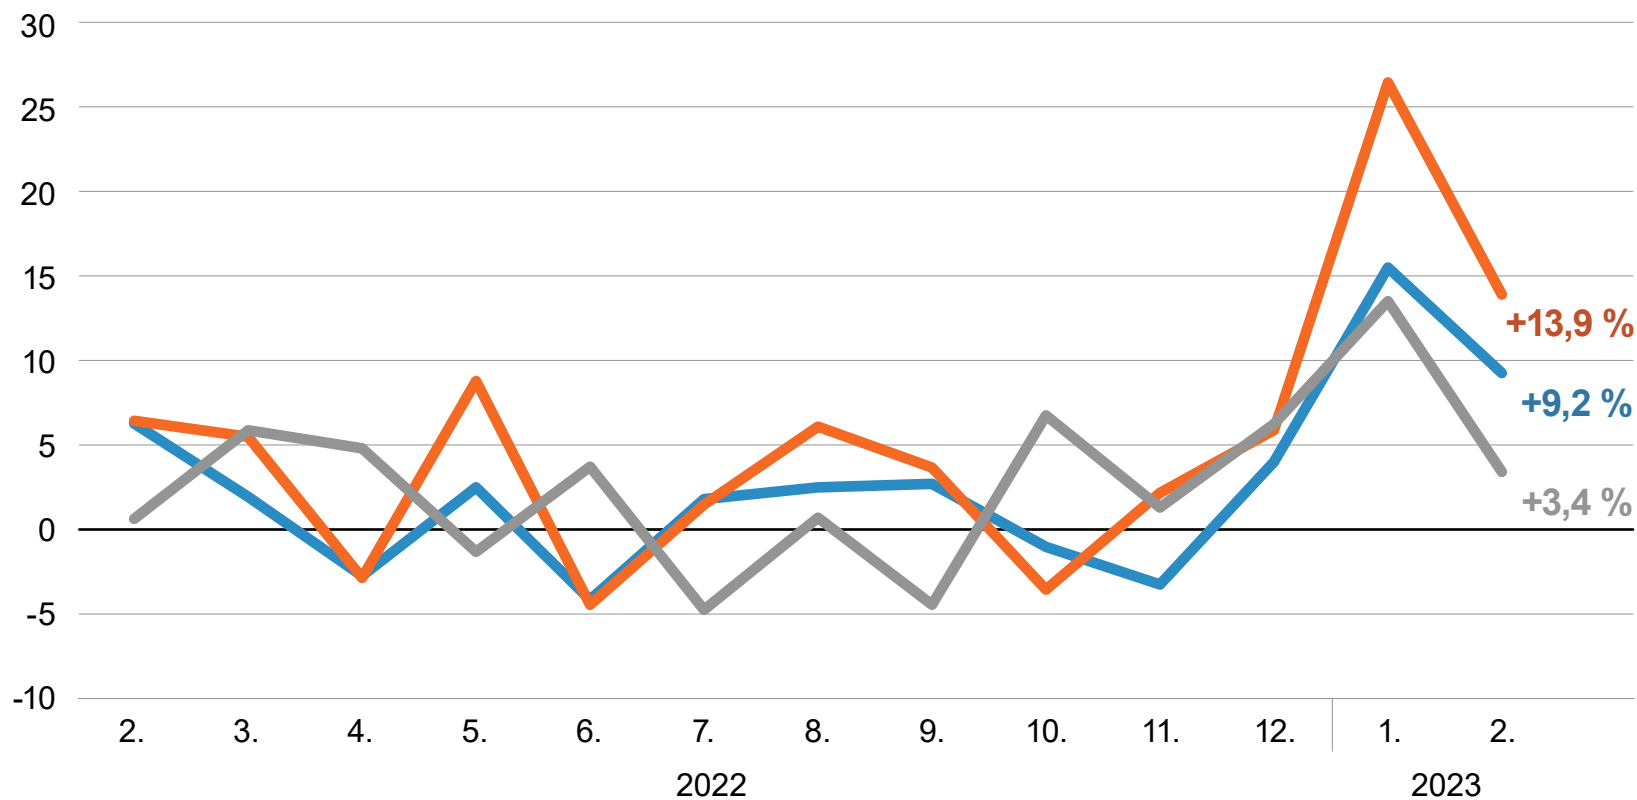

# Stavebná produkcia podnikov SR

(v stálych cenách, medziročne v %)

ŠTATISTICKÝ  
ÚRAD  
SLOVENSKEJ  
REPUBLIKY

**stavebná produkcia (v SR aj v zahraničí)**

Podielovo najvýznamnejšie zložky:

nová výstavba, rekonštrukcie a modernizácie (v SR)