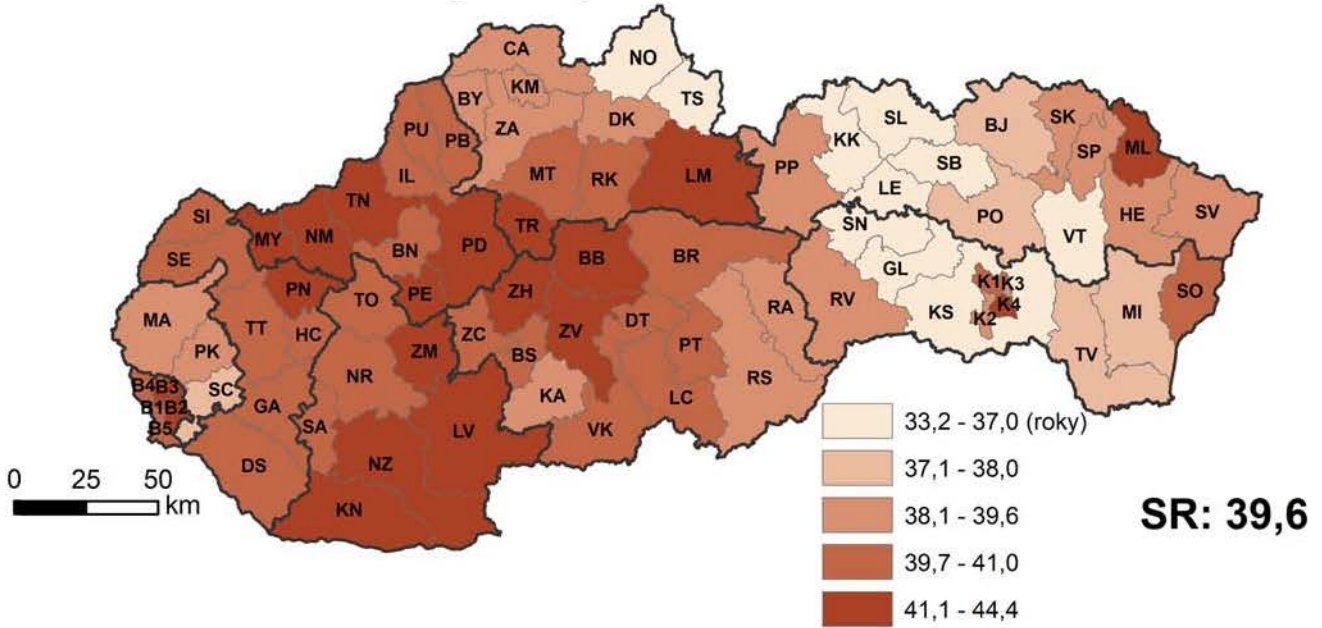

Vekové charakteristiky

Priemerný vek obyvateľov v okresoch SR, 2013

Index starnutia* v okresoch SR, 2013

Index ekonomického zaťaženia* v okresoch SR, 2013