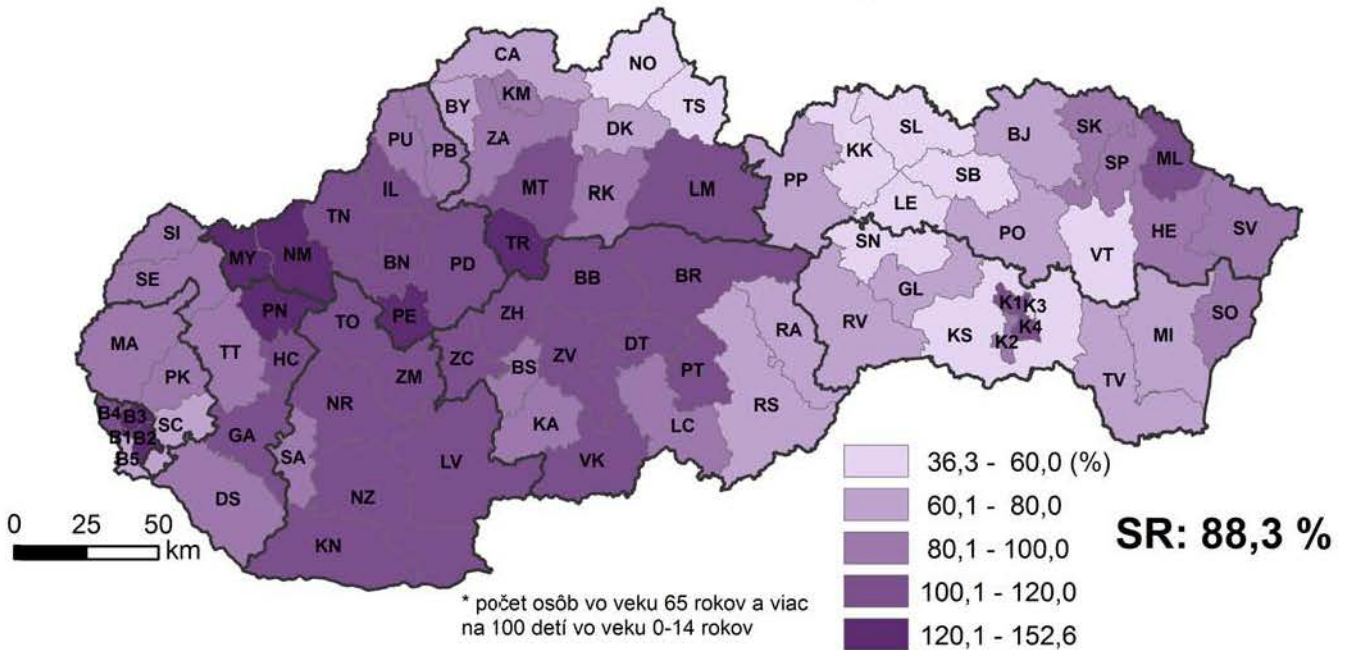

Vekové charakteristiky

Priemerný vek obyvateľov v okresoch SR, 2013

Index starnutia* v okresoch SR, 2013

Index ekonomického zaťaženia* v okresoch SR, 2013