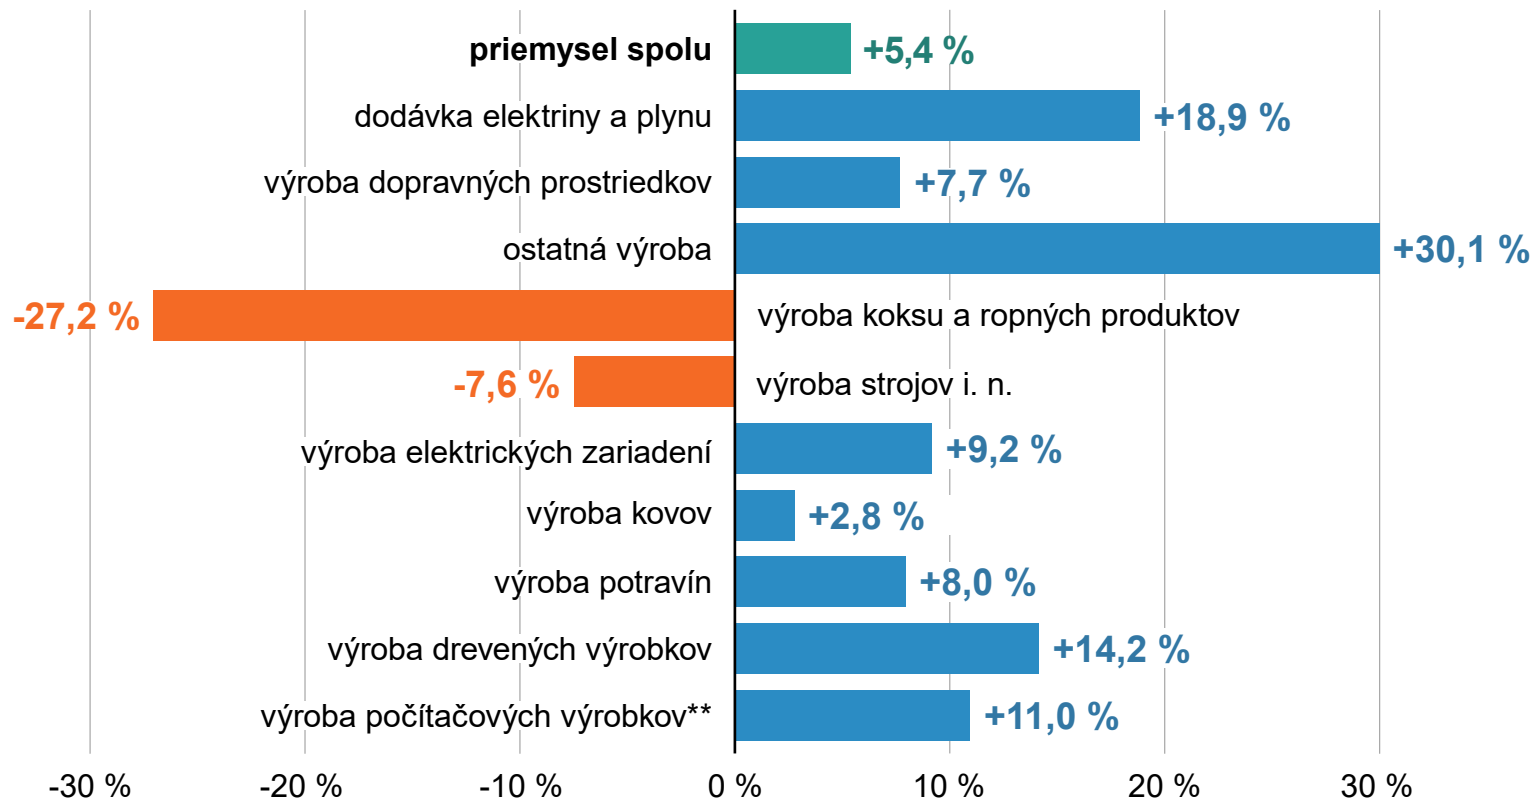

Najvýznamnejšie vplyvy na priemyselnú produkciu v júli 2024*

(medziročná zmena v %)

ŠTATISTICKÝ
ÚRAD
SLOVENSKEJ
REPUBLIKY

* priemyselné odvetvia sú zoradené podľa vplyvu/príspevku k výsledku, očistené o počet prac. dní