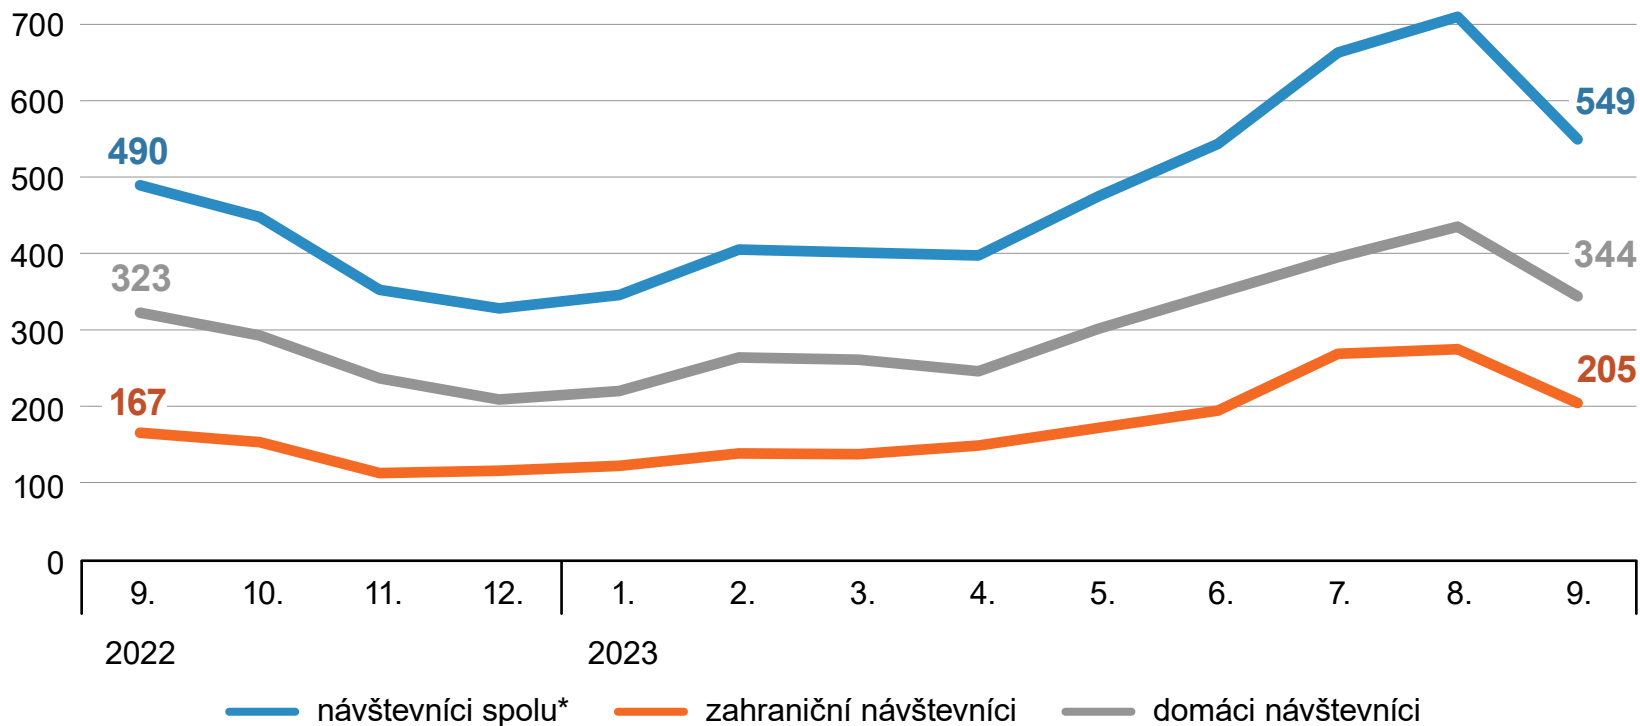

# Počet návštevníkov v ubytovacích zariadeniach cestovného ruchu SR

(v tis. osôb)

ŠTATISTICKÝ  
ÚRAD  
SLOVENSKEJ  
REPUBLIKY

\* súčet zahraničných a domácich návštevníkov je ovplyvnený zaokrúhľovaním