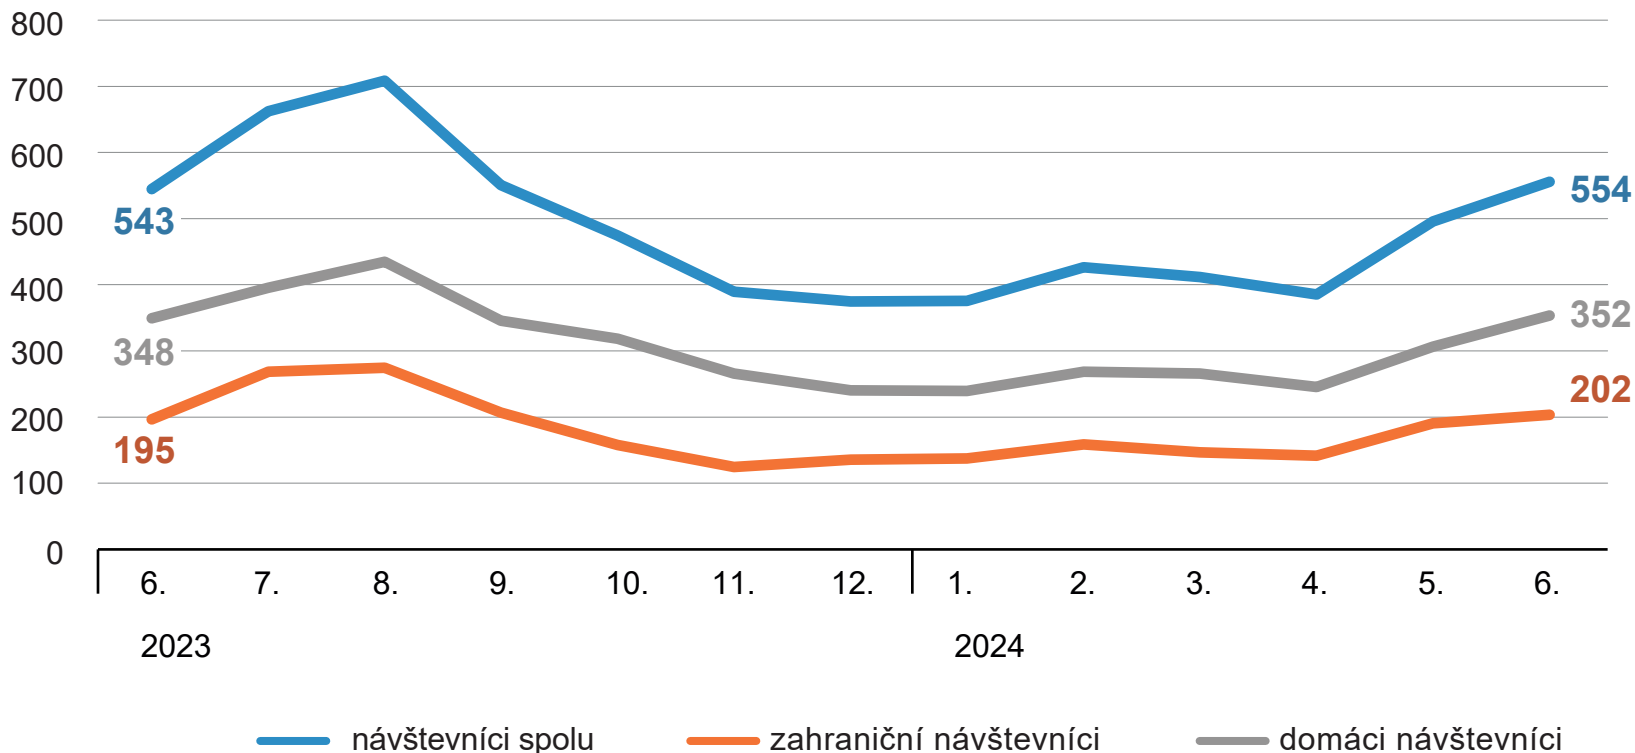

Počet návštevníkov v ubytovacích zariadeniach cestovného ruchu SR

(v tis. osôb)

* súčet zahraničných a domácich návštevníkov je ovplyvnený zaokrúhľovaním