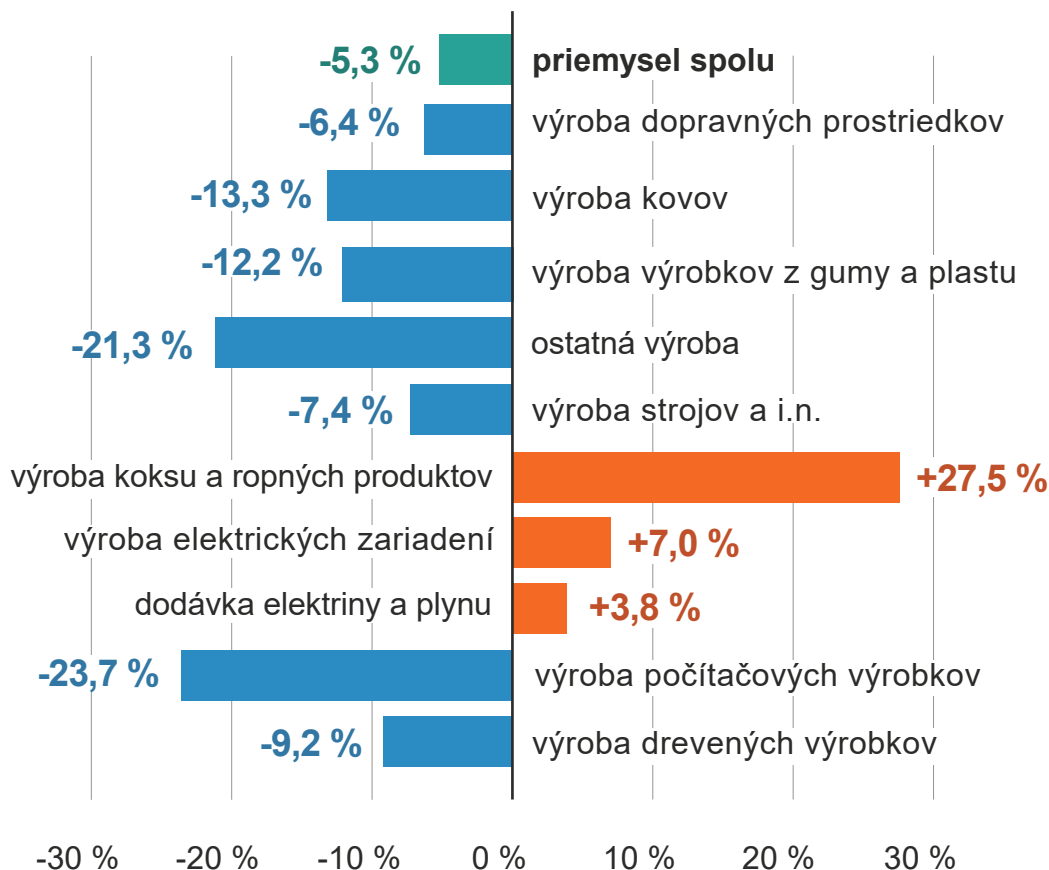

Najvýznamnejšie vplyvy na priemyselnú produkciu v júli 2023*

(medziročná zmena v %)

*priemyselné odvetvia sú zoradené podľa vplyvu/príspevku k výsledku, očistené o počet pracovných dní