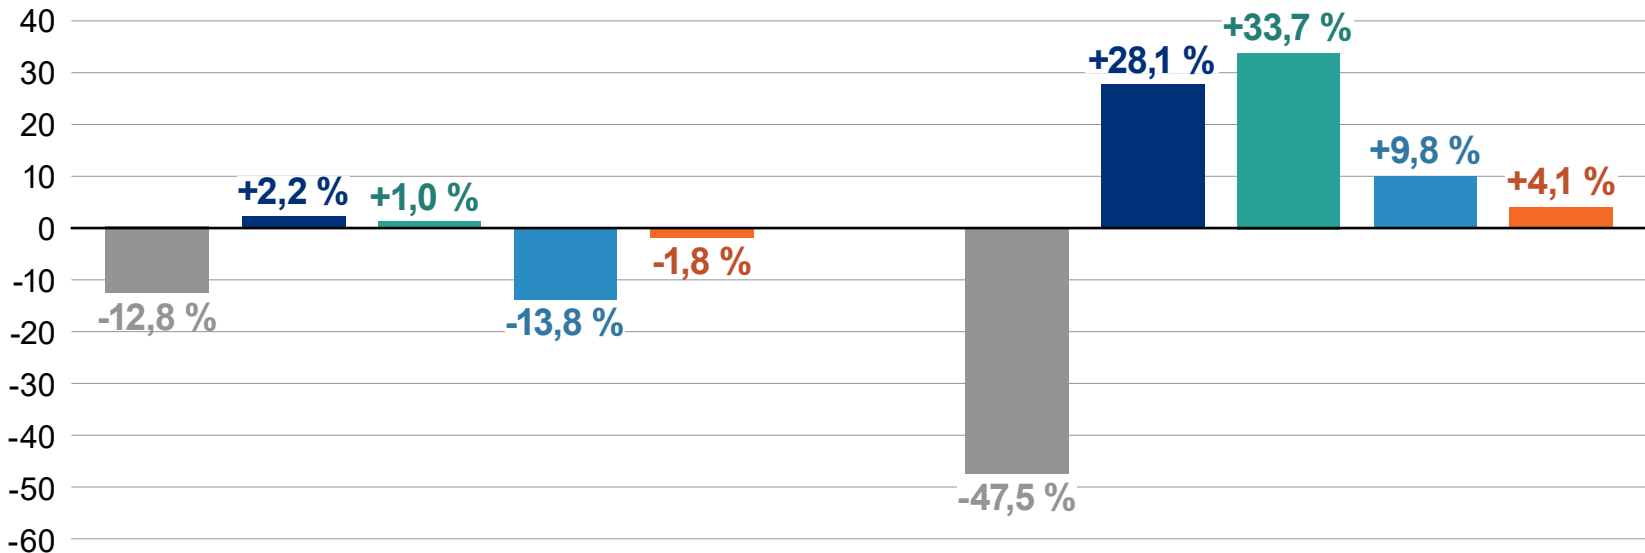

Nákladná a osobná doprava

(medziročná zmena v %)

ŠTATISTICKÝ
ÚRAD
SLOVENSKEJ
REPUBLIKY

nákladná doprava – objem tovaru

osobná doprava – prepravené osoby

■ 2.Q 2020 ■ 2.Q 2021 ■ 2.Q 2022 ■ 2.Q 2023 ■ 2.Q 2024