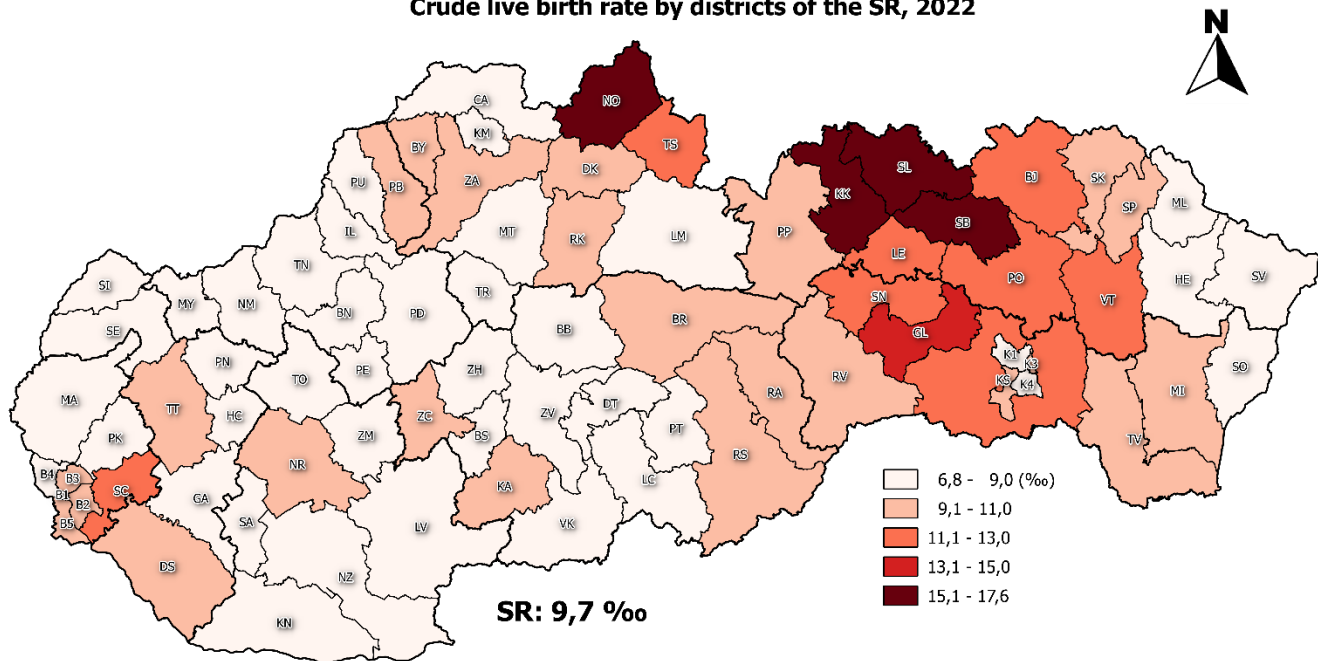

# Plodnosť - Natality

Hrubá miera živorodenosti v okresoch SR, 2022  
Crude live birth rate by districts of the SR, 2022

Úhrnná plodnosť v okresoch SR, 2022  
Total fertility rate\* by districts of the SR, 2022

Priemerný vek ženy pri pôrode v okresoch SR, 2022  
Mean age of mother at live birth by districts of the SR, 2022

0 50 100 km