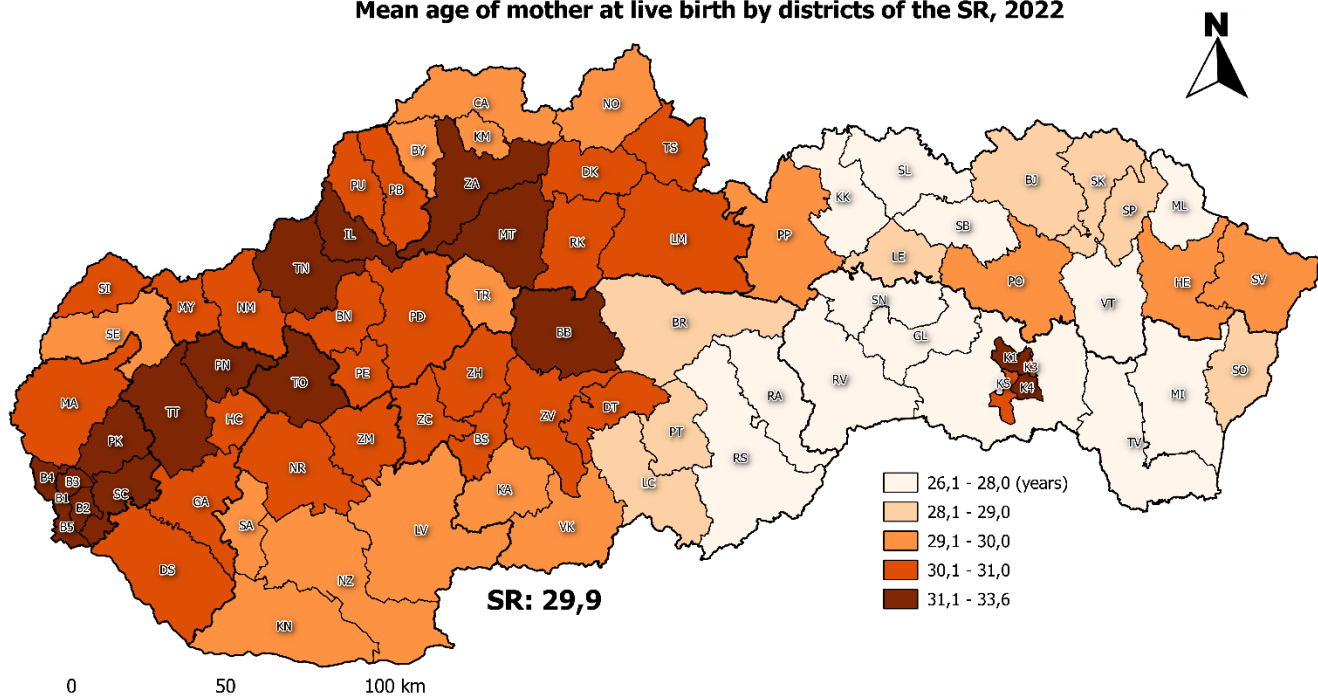

# Plodnosť - Natality

Hrubá miera živorodenosti v okresoch SR, 2022  
Crude live birth rate by districts of the SR, 2022

Úhrnná plodnosť v okresoch SR, 2022  
Total fertility rate\* by districts of the SR, 2022

Priemerný vek ženy pri pôrode v okresoch SR, 2022  
Mean age of mother at live birth by districts of the SR, 2022

0 50 100 km