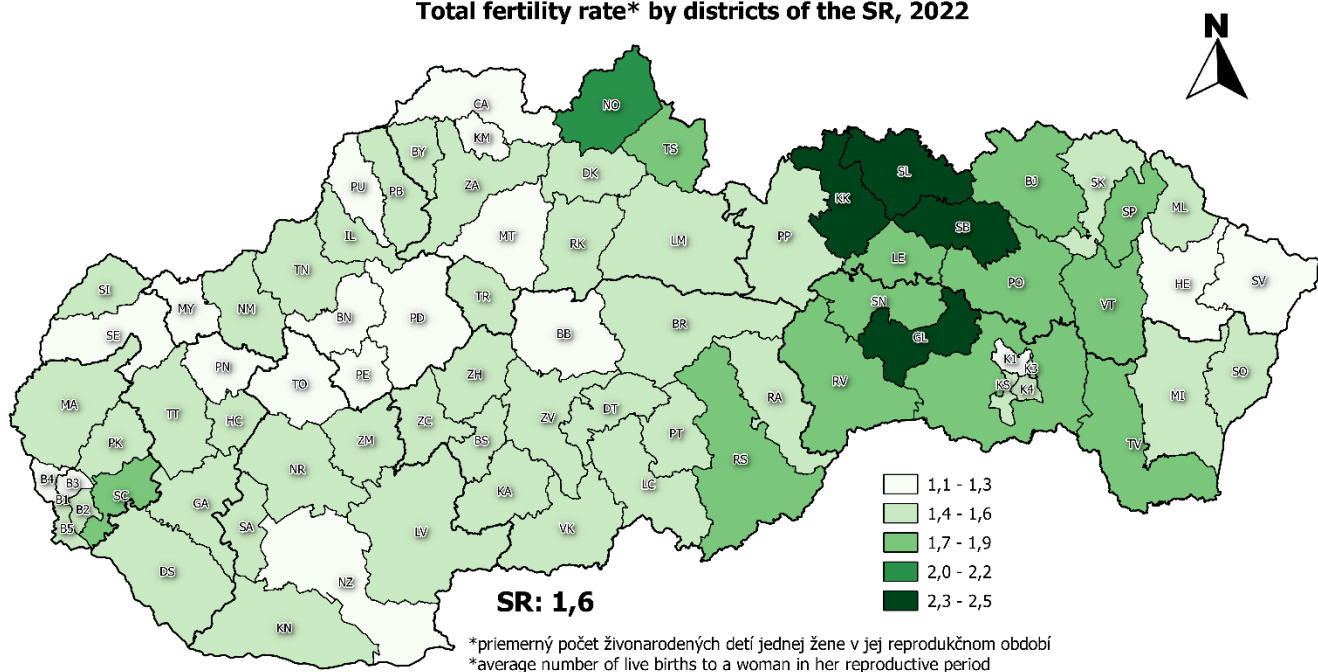

# Plodnosť - Natality

Hrubá miera živorodenosti v okresoch SR, 2022  
Crude live birth rate by districts of the SR, 2022

Úhrnná plodnosť v okresoch SR, 2022  
Total fertility rate\* by districts of the SR, 2022

Priemerný vek ženy pri pôrode v okresoch SR, 2022  
Mean age of mother at live birth by districts of the SR, 2022

0 50 100 km