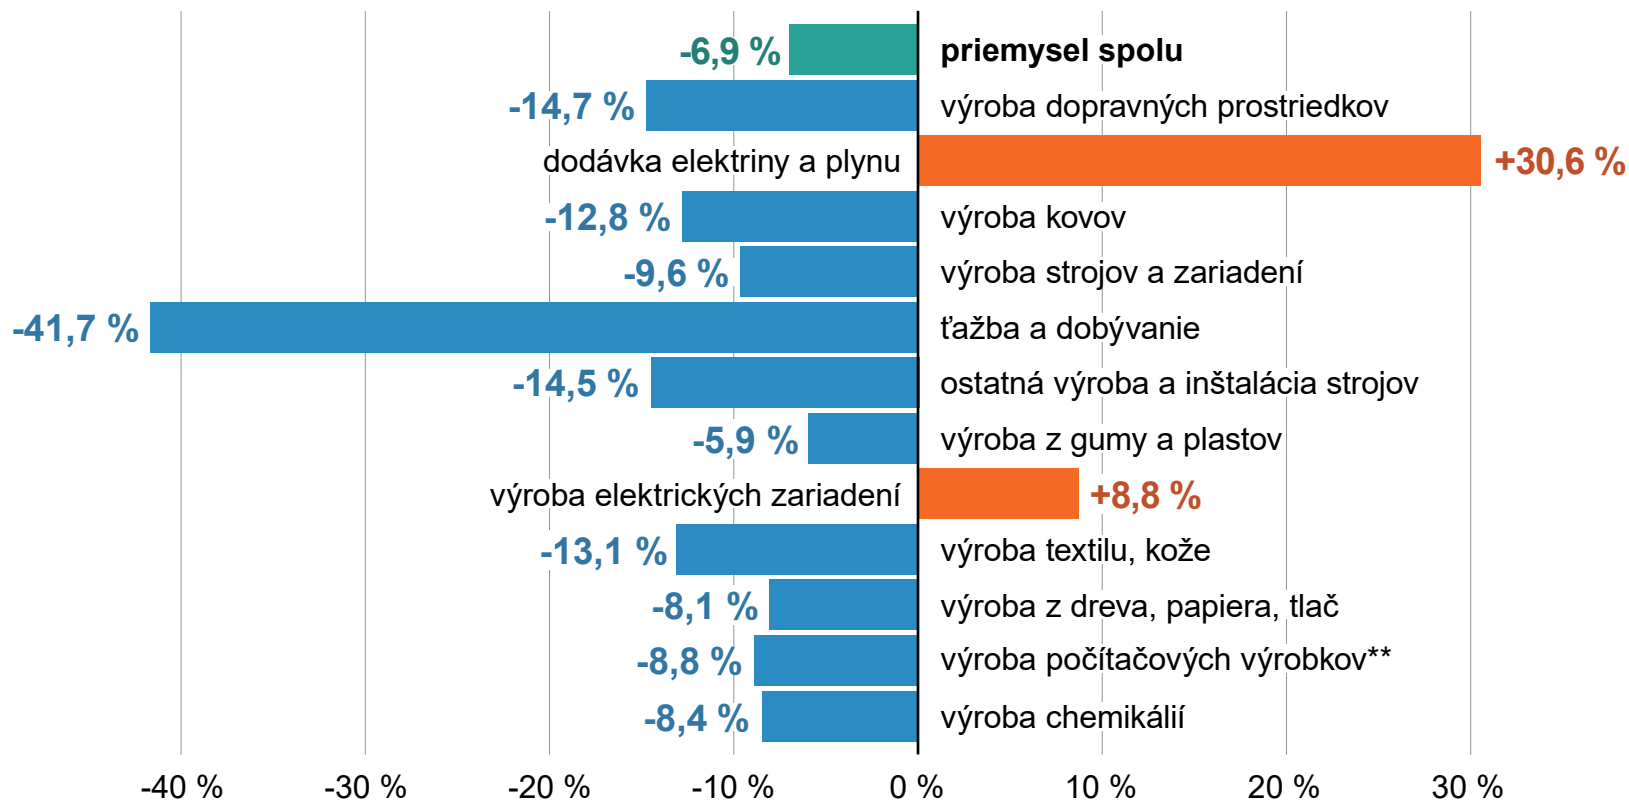

Najvýznamnejšie vplyvy na priemyselnú produkciu v marci 2024*

(medziročná zmena v %)

ŠTATISTICKÝ
ÚRAD
SLOVENSKEJ
REPUBLIKY

* priemyselné odvetvia sú zoradené podľa vplyvu/príspevku k výsledku, očistené o počet prac. dní