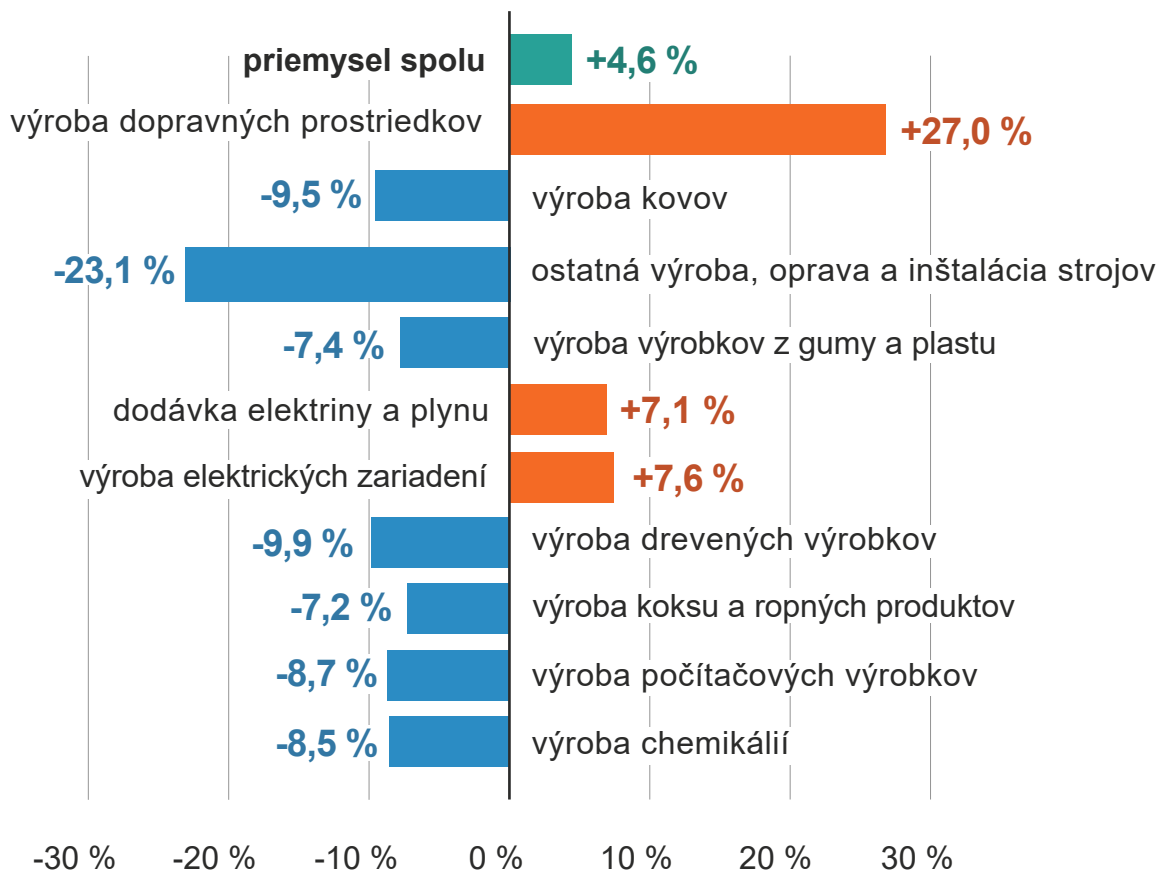

# Najvýznamnejšie vplyvy na priemyselnú produkciu v auguste 2023\*

(medziročná zmena v %)

\*priemyselné odvetvia sú zoradené podľa vplyvu/príspevku k výsledku, očistené o počet pracovných dní