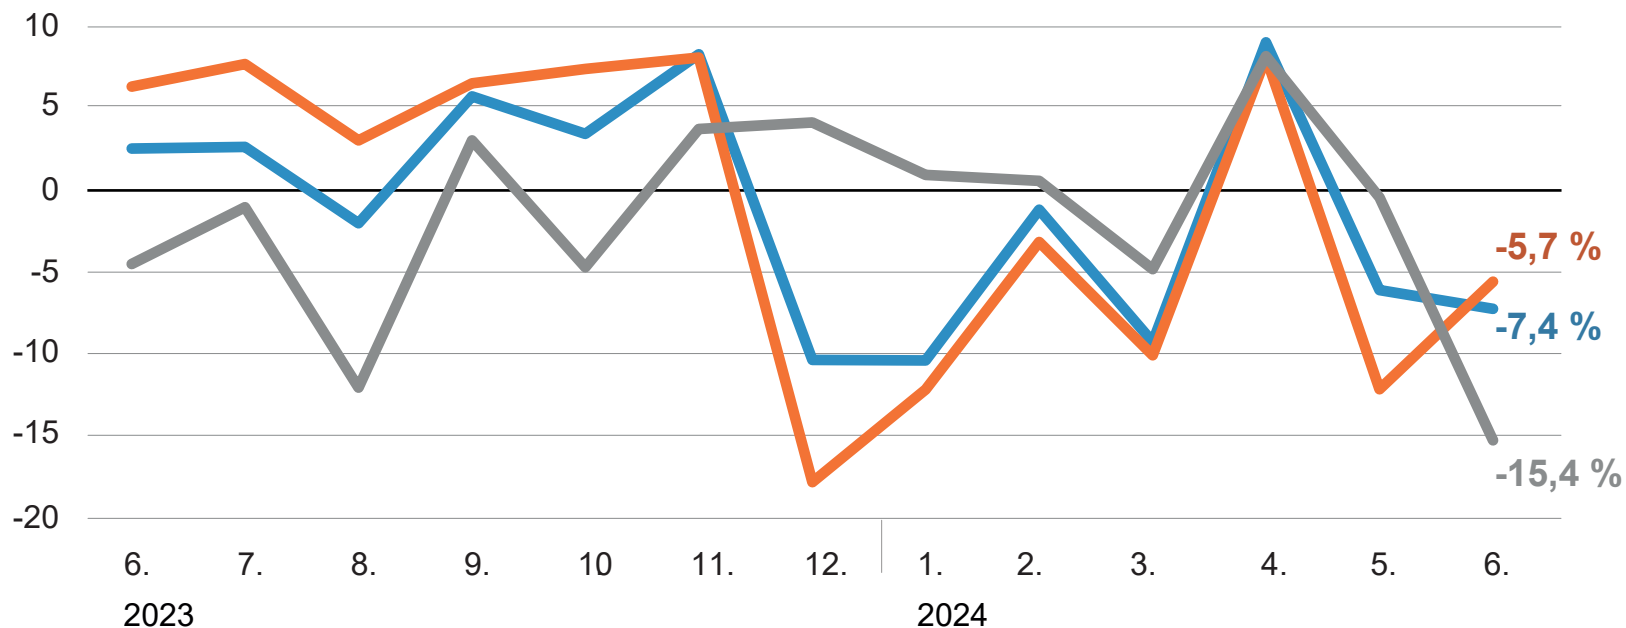

# Stavebná produkcia

(v stálych cenách, medziročná zmena v %)

**stavebná produkcia (v SR aj v zahraničí)**

podielovo najvýznamnejšie zložky:

**nová výstavba, rekonštrukcie a modernizácie (v SR)**

**opravy a údržba (v SR)**