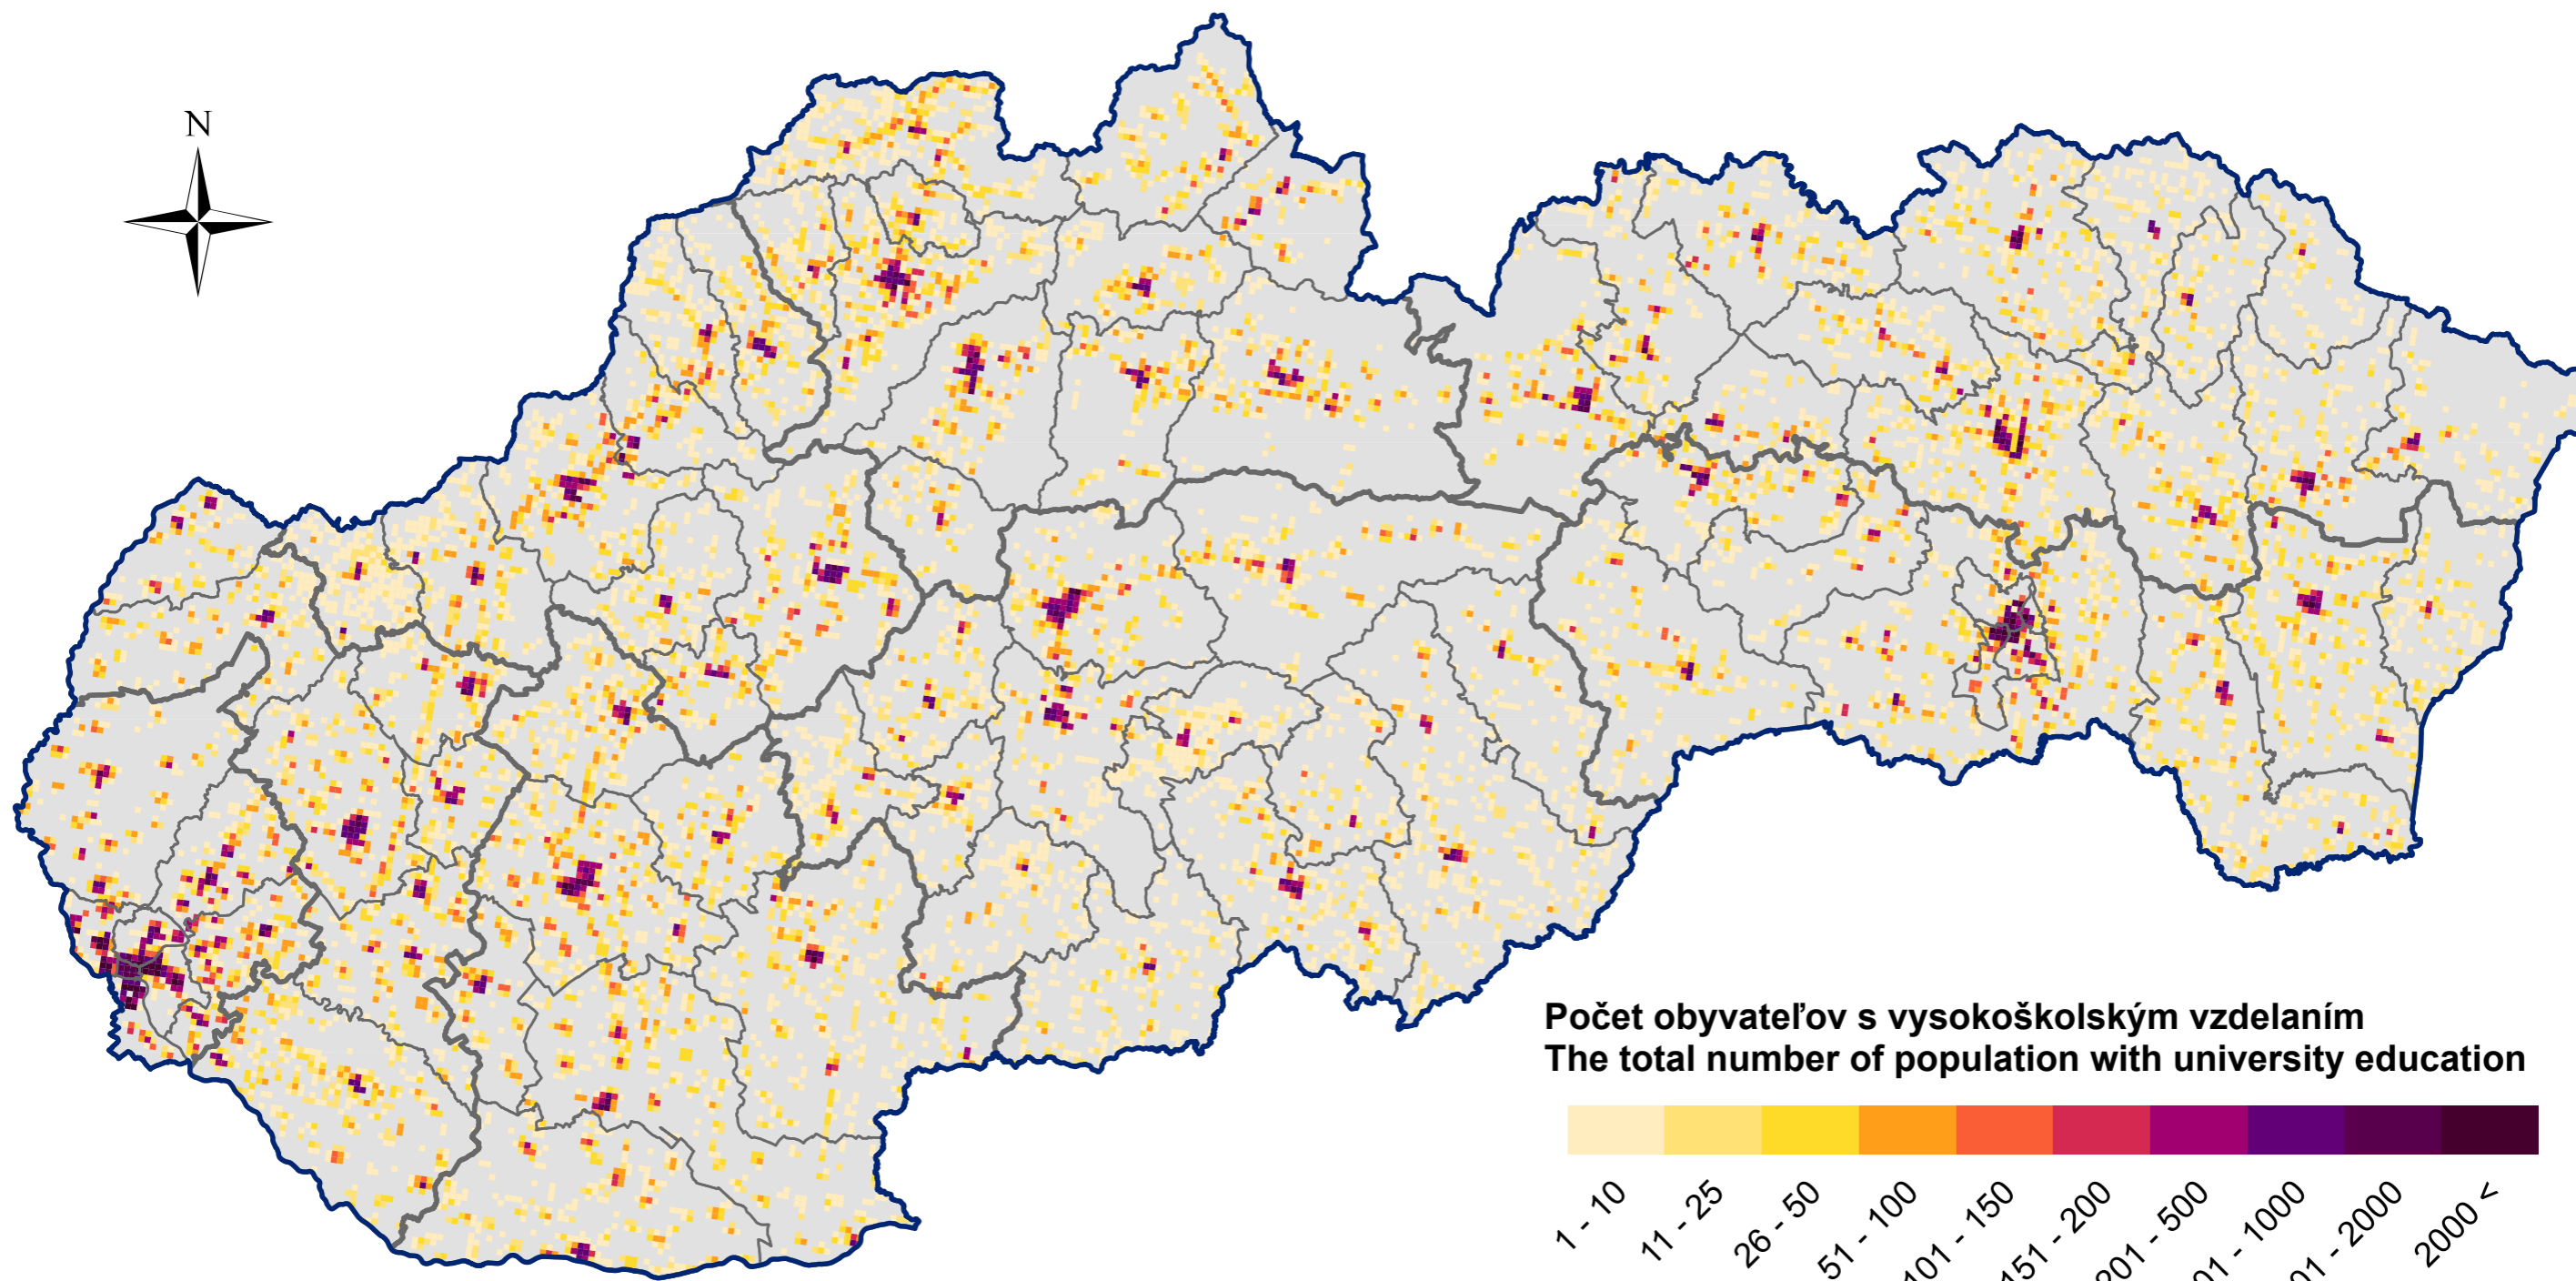

Počet obyvateľov s vysokoškolským vzdelaním v rastri 1 km x 1 km, SODB 2011

The total number of population with university education in grid 1 km x 1 km, Census 2011

Počet obyvateľov s vysokoškolským vzdelaním
The total number of population with university education

- Hranica Slovenska (NUTS 1)
- Kraje (NUTS 3)
- Okresy (LAU 1)
- Údaj sa nevyskytuje

0 20 40 60 80 km

© EFGS 2013, ŠÚ SR 2015, ÚGKK SR 2012
© EFGS 2013, SO SR 2015, GCCA SR 2012