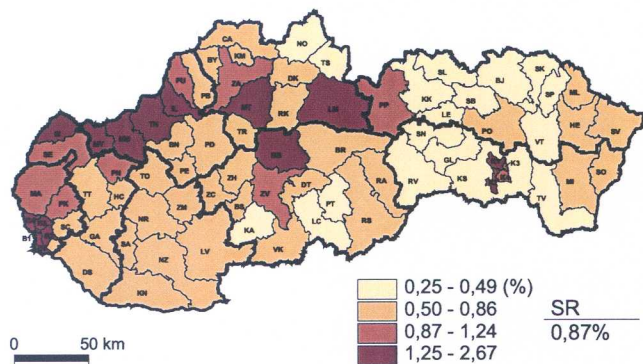

Podiel obyvateľstva slovenskej národnosti v okresoch Slovenskej republiky, SODB 2001

Podiel obyvateľstva maďarskej národnosti v okresoch Slovenskej republiky, SODB 2001

Podiel obyvateľstva rómskej národnosti v okresoch Slovenskej republiky, SODB 2001

Podiel obyvateľstva českej a moravskej národnosti v okresoch Slovenskej republiky, SODB 2001

Podiel obyvateľstva ukrajinskej a rusínskej národnosti v okresoch Slovenskej republiky, SODB 2001