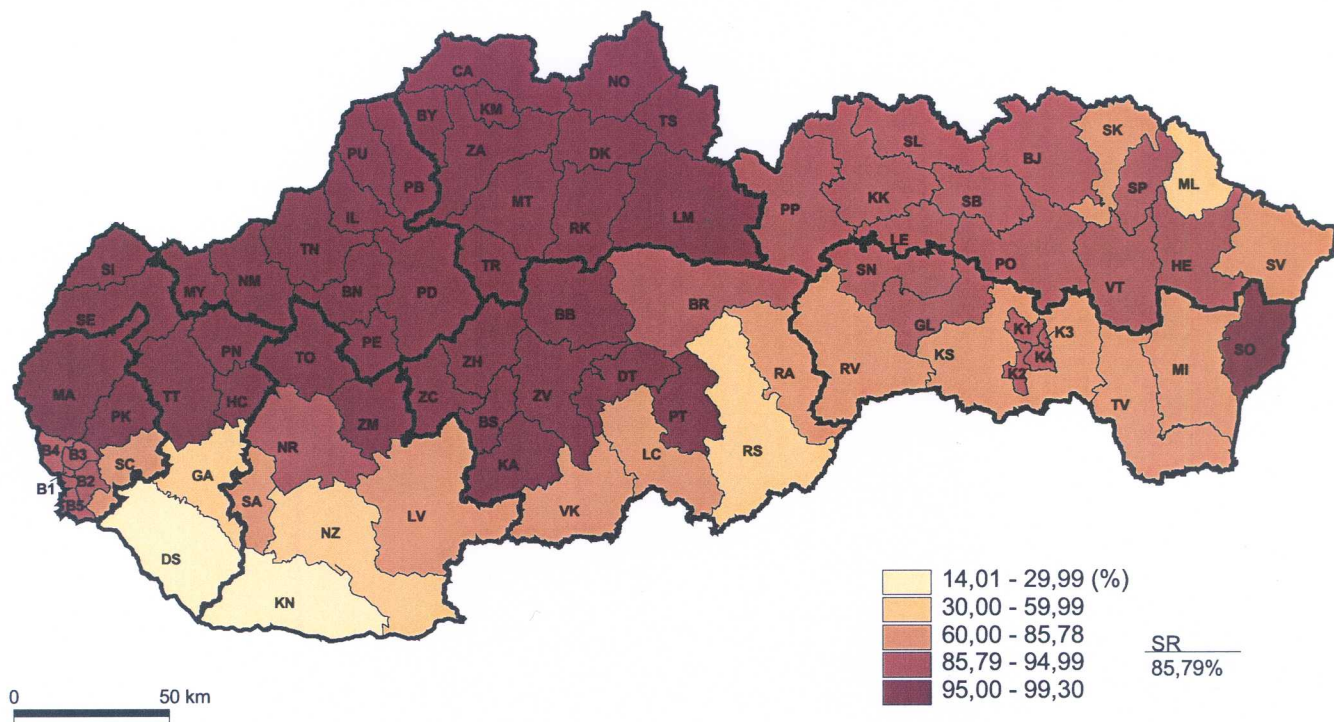

Podiel obyvateľstva slovenskej národnosti v okresoch Slovenskej republiky, SODB 2001

Podiel obyvateľstva maďarskej národnosti v okresoch Slovenskej republiky, SODB 2001

Podiel obyvateľstva rómskej národnosti v okresoch Slovenskej republiky, SODB 2001

Podiel obyvateľstva českej a moravskej národnosti v okresoch Slovenskej republiky, SODB 2001

Podiel obyvateľstva ukrajinskej a rusínskej národnosti v okresoch Slovenskej republiky, SODB 2001