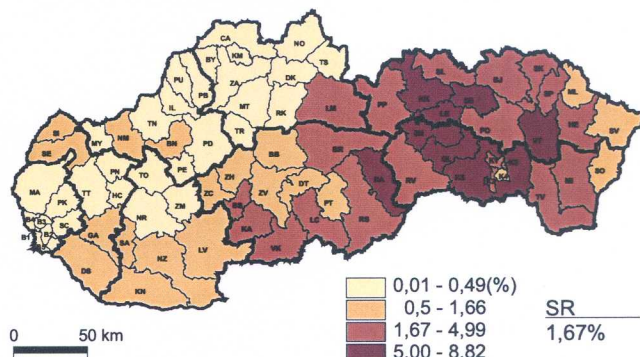

Podiel obyvateľstva slovenskej národnosti v okresoch Slovenskej republiky, SODB 2001

Podiel obyvateľstva maďarskej národnosti v okresoch Slovenskej republiky, SODB 2001

Podiel obyvateľstva rómskej národnosti v okresoch Slovenskej republiky, SODB 2001

Podiel obyvateľstva českej a moravskej národnosti v okresoch Slovenskej republiky, SODB 2001

Podiel obyvateľstva ukrajinskej a rusínskej národnosti v okresoch Slovenskej republiky, SODB 2001