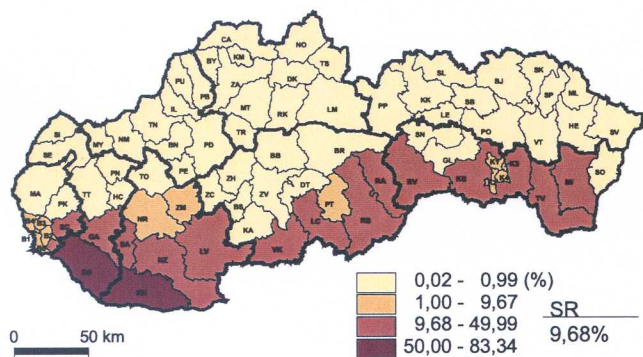

Podiel obyvateľstva slovenskej národnosti v okresoch Slovenskej republiky, SODB 2001

Podiel obyvateľstva maďarskej národnosti v okresoch Slovenskej republiky, SODB 2001

Podiel obyvateľstva rómskej národnosti v okresoch Slovenskej republiky, SODB 2001

Podiel obyvateľstva českej a moravskej národnosti v okresoch Slovenskej republiky, SODB 2001

Podiel obyvateľstva ukrajinskej a rusínskej národnosti v okresoch Slovenskej republiky, SODB 2001