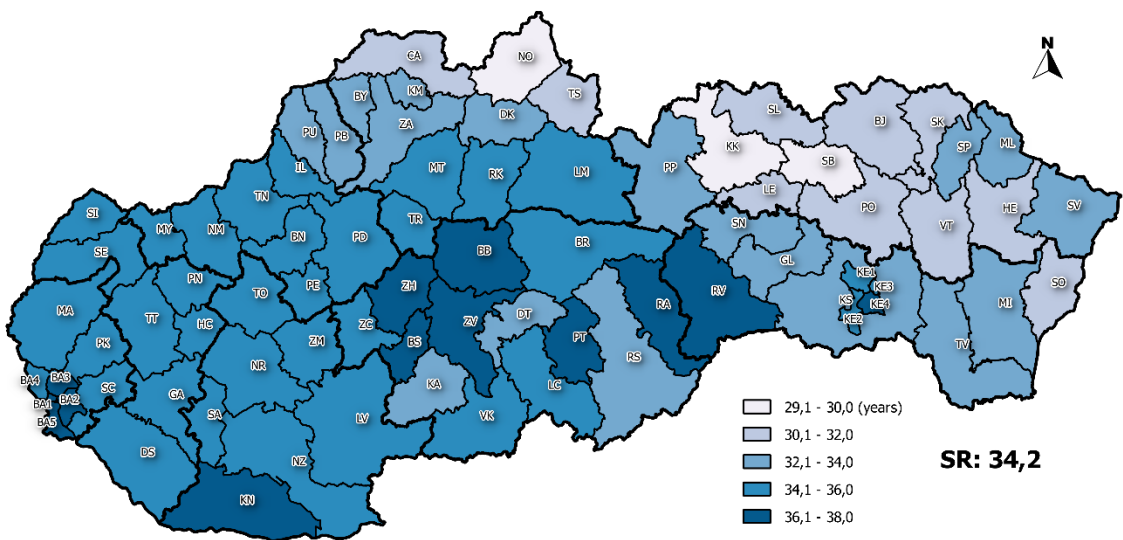

# Sobášnosť – Nuptiality

Hrubá miera sobášnosti v okresoch SR, 2018  
Crude marriage rate by districts of the SR, 2018

Priemerný vek ženicha pri sobáši v okresoch SR, 2018  
Mean age of groom by districts of the SR, 2018

Priemerný vek nevesty pri sobáši v okresoch SR, 2018  
Mean age of bride by districts of the SR, 2018

0 50 100 km