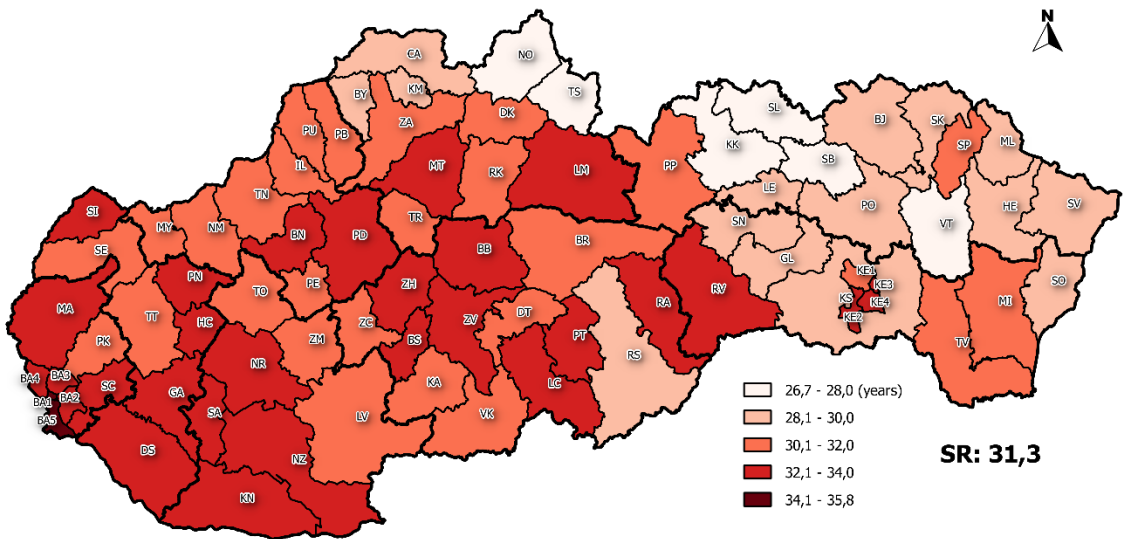

# Sobášnosť – Nuptiality

Hrubá miera sobášnosti v okresoch SR, 2018  
Crude marriage rate by districts of the SR, 2018

Priemerný vek ženicha pri sobáši v okresoch SR, 2018  
Mean age of groom by districts of the SR, 2018

Priemerný vek nevesty pri sobáši v okresoch SR, 2018  
Mean age of bride by districts of the SR, 2018

0 50 100 km