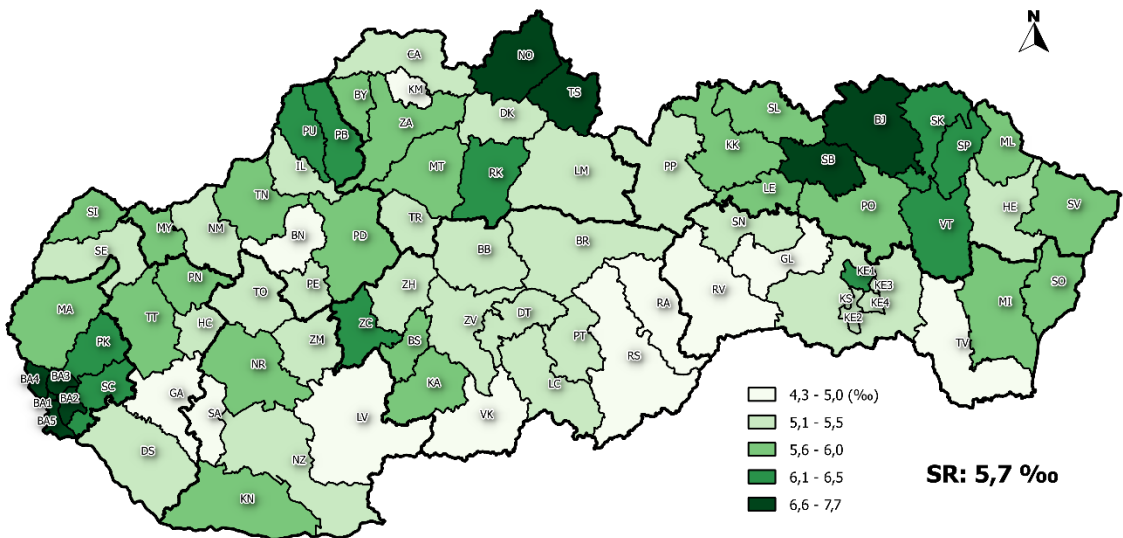

# Sobášnosť – Nuptiality

Hrubá miera sobášnosti v okresoch SR, 2018  
Crude marriage rate by districts of the SR, 2018

Priemerný vek ženicha pri sobáši v okresoch SR, 2018  
Mean age of groom by districts of the SR, 2018

Priemerný vek nevesty pri sobáši v okresoch SR, 2018  
Mean age of bride by districts of the SR, 2018

0 50 100 km