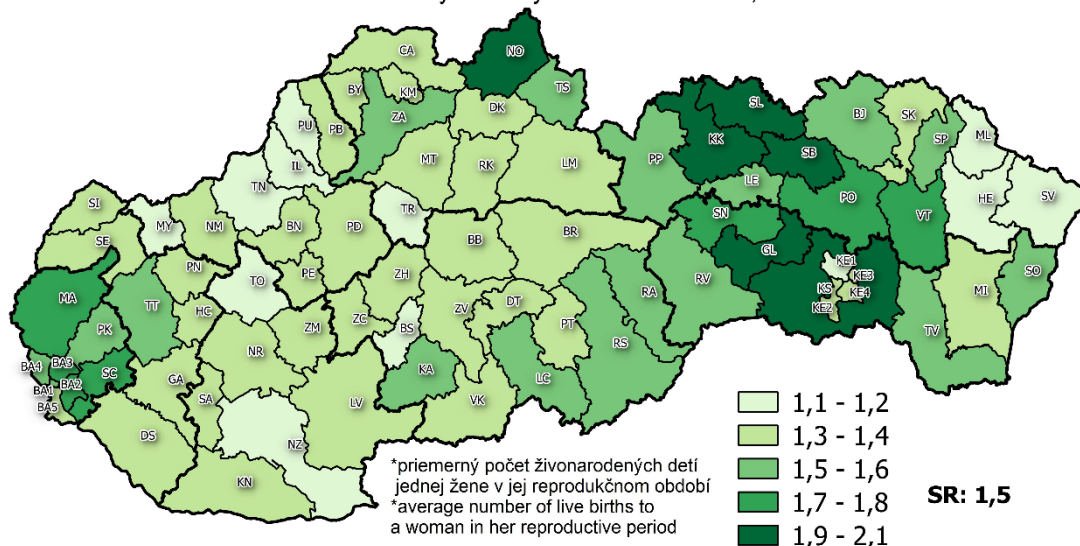

## Pôrodnosť - Natality

### Hrubá miera živorodenosti v okresoch SR, 2016

Crude live birth rate by districts of the SR, 2016

## Uhrnná plodnosť\* v okresoch SR, 2016

### Total fertility rate\* by districts of the SR, 2016