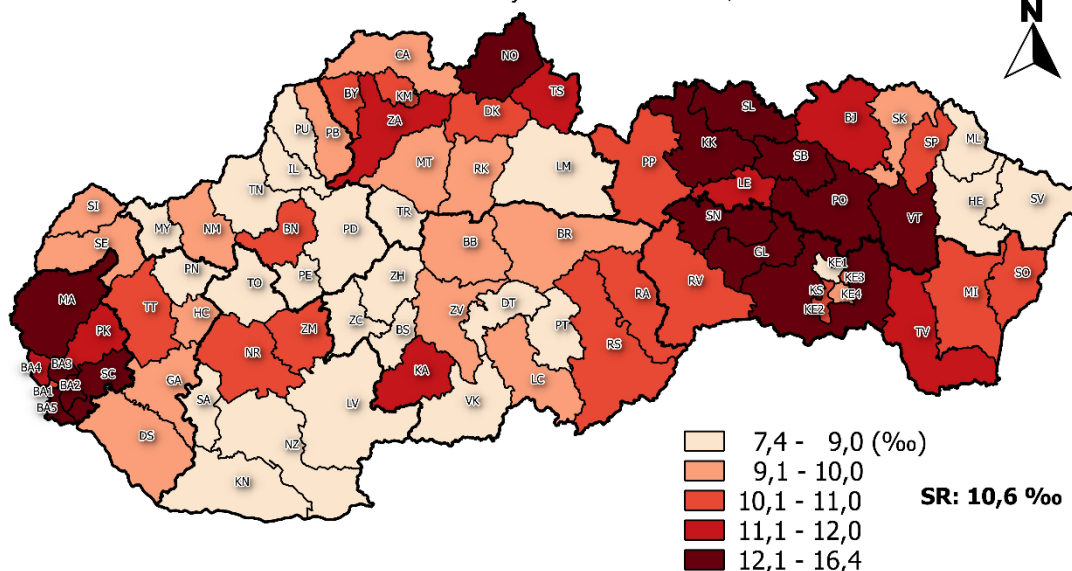

## Pôrodnosť - Natality

### Hrubá miera živorodenosti v okresoch SR, 2016

Crude live birth rate by districts of the SR, 2016

## Uhrnná plodnosť\* v okresoch SR, 2016

### Total fertility rate\* by districts of the SR, 2016