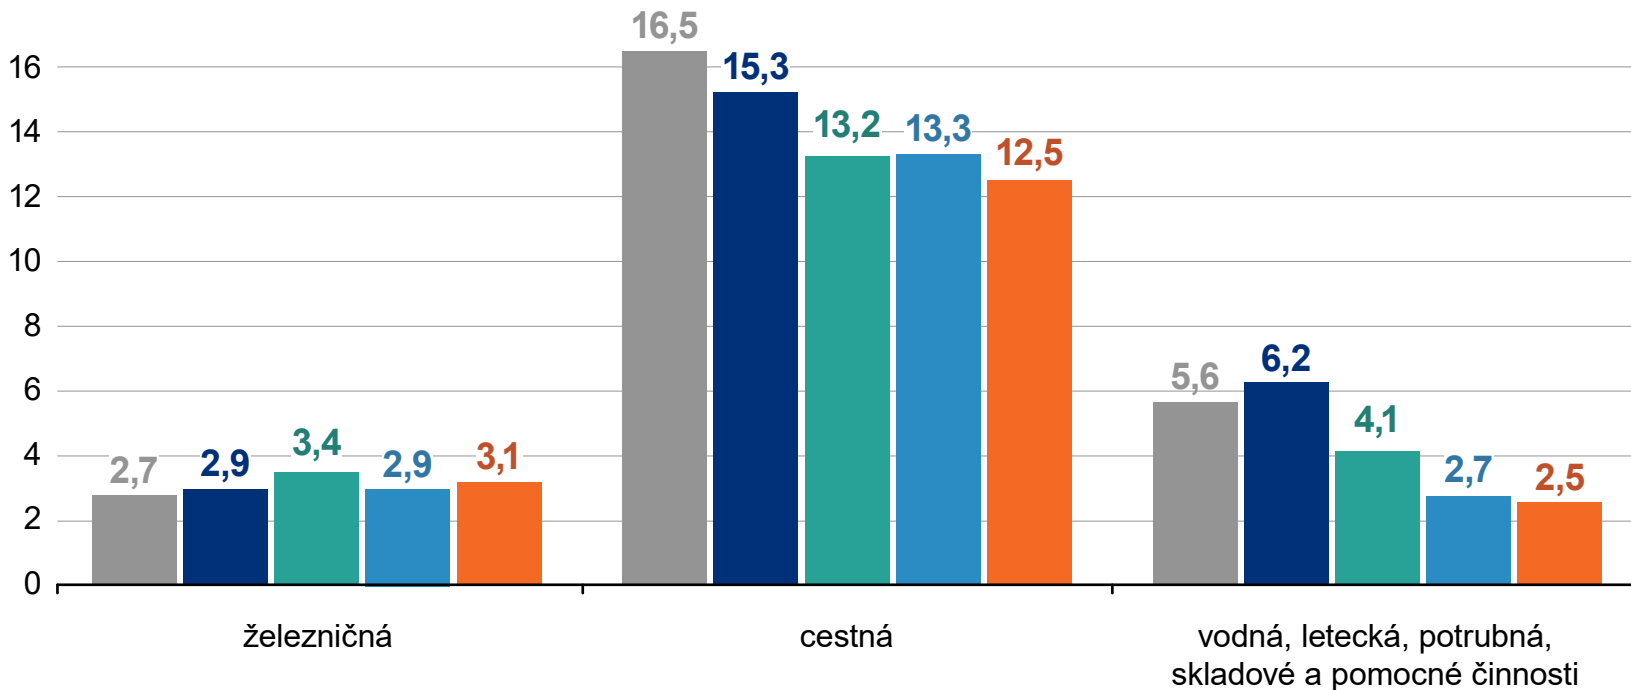

Nákladná doprava

(v mil. ton)

ŠTATISTICKÝ
ÚRAD
SLOVENSKEJ
REPUBLIKY

— august 2019 — august 2020 — august 2021 — august 2022 — august 2023