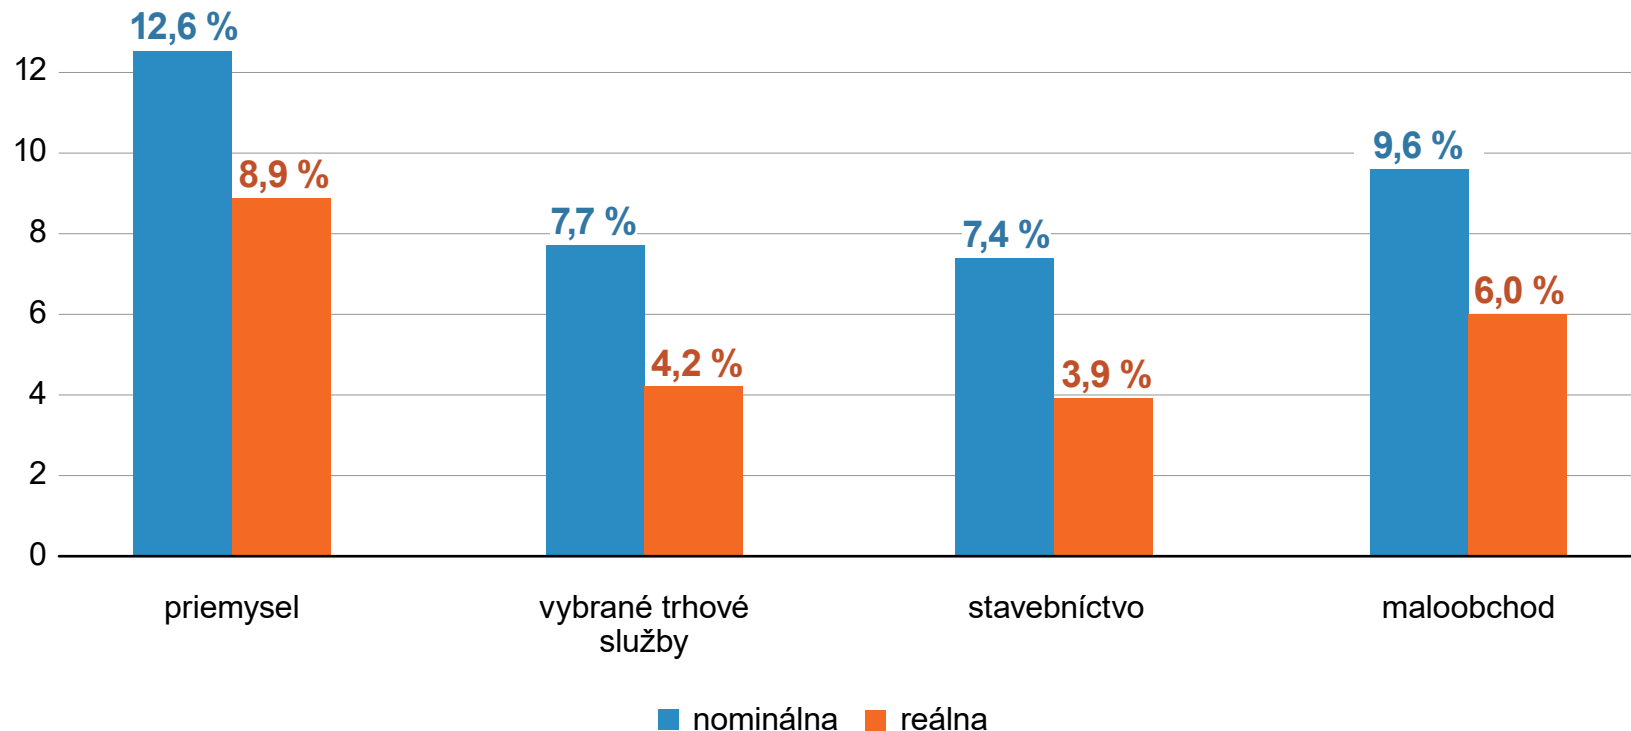

# Priemerná mesačná mzda vo februári 2024\*

(medziročná zmena v %)

ŠTATISTICKÝ  
ÚRAD  
SLOVENSKEJ  
REPUBLIKY

\* odvetvia s najvyšším podielom na zamestnanosti