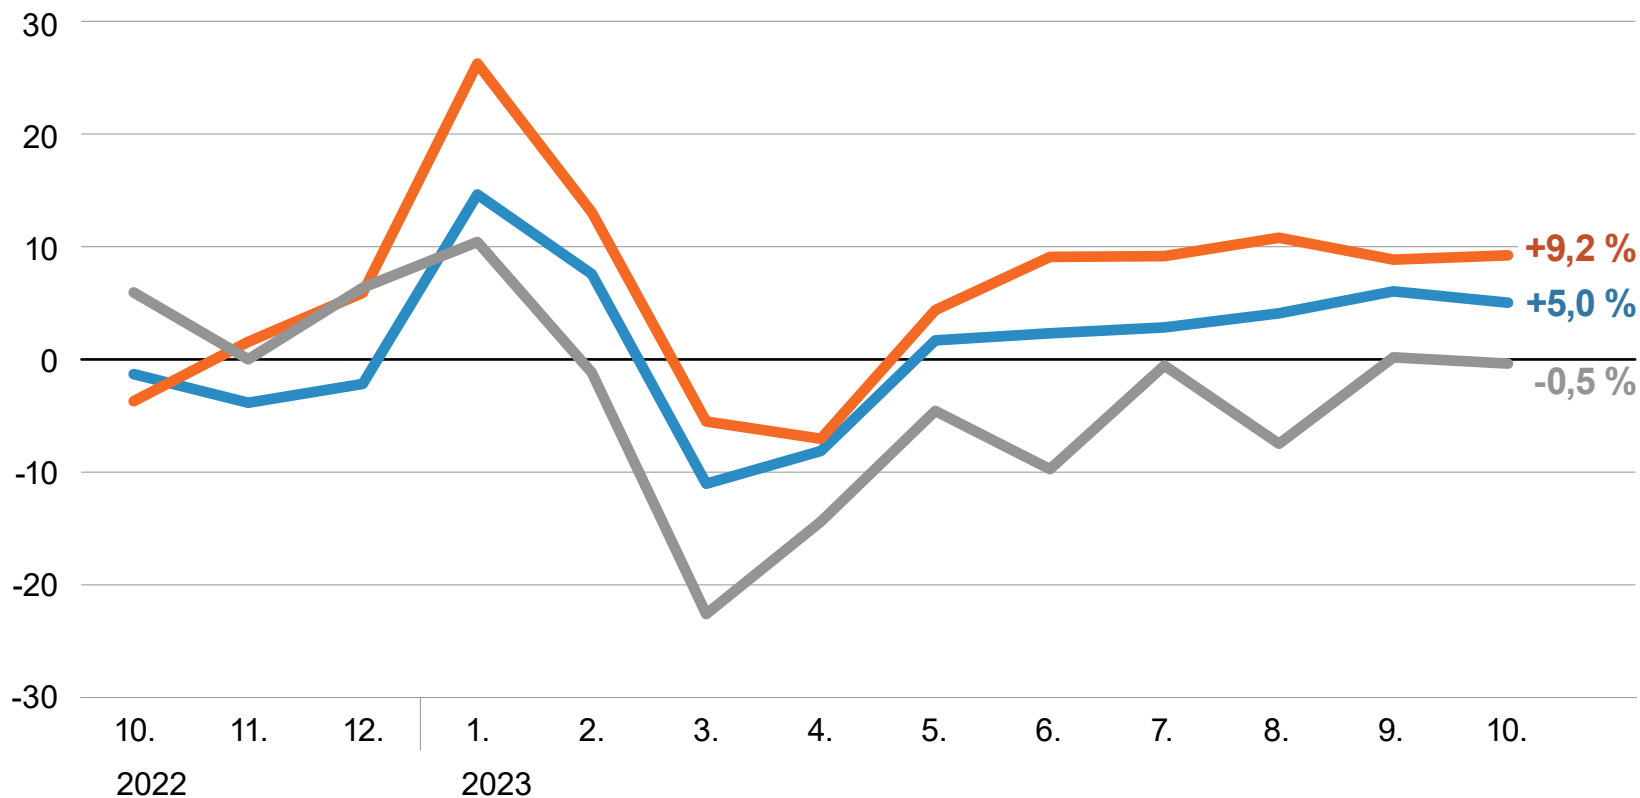

Stavebná produkcia podnikov SR

(v stálych cenách, medziročne v %)

ŠTATISTICKÝ
ÚRAD
SLOVENSKEJ
REPUBLIKY

stavebná produkcia (v SR aj v zahraničí)

podielovo najvýznamnejšie zložky:

nová výstavba, rekonštrukcie a modernizácie (v SR)