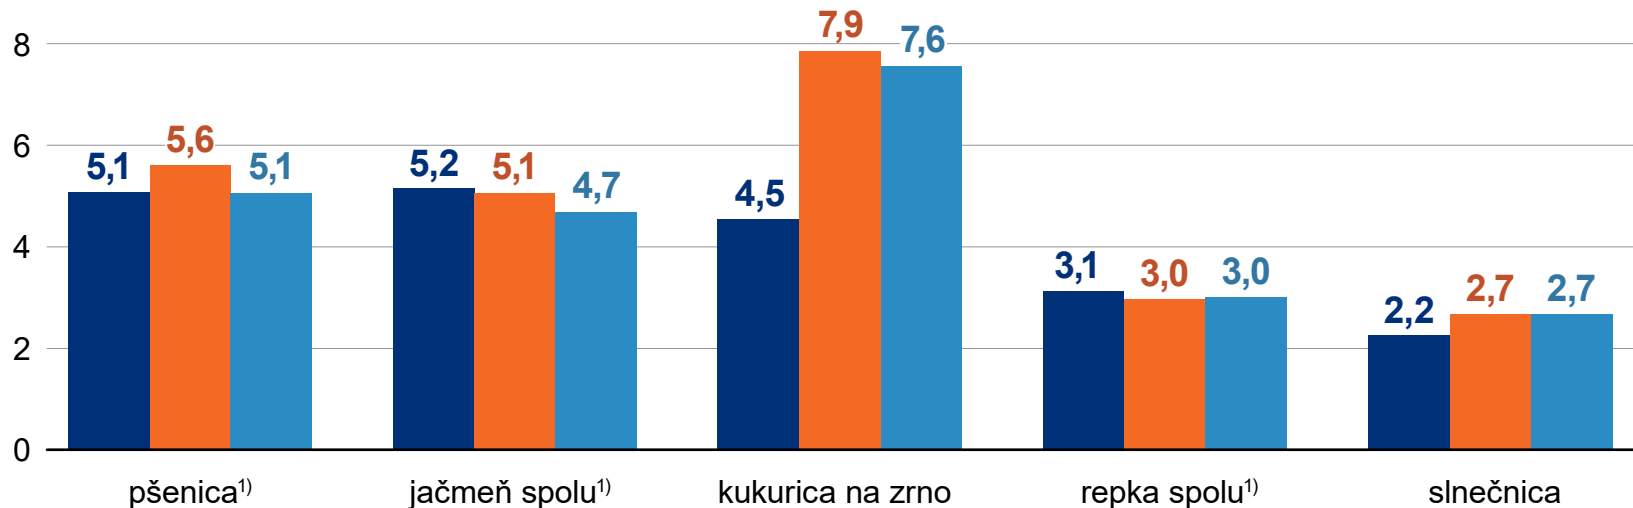

Druhý odhad úrody 2022 – výnosy z hektára

(v tonách, údaje k 15. augustu)

¹⁾všetky druhy spolu (jarná aj ozimná)

²⁾úroda 2022 z osiatej plochy, úrody 2017- 2021 z reálne zozbieranej plochy

■ 2022²⁾

■ 2021²⁾

■ 5-ročný priemer (r. 2017 až 2021)²⁾