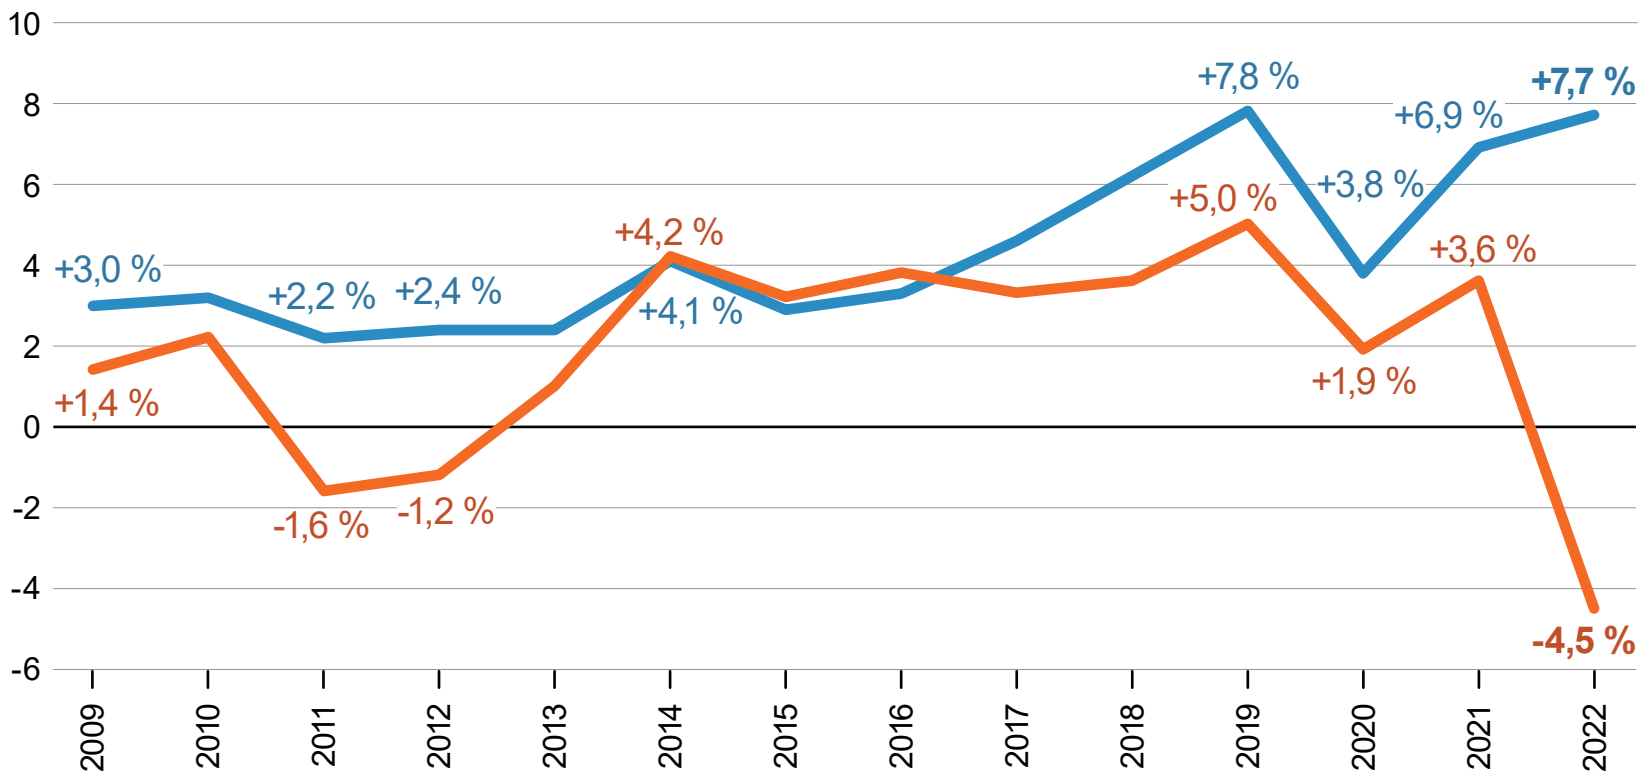

# Priemerná mesačná mzda

(medziročná zmena v %, roky)

ŠTATISTICKÝ  
ÚRAD  
SLOVENSKEJ  
REPUBLIKY

— nominálna mzda — reálna mzda