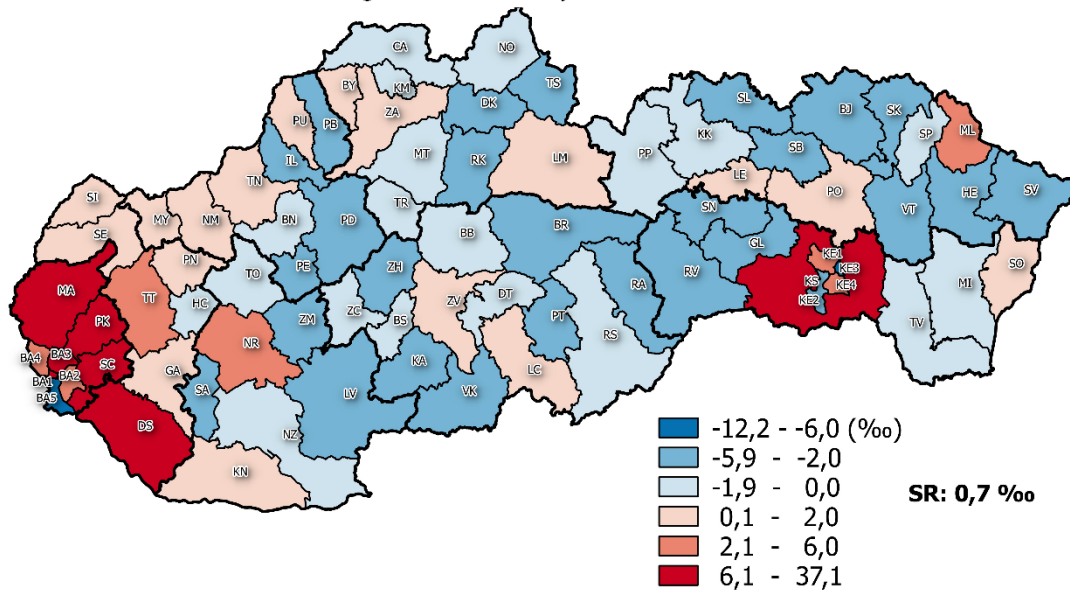

Prírastky obyvateľov - Population increases
Hrubá miera prirodzeného prírastku v okresoch SR, 2016
 Crude rate of natural increase by districts of the SR, 2016

Hrubá miera migračného prírastku v okresoch SR, 2016
 Crude rate of migration increase by districts of the SR, 2016

Hrubá miera celkového prírastku v okresoch SR, 2016
 Crude rate of total increase by districts of the SR, 2016