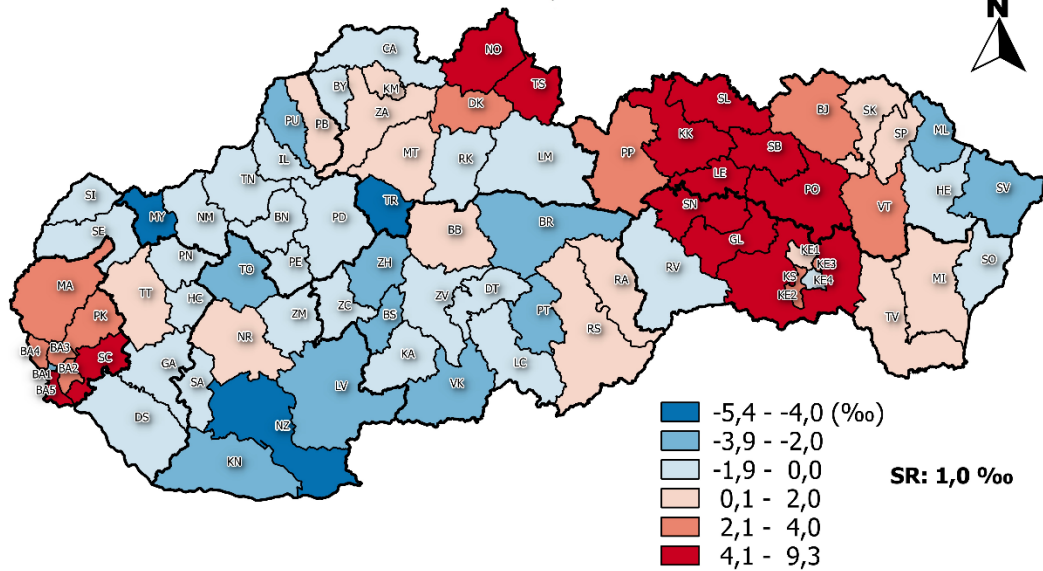

Prírastky obyvateľov - Population increases
Hrubá miera prirodzeného prírastku v okresoch SR, 2016
 Crude rate of natural increase by districts of the SR, 2016

Hrubá miera migračného prírastku v okresoch SR, 2016
 Crude rate of migration increase by districts of the SR, 2016

Hrubá miera celkového prírastku v okresoch SR, 2016
 Crude rate of total increase by districts of the SR, 2016