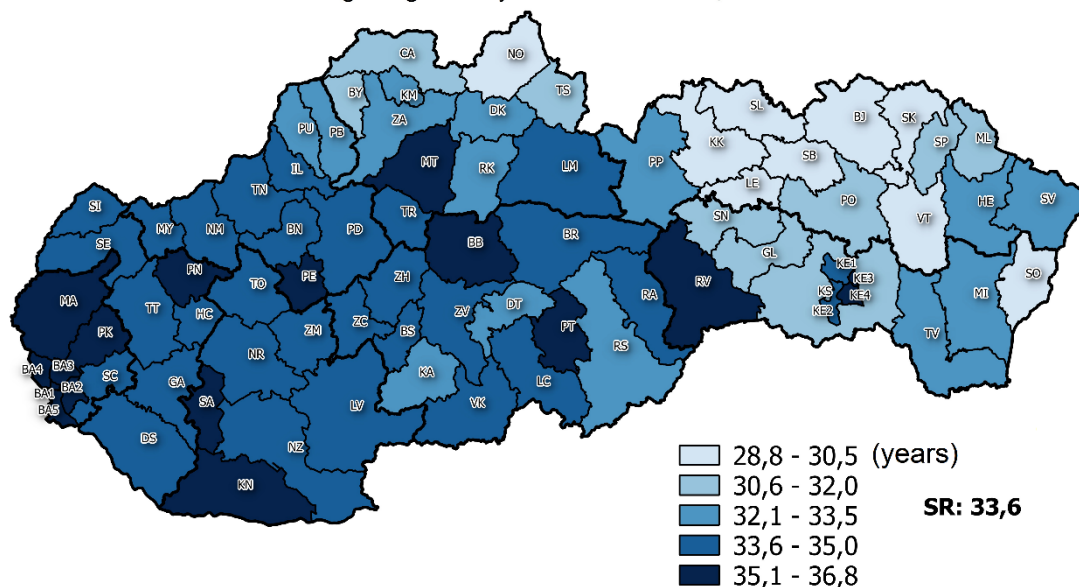

## Sobášnosť - Nuptiality

### Hrubá miera sobášnosti v okresoch SR, 2016

Crude marriage rate by districts of the SR, 2016

## Priemerný vek ženicha pri sobáši v okresoch SR, 2016

Mean age of groom by districts of the SR, 2016

## Priemerný vek nevesty pri sobáši v okresoch SR, 2016

Mean age of bride by districts of the SR, 2016