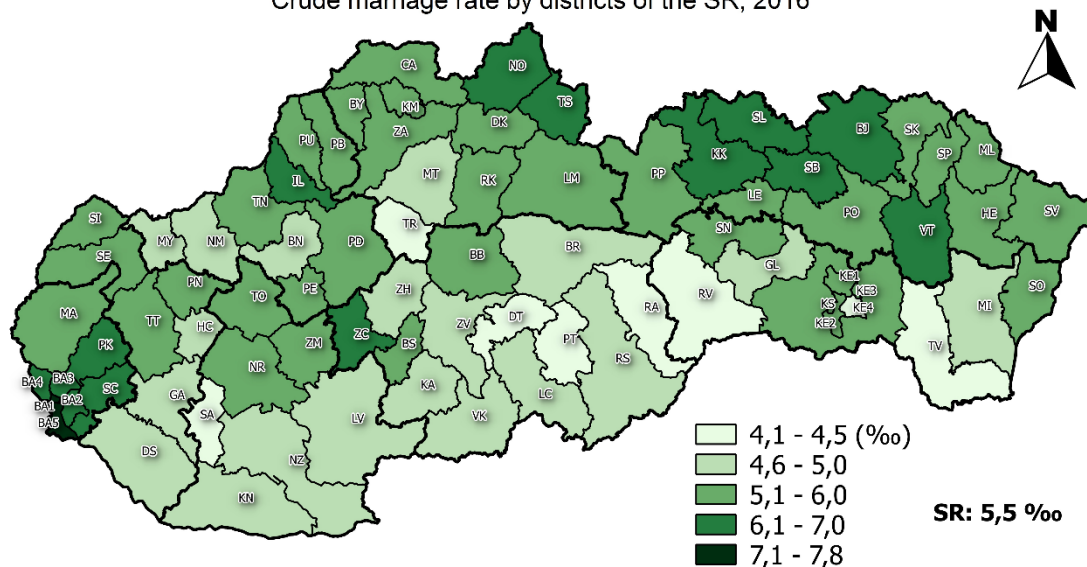

## Sobášnosť - Nuptiality

### Hrubá miera sobášnosti v okresoch SR, 2016

Crude marriage rate by districts of the SR, 2016

## Priemerný vek ženicha pri sobáši v okresoch SR, 2016

Mean age of groom by districts of the SR, 2016

## Priemerný vek nevesty pri sobáši v okresoch SR, 2016

Mean age of bride by districts of the SR, 2016