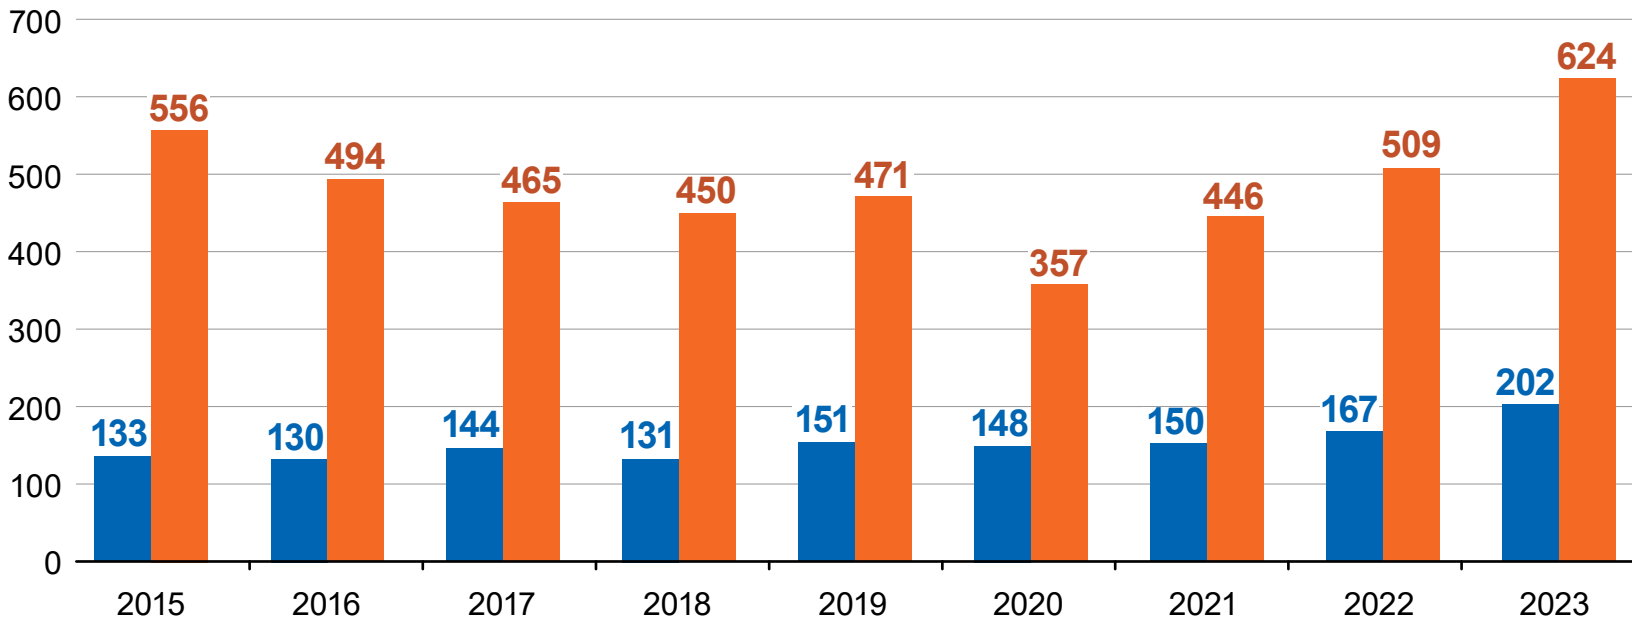

# Priemerné výdavky na pobyt s prenocovaním

(eur)

ŠTATISTICKÝ  
ÚRAD  
SLOVENSKEJ  
REPUBLIKY

— domáce cesty

— zahraničné cesty