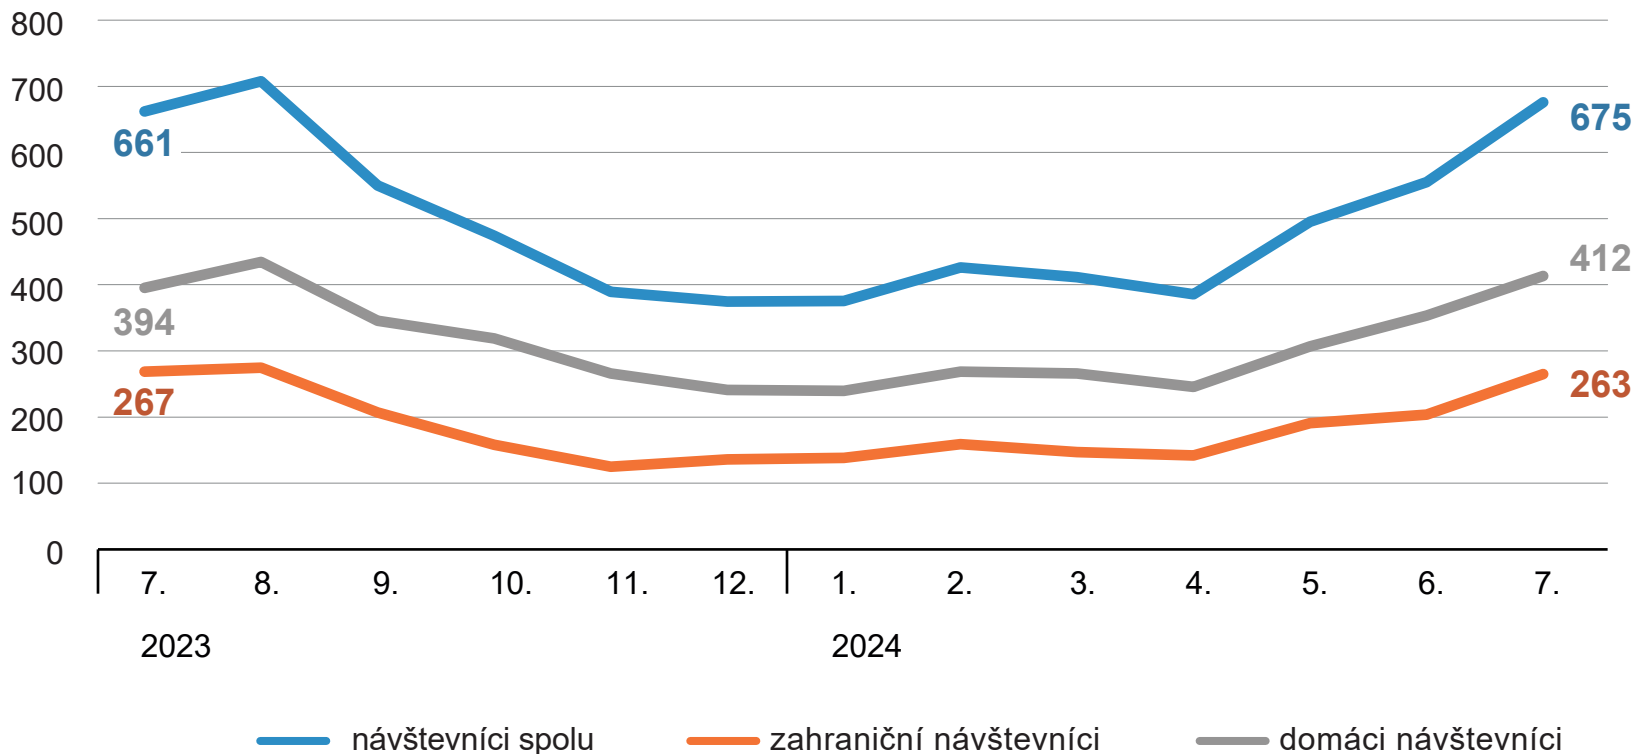

Počet návštevníkov v ubytovacích zariadeniach cestovného ruchu SR

(v tis. osôb)

* súčet zahraničných a domácich návštevníkov je ovplyvnený zaokrúhľovaním