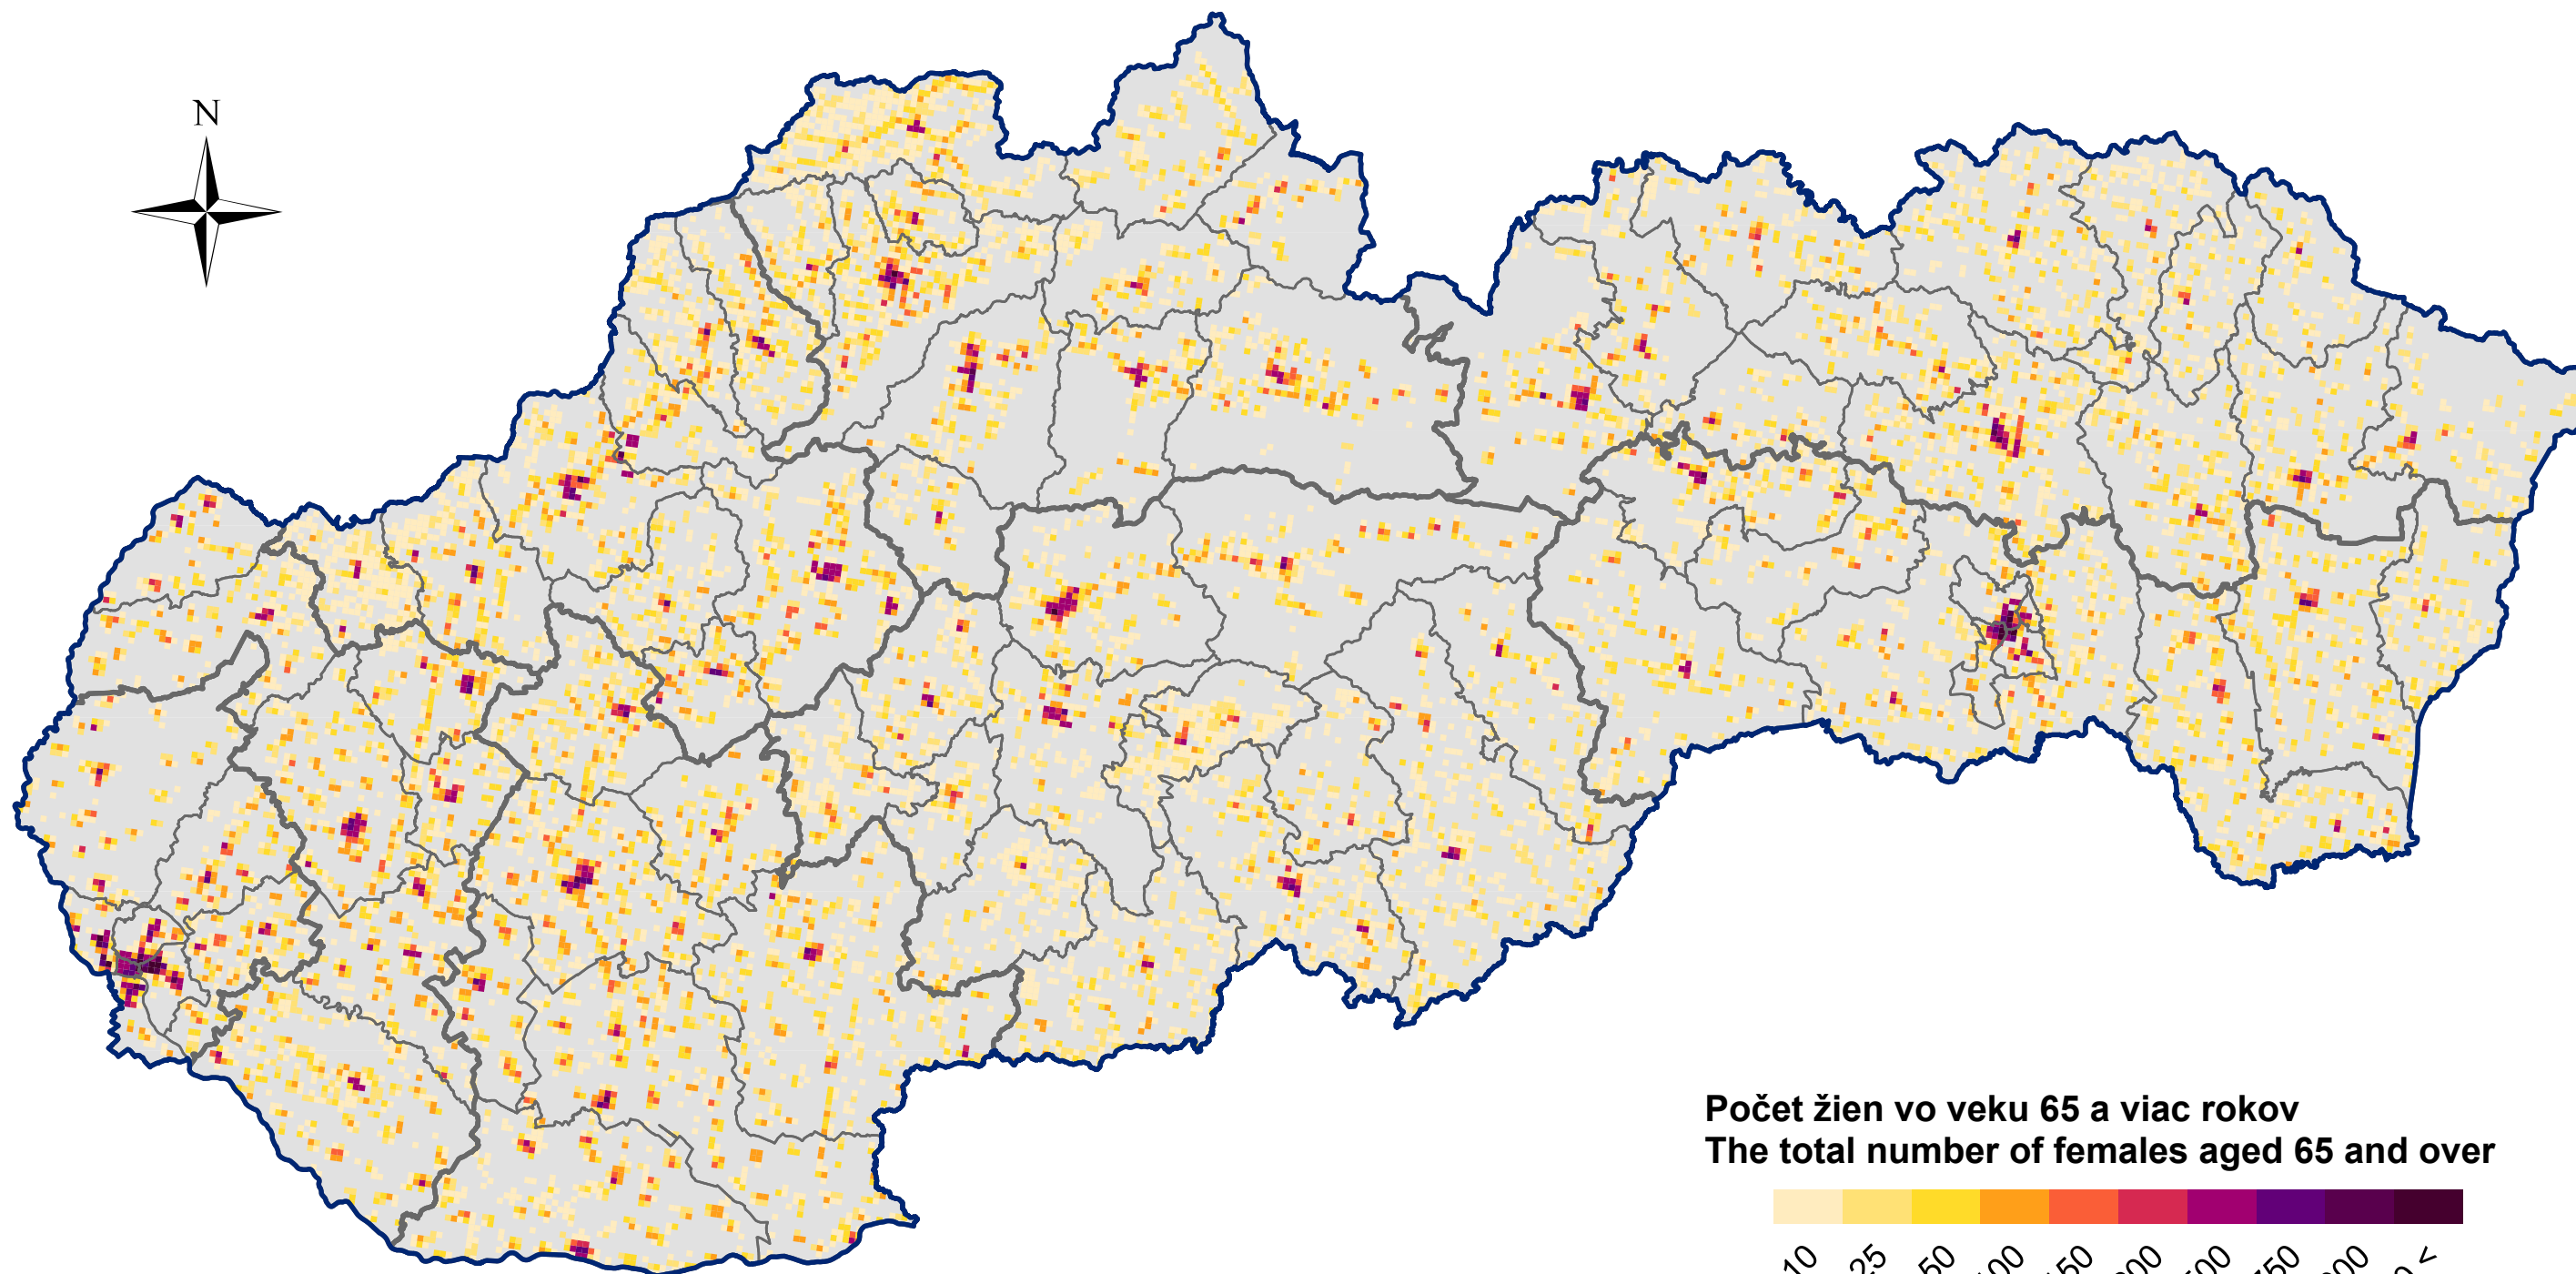

**Počet žien vo veku 65 a viac rokov rastri 1 km x 1 km, SODB 2011**  
**The total number of females aged 65 and over in grid 1 km x 1 km, Census 2011**

**Počet žien vo veku 65 a viac rokov**  
**The total number of females aged 65 and over**

-  Hranica Slovenska (NUTS 1)
-  Kraje (NUTS 3)
-  Okresy (LAU 1)
-  Údaj sa nevyskytuje

0 20 40 60 80 km

© EFGS 2013, ŠÚ SR 2015, ÚGKK SR 2012  
© EFGS 2013, SO SR 2015, GCCA SR 2012