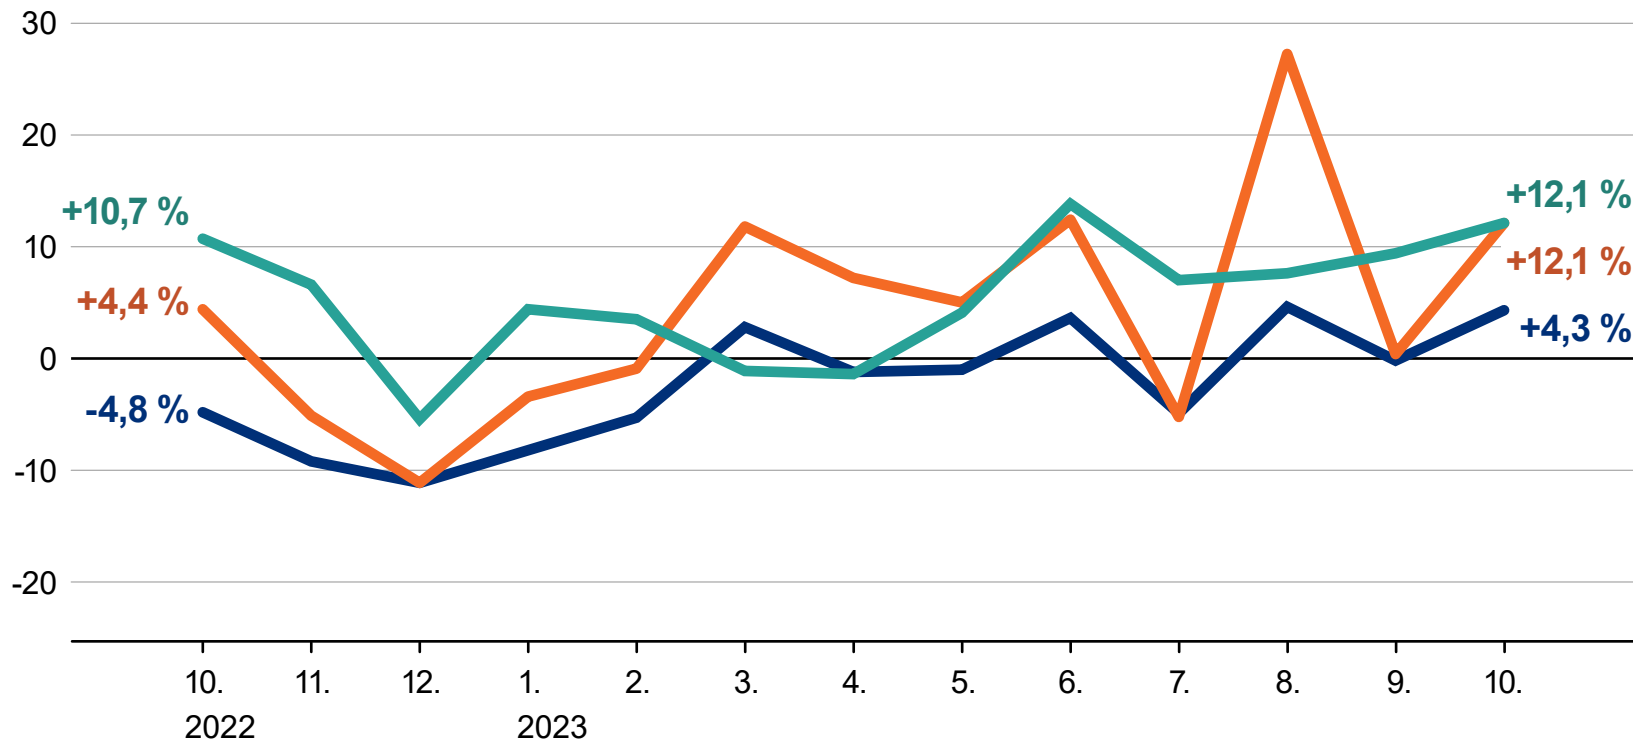

# Priemyselná produkcia v SR

(medziročná zmena v %)

ŠTATISTICKÝ  
ÚRAD  
SLOVENSKEJ  
REPUBLIKY

- priemysel spolu
- výroba dopravných prostriedkov
- výroba elektrických zariadení