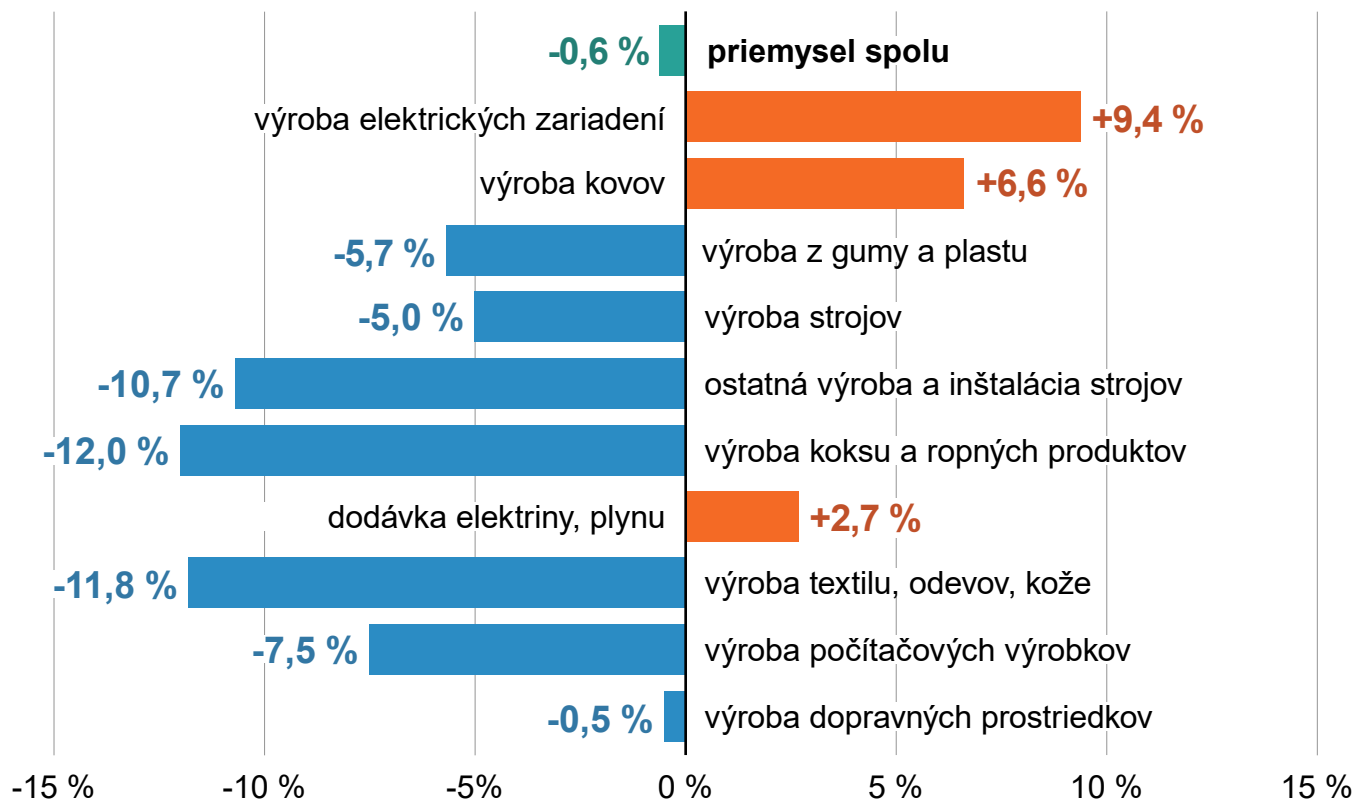

Najvýznamnejšie vplyvy na priemyselnú produkciu v septembri 2023*

(medziročná zmena v %)

ŠTATISTICKÝ
ÚRAD
SLOVENSKEJ
REPUBLIKY

* priemyselné odvetvia sú zoradené podľa vplyvu/príspevku k výsledku, očistené o počet prac. dní