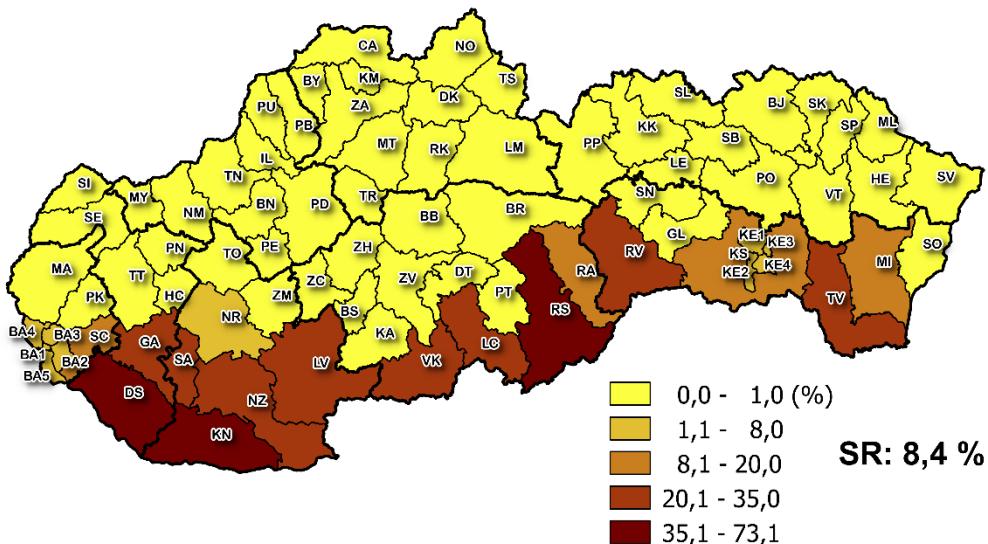

Národnosť - Nationality

Podiel obyvateľov slovenskej národnosti v okresoch SR, 2015

Proportion of inhabitants of Slovak nationality by districts of the SR, 2015

Podiel obyvateľov maďarskej národnosti v okresoch SR, 2015

Proportion of inhabitants of Hungarian nationality by districts of the SR, 2015

Podiel obyvateľov rómskej národnosti v okresoch

Proportion of inhabitants of Roma nationality by districts of the SR, 2015

0 45 90 km