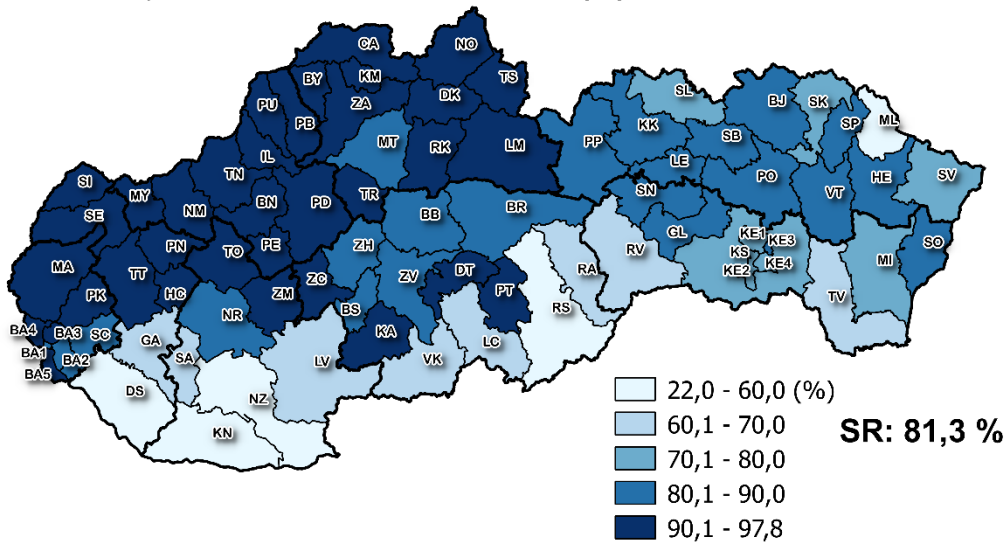

Národnosť - Nationality

Podiel obyvateľov slovenskej národnosti v okresoch SR, 2015

Proportion of inhabitants of Slovak nationality by districts of the SR, 2015

Podiel obyvateľov maďarskej národnosti v okresoch SR, 2015

Proportion of inhabitants of Hungarian nationality by districts of the SR, 2015

Podiel obyvateľov rómskej národnosti v okresoch

Proportion of inhabitants of Roma nationality by districts of the SR, 2015

0 45 90 km