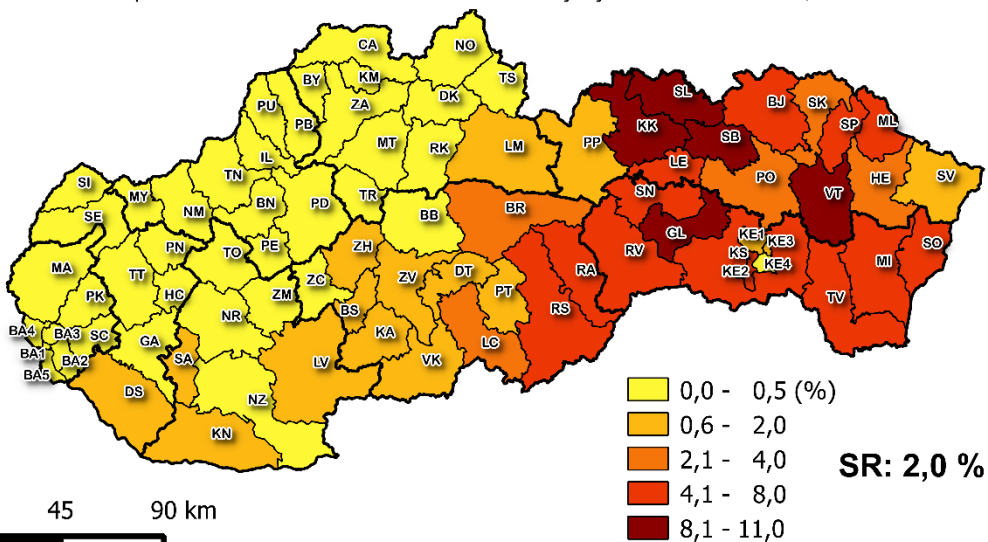

Národnosť - Nationality

Podiel obyvateľov slovenskej národnosti v okresoch SR, 2015

Proportion of inhabitants of Slovak nationality by districts of the SR, 2015

Podiel obyvateľov maďarskej národnosti v okresoch SR, 2015

Proportion of inhabitants of Hungarian nationality by districts of the SR, 2015

Podiel obyvateľov rómskej národnosti v okresoch

Proportion of inhabitants of Roma nationality by districts of the SR, 2015

0 45 90 km