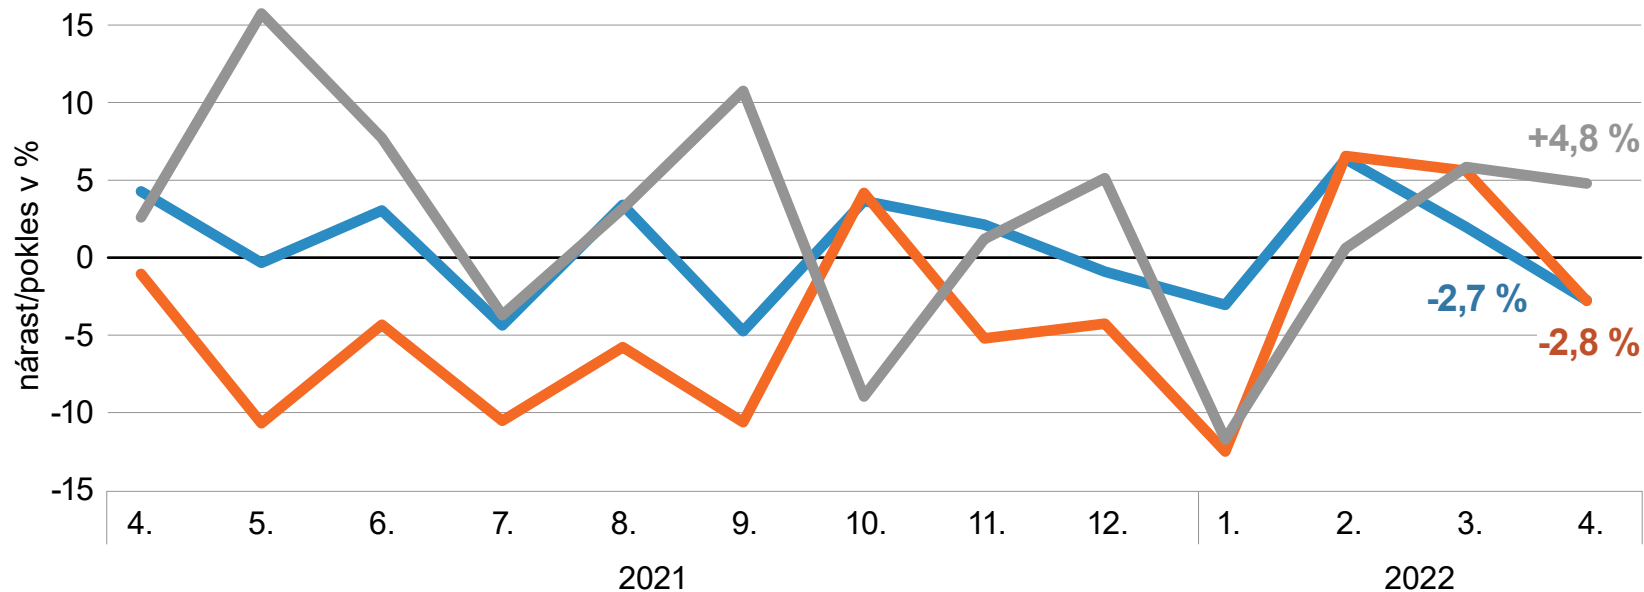

Stavebná produkcia podnikov SR

(v stálych cenách, medziročne v %)

ŠTATISTICKÝ
ÚRAD
SLOVENSKEJ
REPUBLIKY

stavebná produkcia (v SR aj v zahraničí)

podielovo najvýznamnejšie zložky:

nová výstavba, rekonštrukcie a modernizácie (v SR)