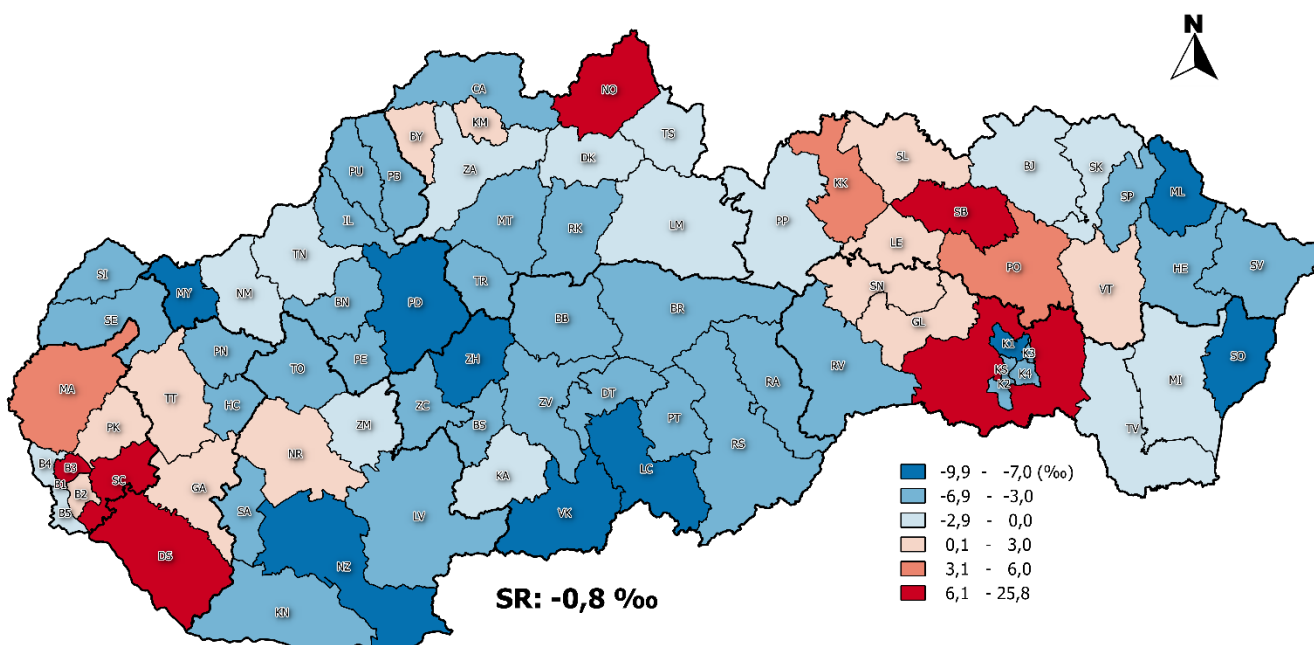

# Prírastky obyvateľov - Population increases

Hrubá miera prirodzeného prírastku / úbytku v okresoch SR, 2023  
Crude rate of natural increase by districts of the SR, 2023

Hrubá miera migračného prírastku / úbytku v okresoch SR, 2023  
Crude rate of migration increase by districts of the SR, 2023

Hrubá miera celkového prírastku v okresoch SR, 2023  
Crude rate of total increase by districts of the SR, 2023

0 50 100 km