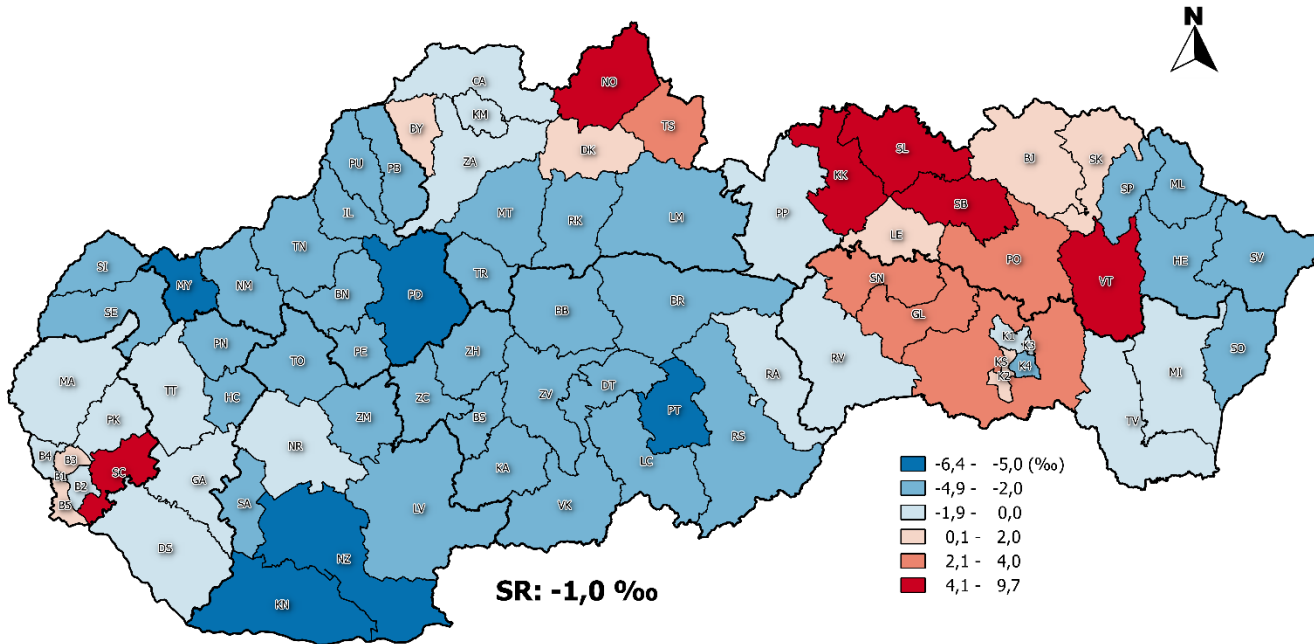

# Prírastky obyvateľov - Population increases

Hrubá miera prirodzeného prírastku / úbytku v okresoch SR, 2023  
Crude rate of natural increase by districts of the SR, 2023

Hrubá miera migračného prírastku / úbytku v okresoch SR, 2023  
Crude rate of migration increase by districts of the SR, 2023

Hrubá miera celkového prírastku v okresoch SR, 2023  
Crude rate of total increase by districts of the SR, 2023

0 50 100 km