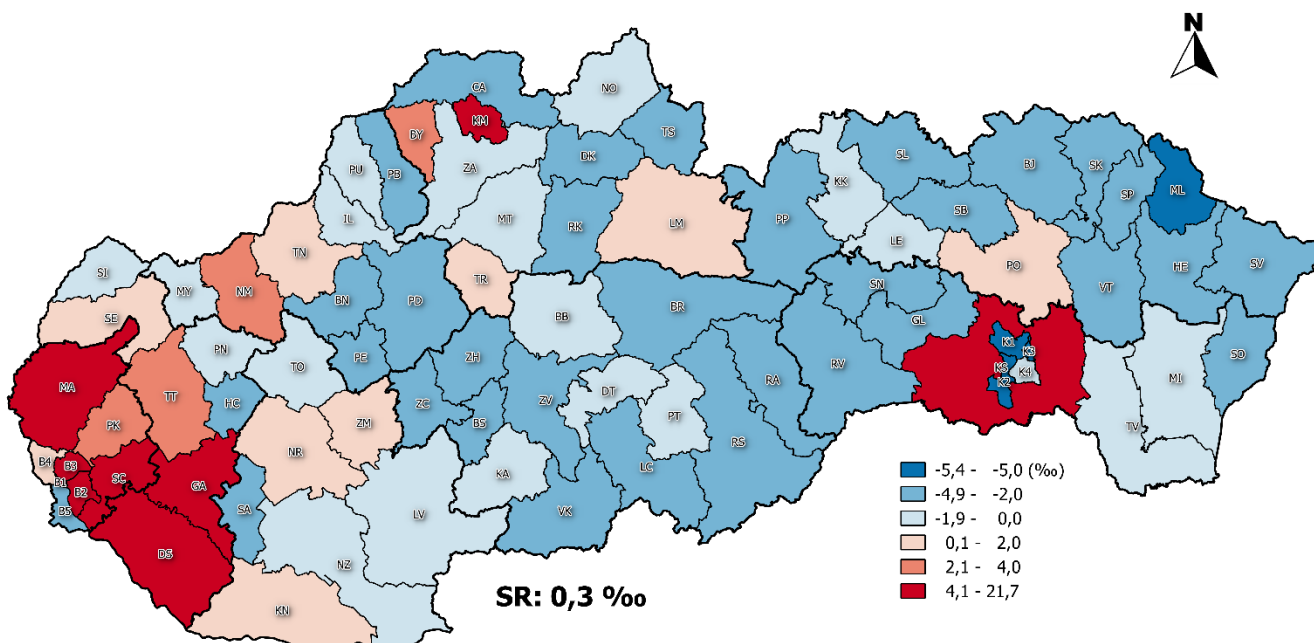

# Prírastky obyvateľov - Population increases

Hrubá miera prirodzeného prírastku / úbytku v okresoch SR, 2023  
Crude rate of natural increase by districts of the SR, 2023

Hrubá miera migračného prírastku / úbytku v okresoch SR, 2023  
Crude rate of migration increase by districts of the SR, 2023

Hrubá miera celkového prírastku v okresoch SR, 2023  
Crude rate of total increase by districts of the SR, 2023

0 50 100 km