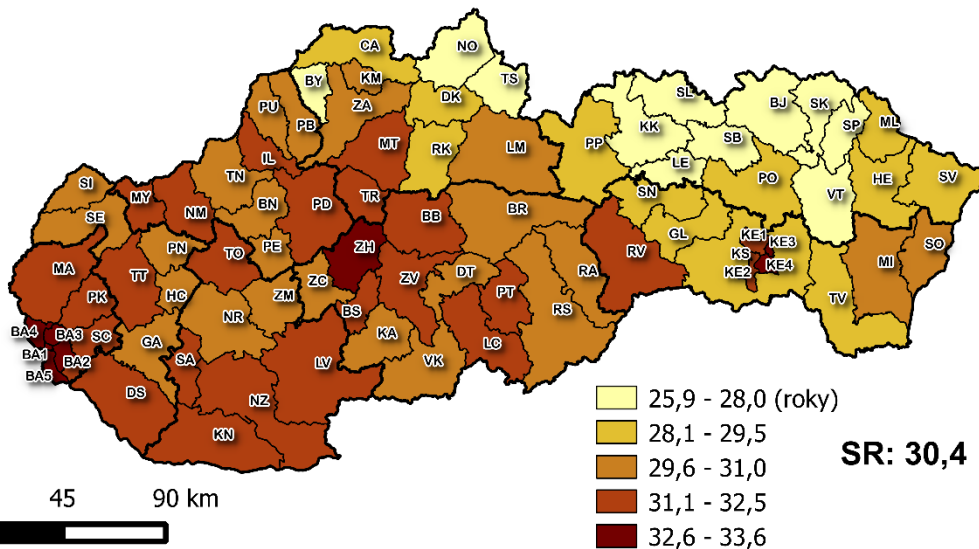

Sobášnosť - Nuptiality

Hrubá miera sobášnosti v okresoch SR, 2015

Crude marriage rate by districts of the SR, 2015

Priemerný vek ženicha pri sobáši v okresoch SR, 2015

Mean age of groom by districts of the SR, 2015

Priemerný vek nevesty pri sobáši v okresoch SR, 2015

Mean age of bride by districts of the SR, 2015

0 45 90 km