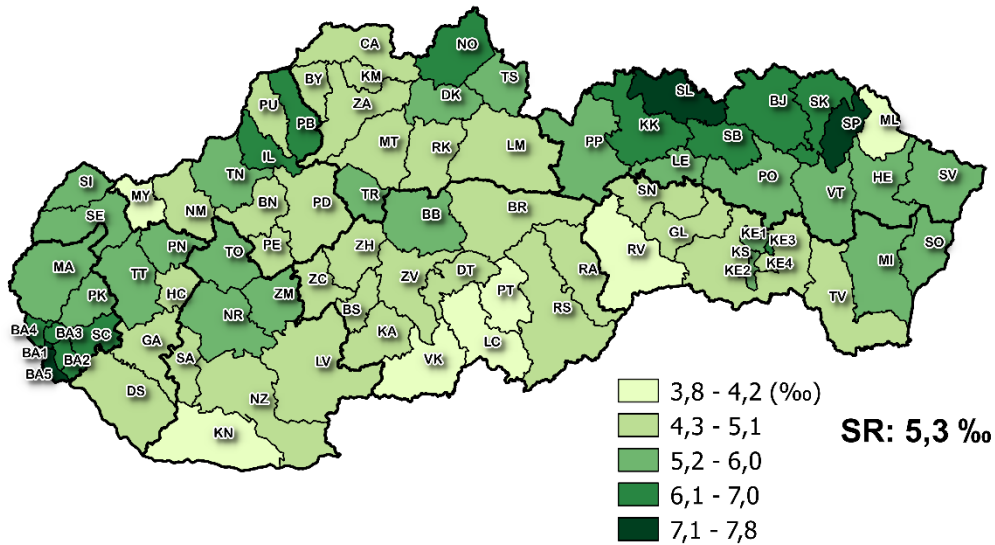

Sobášnosť - Nuptiality

Hrubá miera sobášnosti v okresoch SR, 2015

Crude marriage rate by districts of the SR, 2015

Priemerný vek ženicha pri sobáši v okresoch SR, 2015

Mean age of groom by districts of the SR, 2015

Priemerný vek nevesty pri sobáši v okresoch SR, 2015

Mean age of bride by districts of the SR, 2015

0 45 90 km