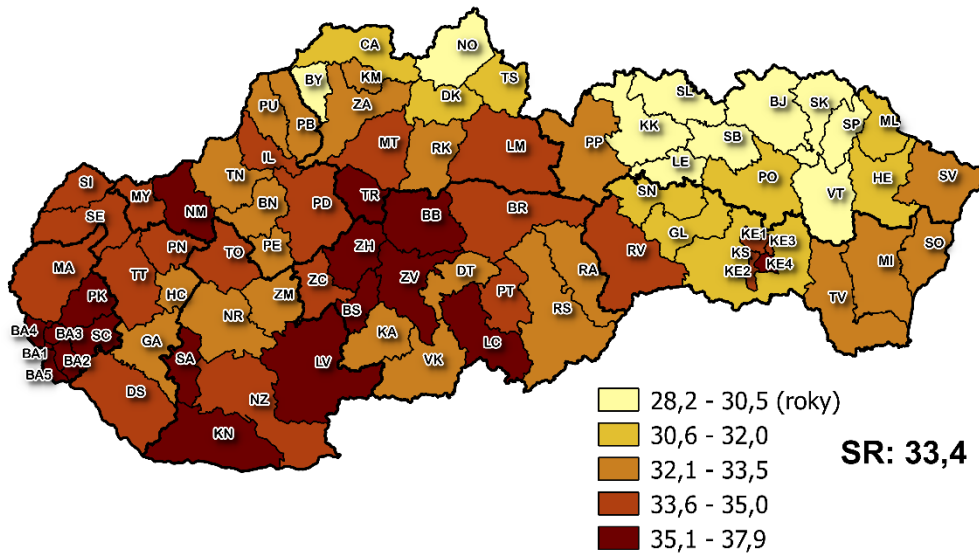

Sobášnosť - Nuptiality

Hrubá miera sobášnosti v okresoch SR, 2015

Crude marriage rate by districts of the SR, 2015

Priemerný vek ženicha pri sobáši v okresoch SR, 2015

Mean age of groom by districts of the SR, 2015

Priemerný vek nevesty pri sobáši v okresoch SR, 2015

Mean age of bride by districts of the SR, 2015

0 45 90 km