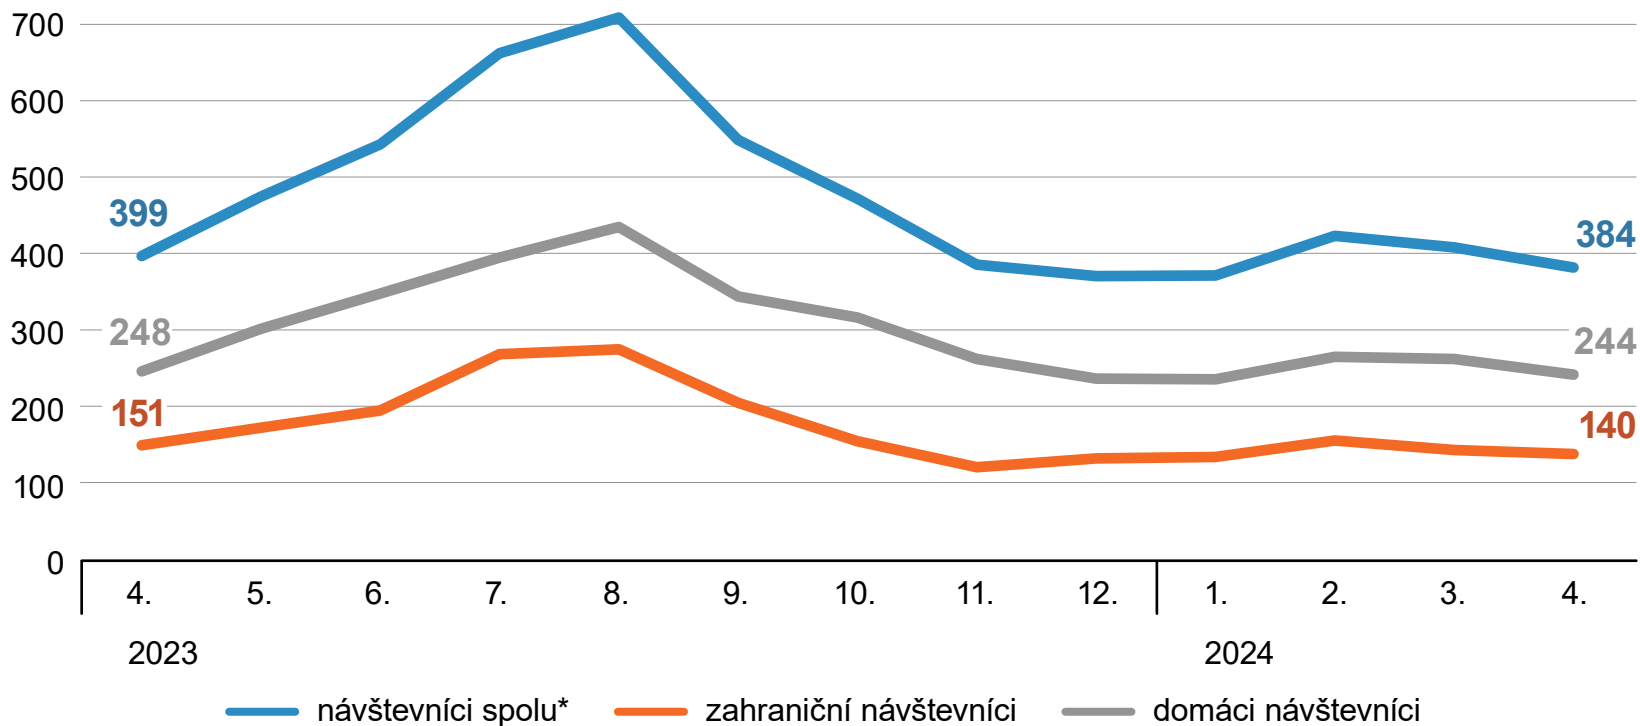

Počet návštevníkov v ubytovacích zariadeniach cestovného ruchu SR

(v tis. osôb)

ŠTATISTICKÝ
ÚRAD
SLOVENSKEJ
REPUBLIKY

* súčet zahraničných a domácich návštevníkov je ovplyvnený zaokrúhľovaním