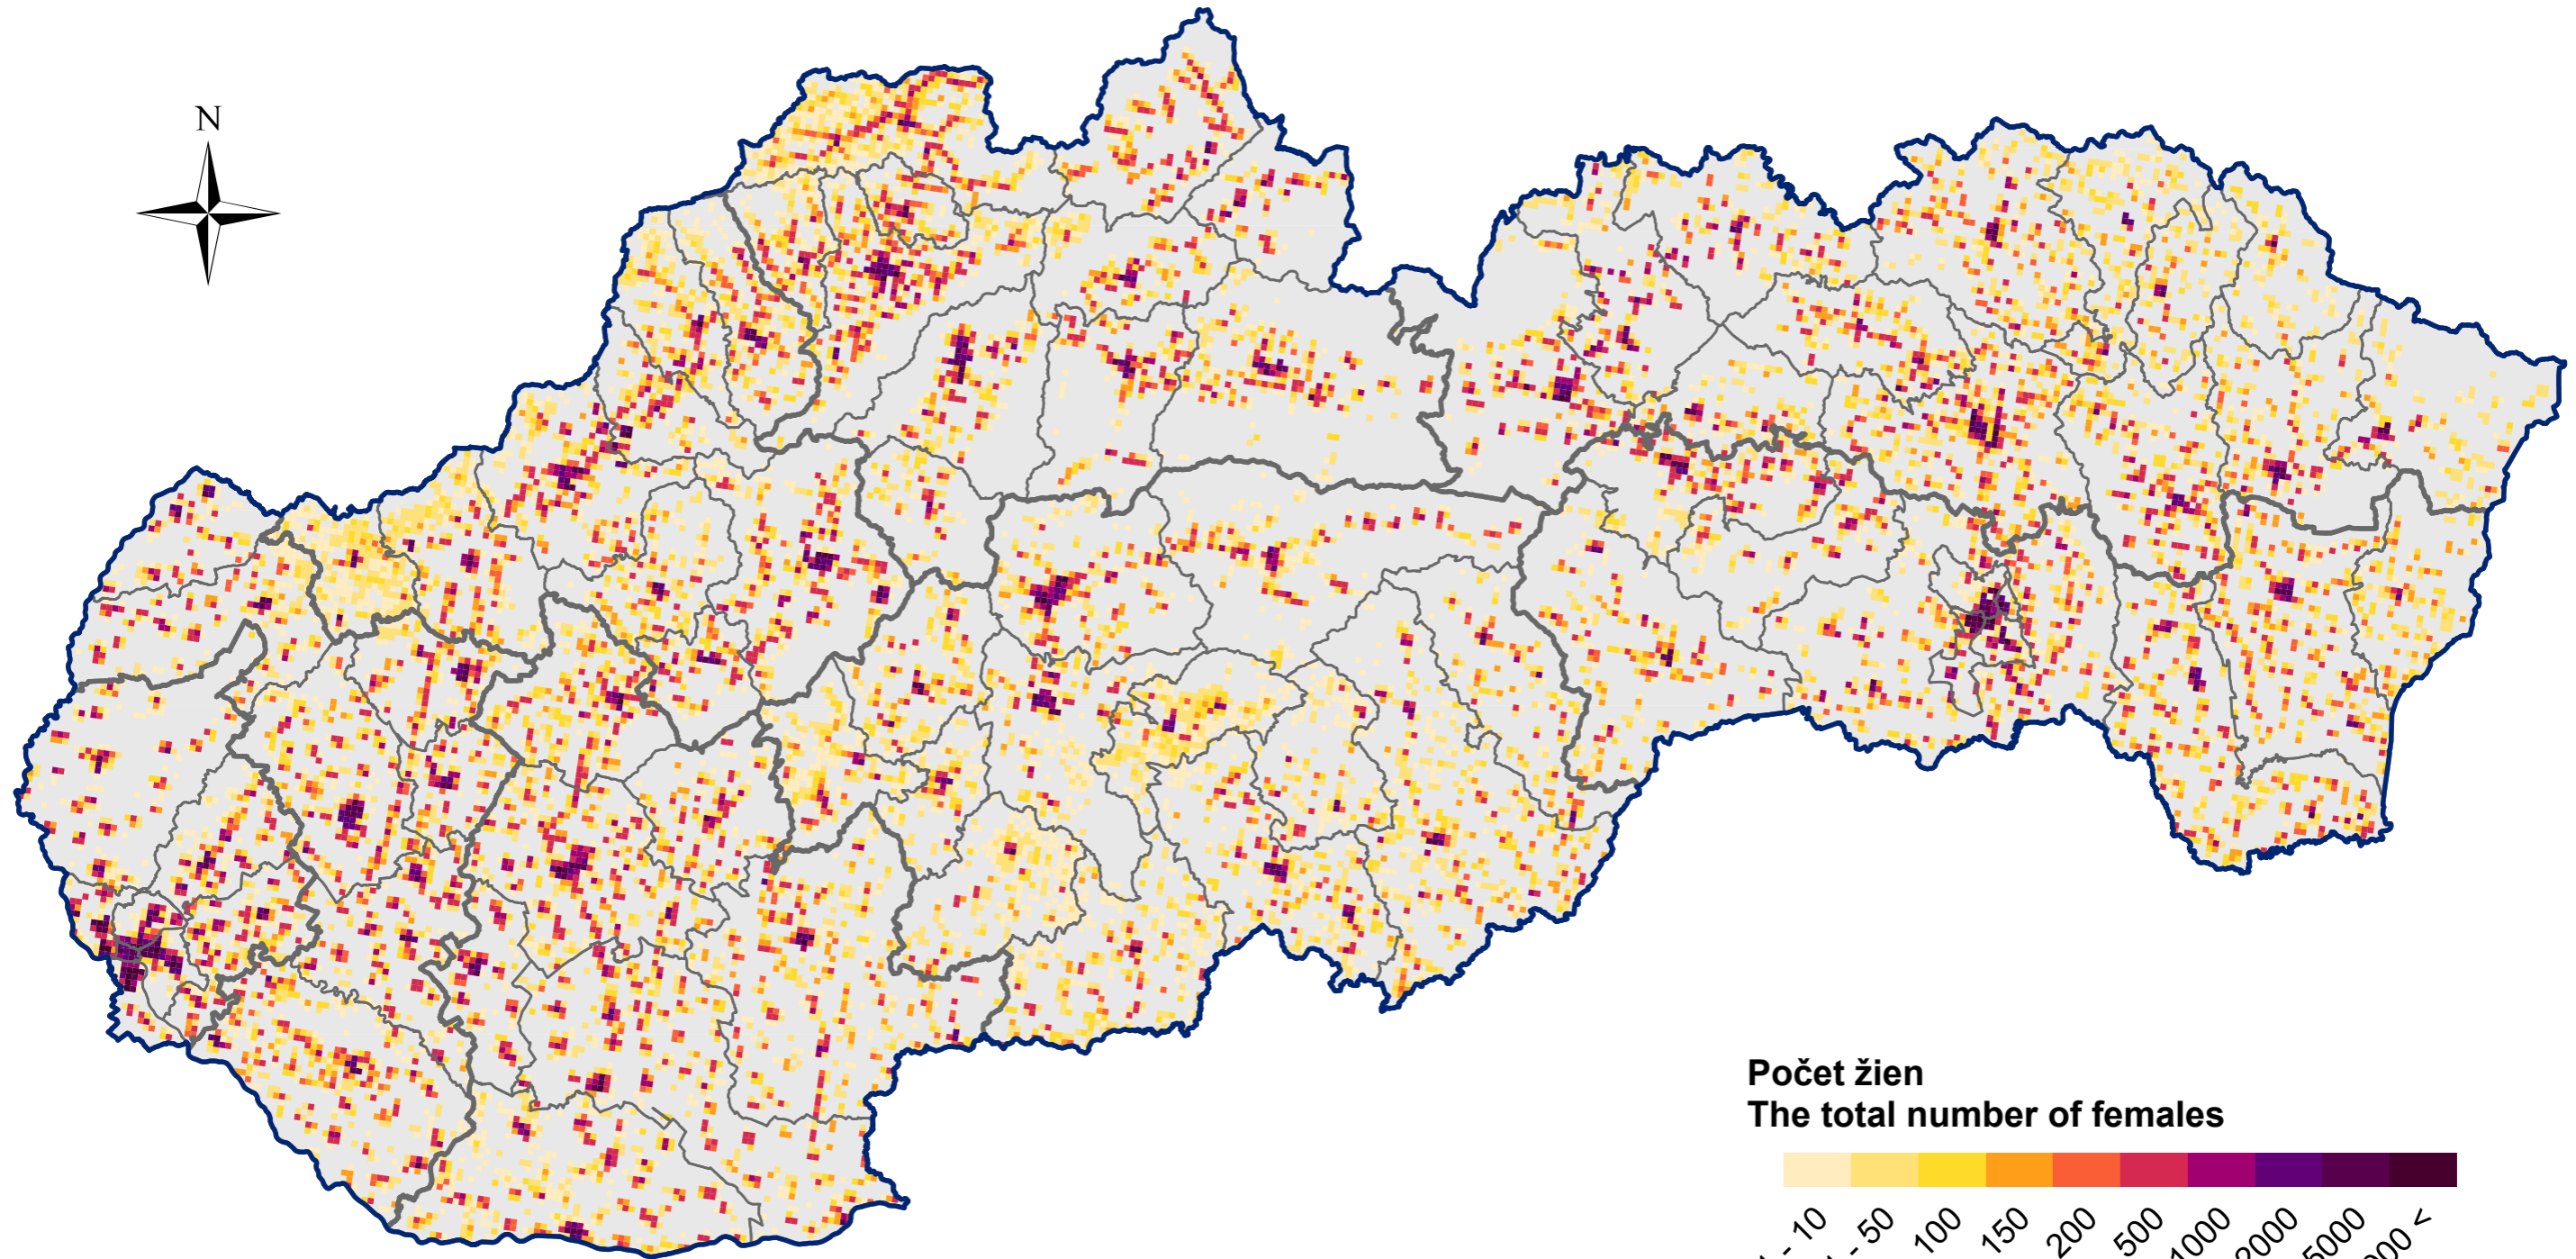

Počet žien v rastri 1 km x 1 km, SODB 2011
The total number of females in grid 1 km x 1 km, Census 2011

Počet žien
The total number of females

0 20 40 60 80 km

© EFGS 2013, ŠÚ SR 2015, ÚGKK SR 2012
© EFGS 2013, SO SR 2015, GCCA SR 2012

- Hranica Slovenska (NUTS 1)
- Kraje (NUTS 3)
- Okresy (LAU 1)
- Údaj sa nevyskytuje