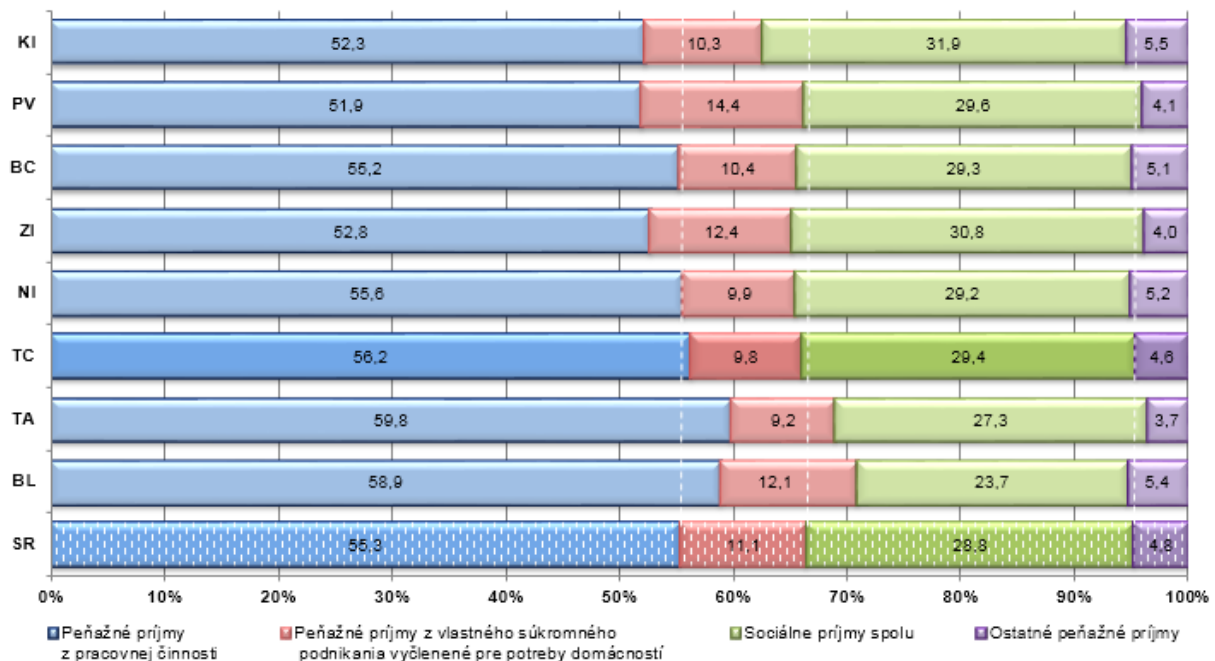

Štruktúra čistých peňažných príjmov súkromných domácností v krajoch a SR

Použité skratky:

SR Slovenská republika

BL Bratislavský kraj

TA Trnavský kraj

TC Trenčiansky kraj

NI Nitriansky kraj

ZI Žilinský kraj

BC Banskobystrický kraj

PV Prešovský kraj

KI Košický kraj

Prehľad čistých peňažných výdavkov súkromných domácností v Trenčianskom kraji