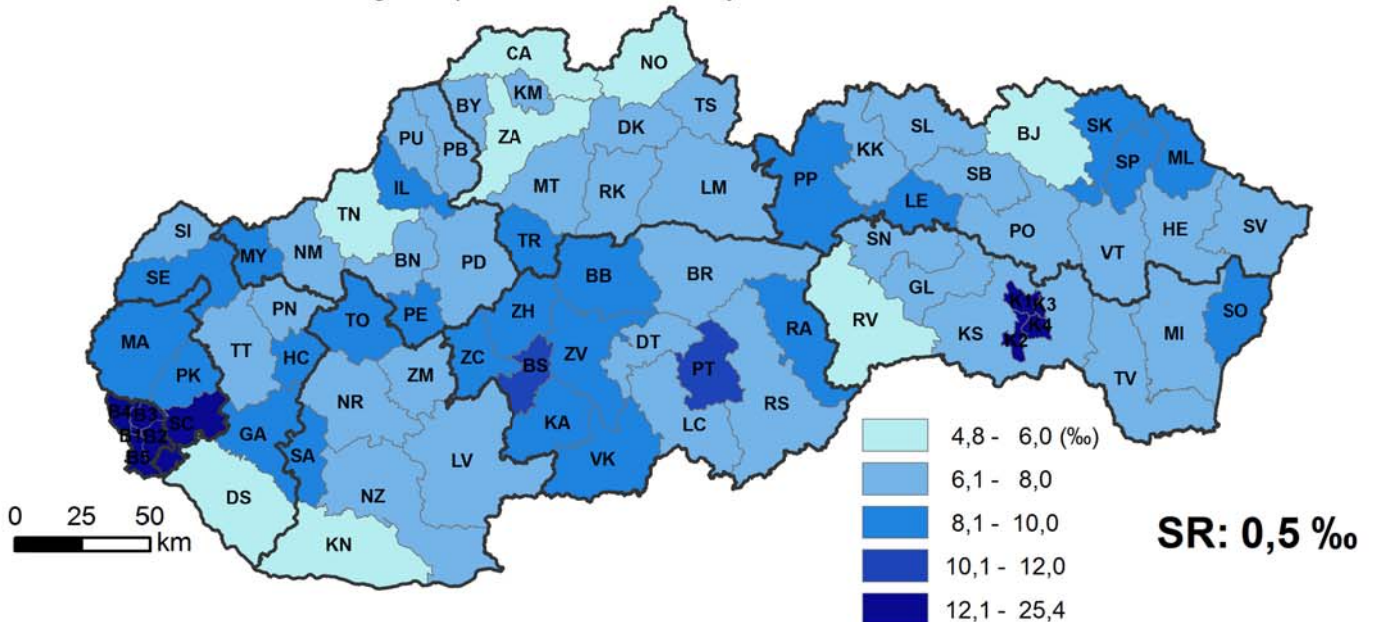

Migrácia - Migration

Priťahovaní na 1 000 obyvateľov v okresoch, 2013

Immigrants per 1 000 inhabitants by districts of the SR in 2013

Vystaňovaní na 1 000 obyvateľov v okresoch SR, 2013

Emigrants per 1 000 inhabitants by districts of the SR in 2013

Migračný prírastok na 1 000 obyvateľov v okresoch SR, 2013

Migration increase per 1 000 inhabitants by districts of the SR in 2013