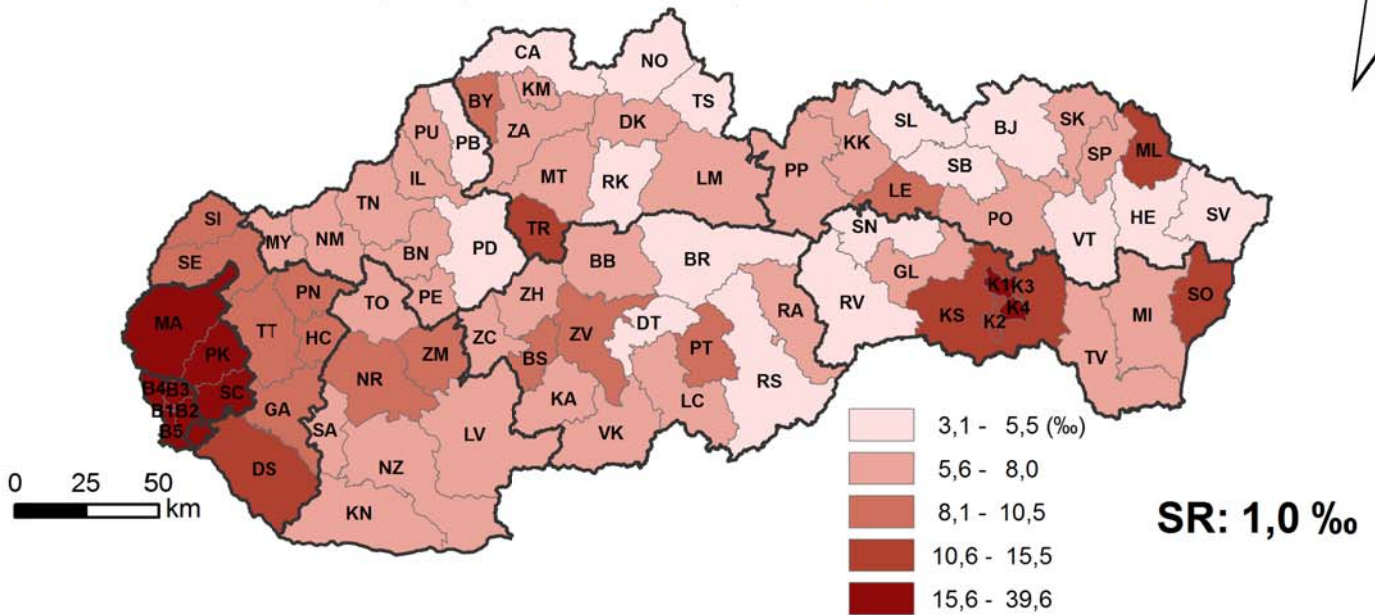

Migrácia - Migration

Priťahovaní na 1 000 obyvateľov v okresoch, 2013

Immigrants per 1 000 inhabitants by districts of the SR in 2013

Vystaňovaní na 1 000 obyvateľov v okresoch SR, 2013

Emigrants per 1 000 inhabitants by districts of the SR in 2013

Migračný prírastok na 1 000 obyvateľov v okresoch SR, 2013

Migration increase per 1 000 inhabitants by districts of the SR in 2013