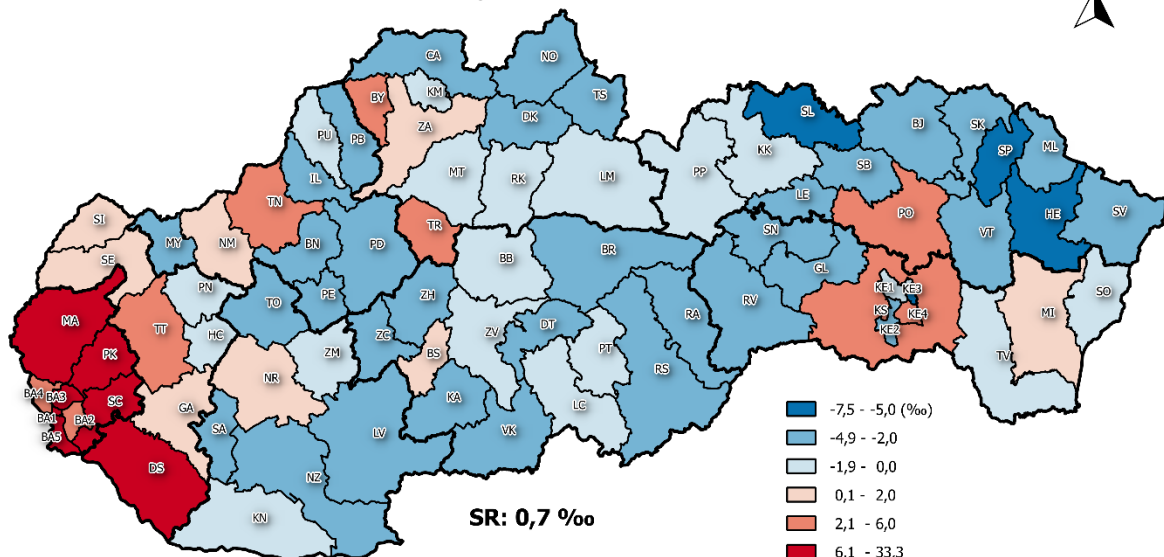

Prírastky obyvateľ'ov - Population increases

Hrubá miera prirodzeného prírastku v okresoch SR, 2019
Crude rate of natural increase by districts of the SR, 2019

Hrubá miera migračného prírastku v okresoch SR, 2019
Crude rate of migration increase by districts of the SR, 2019

Hrubá miera celkového prírastku v okresoch SR, 2019
Crude rate of total increase by districts of the SR, 2019

0 50 100 km