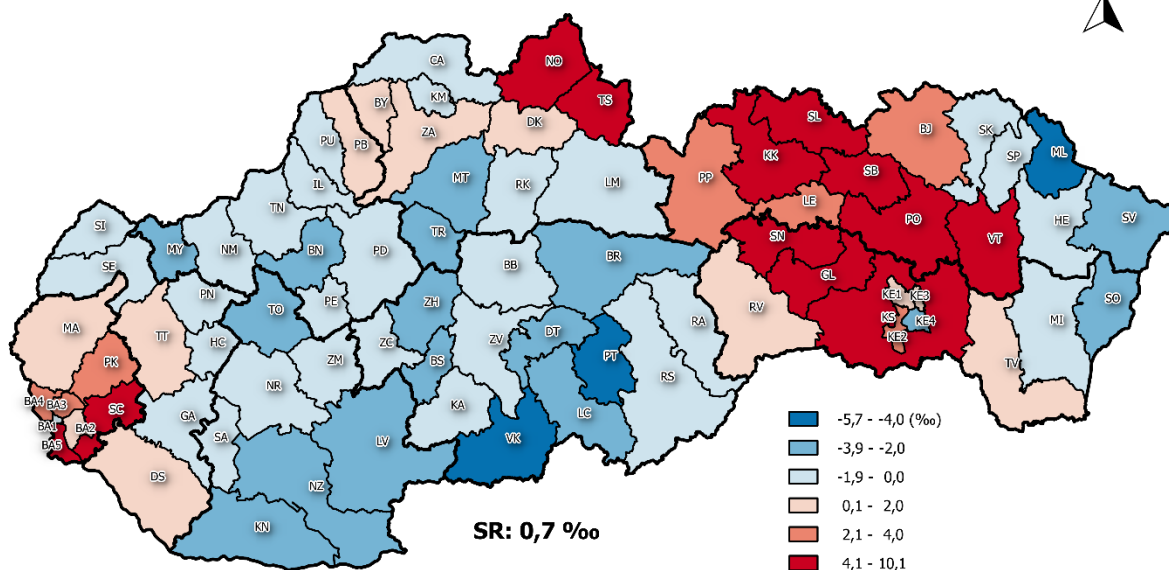

Prírastky obyvateľ'ov - Population increases

Hrubá miera prirodzeného prírastku v okresoch SR, 2019
Crude rate of natural increase by districts of the SR, 2019

Hrubá miera migračného prírastku v okresoch SR, 2019
Crude rate of migration increase by districts of the SR, 2019

Hrubá miera celkového prírastku v okresoch SR, 2019
Crude rate of total increase by districts of the SR, 2019

0 50 100 km