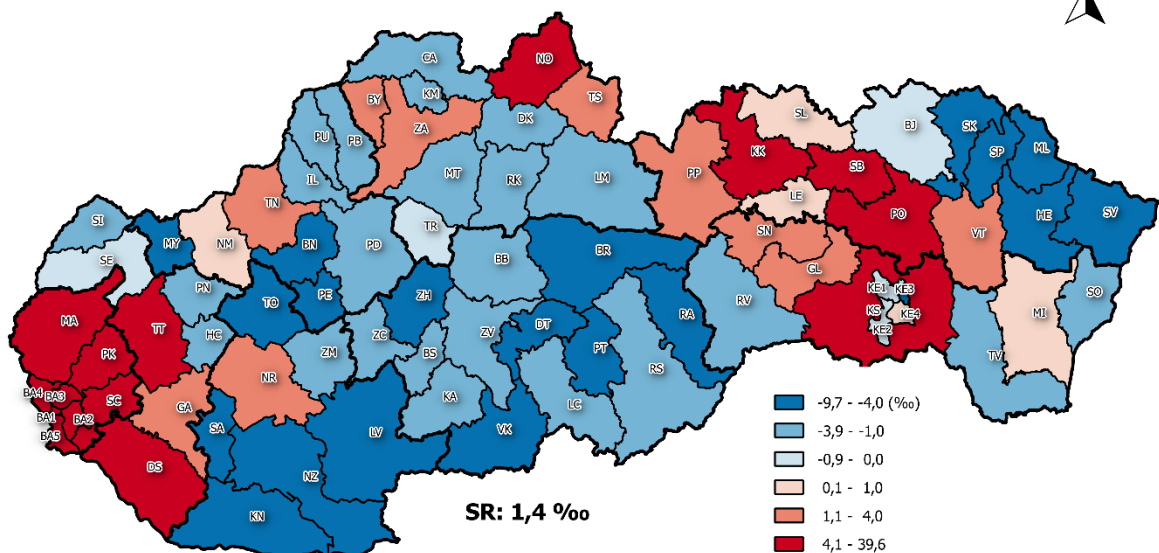

Prírastky obyvateľ'ov - Population increases

Hrubá miera prirodzeného prírastku v okresoch SR, 2019
Crude rate of natural increase by districts of the SR, 2019

Hrubá miera migračného prírastku v okresoch SR, 2019
Crude rate of migration increase by districts of the SR, 2019

Hrubá miera celkového prírastku v okresoch SR, 2019
Crude rate of total increase by districts of the SR, 2019

0 50 100 km